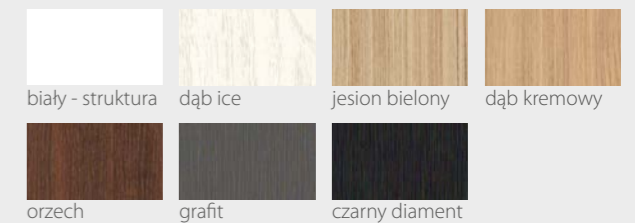

KOLORYSTYKA

Premium