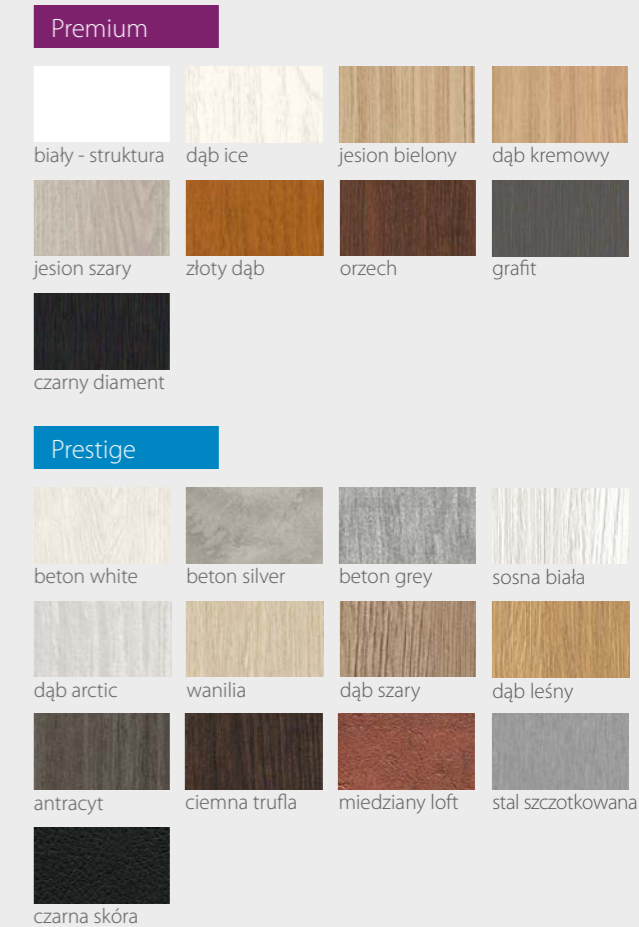

KOLORYSTYKA