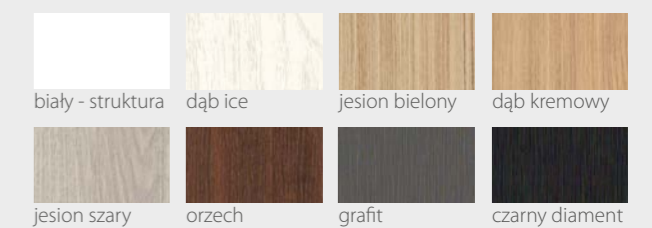

KOLORYSTYKA

Premium