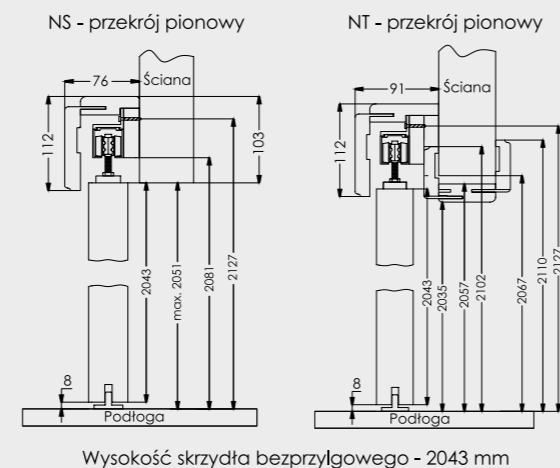

czarny mat

Cena jednej sztuki: 50,00 zł netto 61,50 zł brutto

Cena za komplet: 100,00 zł netto 123,00 zł brutto

symbol	„60”	„70”	„80”	„90”
A	600	700	800	900
B	644	744	844	944
C	664	764	864	964
D	750	850	950	1050
S	644	744	844	944