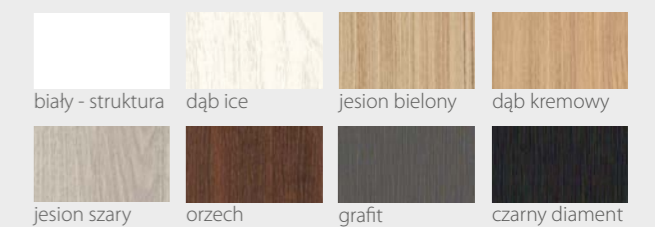

KOLORYSTYKA

Premium