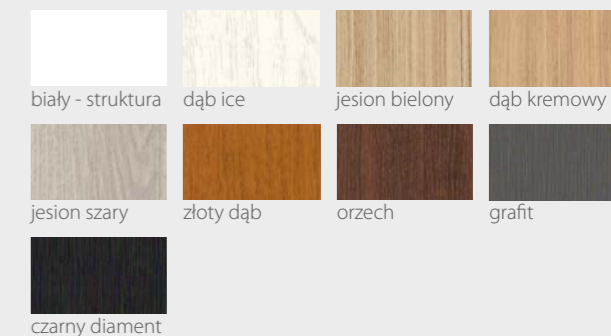

KOLORYSTYKA

Premium