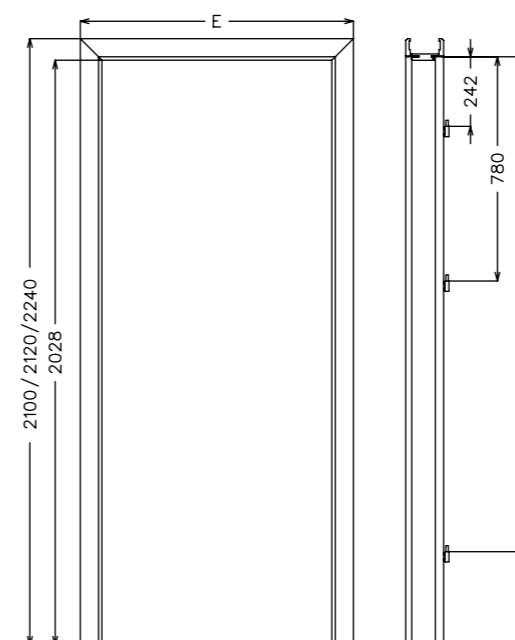

OŚCIEŻNICE TUNELE LISTWY

Ościeżnice regulowane

OR STANDARD

OR DELUXE

OR GRAND

OR MASTER

Przekrój OR z kątownikiem 60

Przekrój OR z kątownikiem 80