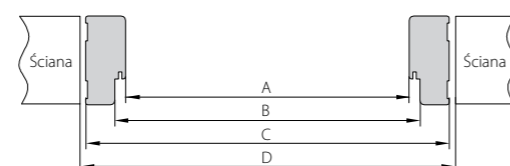

Ościeżnice stałe

OŚCIEŻNICA SOFT

Premium Prestige 229,00 zł netto 281,67 zł brutto

ĆWIERCWAŁEK*

(dostępny w kolorach: Calvados, Orzech, Jesion Bielony, Wiąz Grey, Dąb Szary, Beton Grey, Beton Dark)

*dostępny do wyczerpania zapasów

Premium Prestige 26,00 zł netto 31,98 zł brutto

Przekrój poziomy

Do drzwi jednoskrzydłowych

	A	B	C	D
60	600	624	690	720
70	700	724	790	820
80	800	824	890	920
90	900	924	990	1020
100	1000	1024	1090	1120

wymiary [mm] zgodne z Polską Normą

OPASKA MASKUJĄCA (60mm)

Premium Prestige 39,00 zł netto 47,97 zł brutto

INFORMACJE DODATKOWE

- **Przycinanie drzwi:**
  Wszystkie drzwi naszej produkcji można samodzielnie przyciąć maksymalnie o 40mm.
- **Pielęgnacja:**
  Aby drzwi wyglądały zawsze ładnie i długo spełniały swoje funkcje należy stosować preparaty typu Pronto do drewna. Zabrania się używania do pielęgnacji rozpuszczalników, środków żrących, ściernych i wody.
- W skrzydłach serii **River**, **Virage**, **Evri**, **Verso** i **Loft** w ramiakach pionowych u góry felc może się różnić kolorystycznie od koloru całego skrzydła.

Kolorystyka

Do produkcji naszych drzwi używamy tylko **najwyższej jakości folii polipropylenowej.**

Premium

Prestige