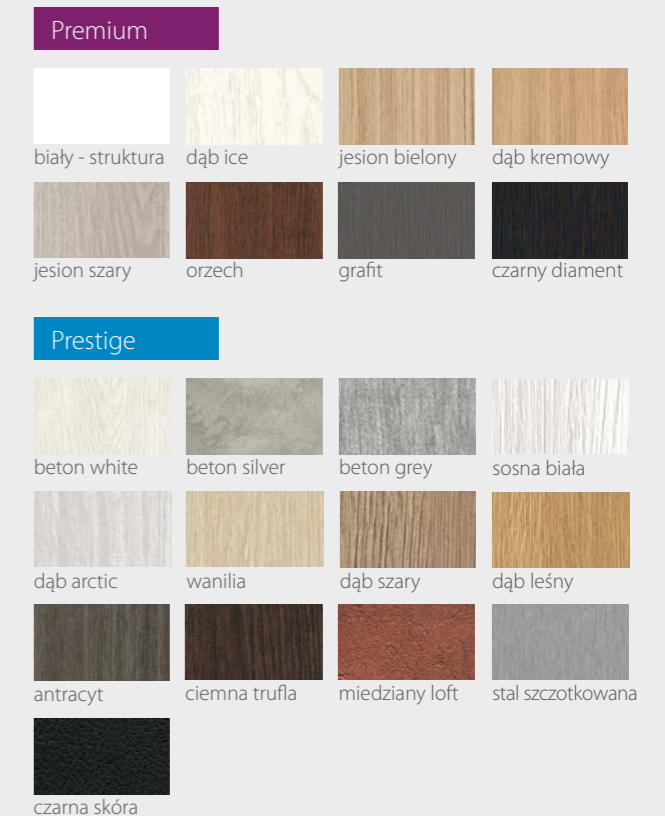

KOLORYSTYKA