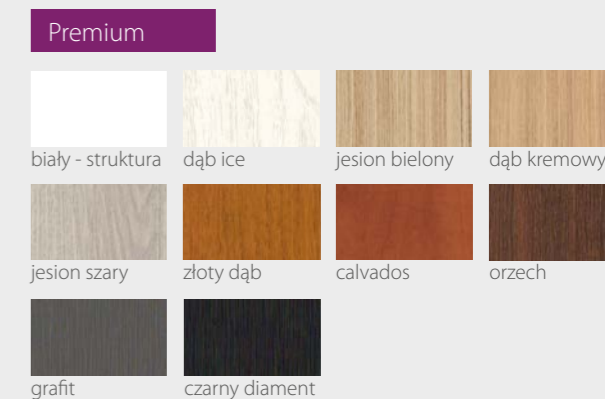

KOLORYSTYKA

DOSTĘPNE SZEROKOŚCI DRZWI (cm)

CENY

Premium **469,00 zł netto / 576,87 zł brutto**