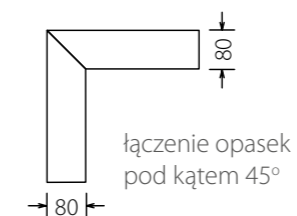

OŚCIEŻNICE TUNELE LISTWY

Ościeżnice regulowane

OR DELUXE

	A	B	C	D	E	F	G
60	600	624	644	680	750 / 790	644	618
70	700	724	744	780	850 / 890	744	718
80	800	824	844	880	950 / 990	844	818
90	900	924	944	980	1050 / 1090	944	918
100	1000	1024	1044	1080	1150 / 1190	1044	1018