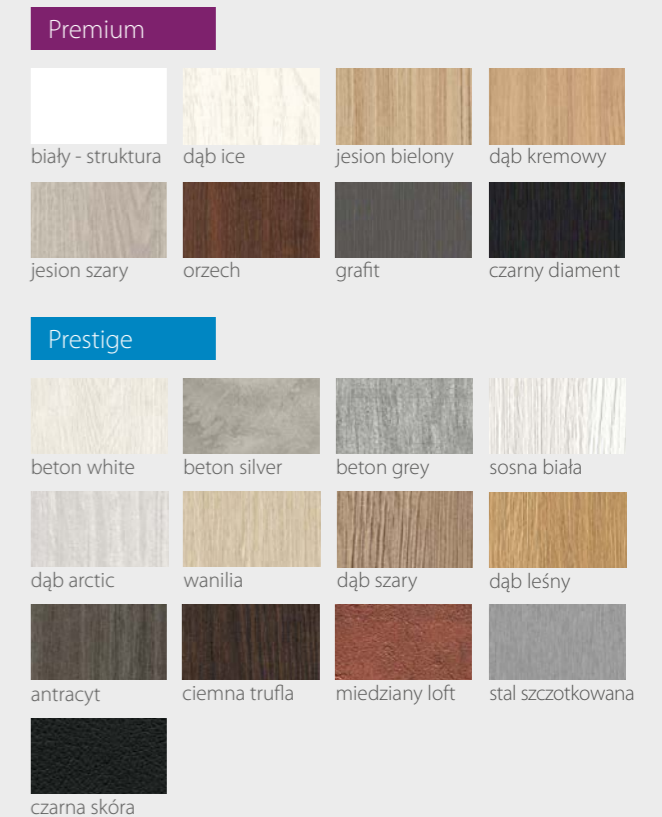

KOLORYSTYKA