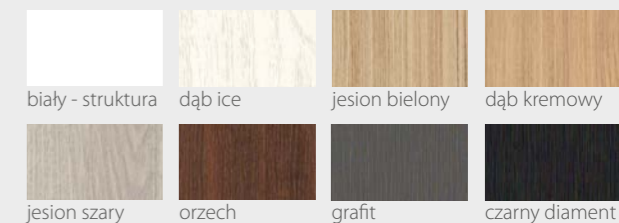

KOLORYSTYKA

Premium