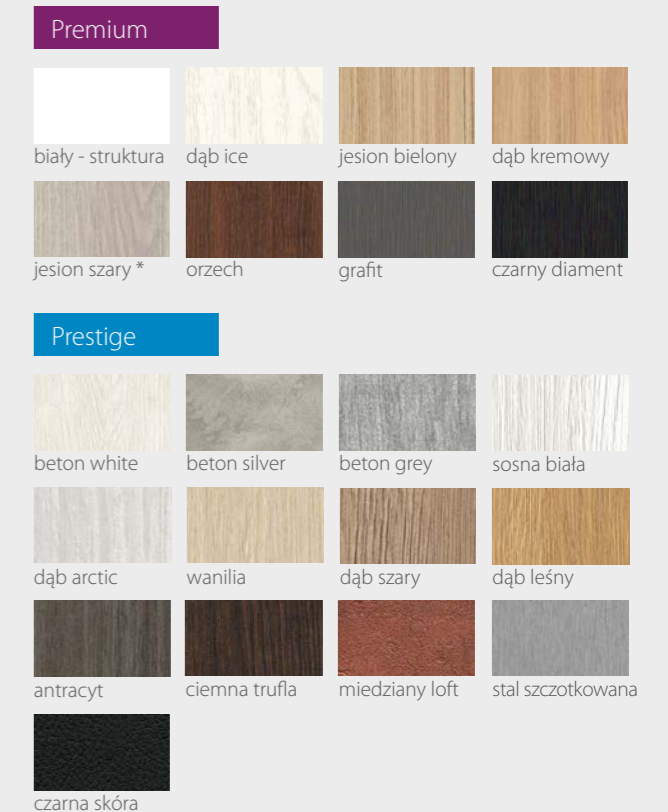

KOLORYSTYKA

* nie występuje ze wstawkami z aluminium