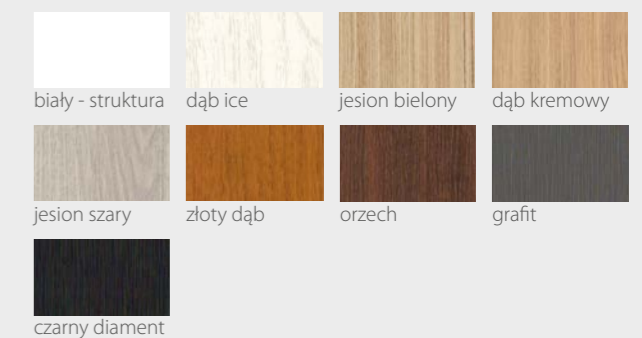

KOLORYSTYKA

Premium