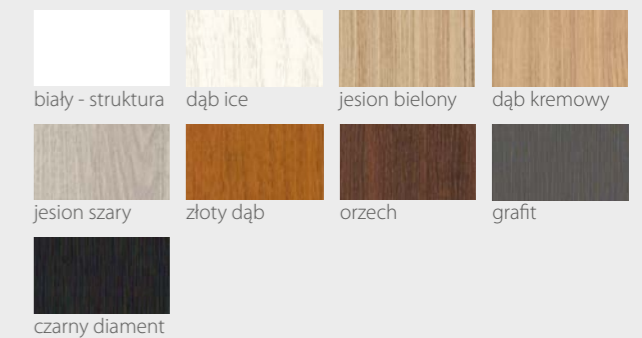

KOLORYSTYKA

Premium