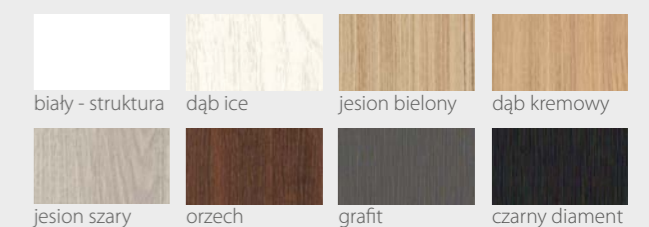

KOLORYSTYKA

Premium