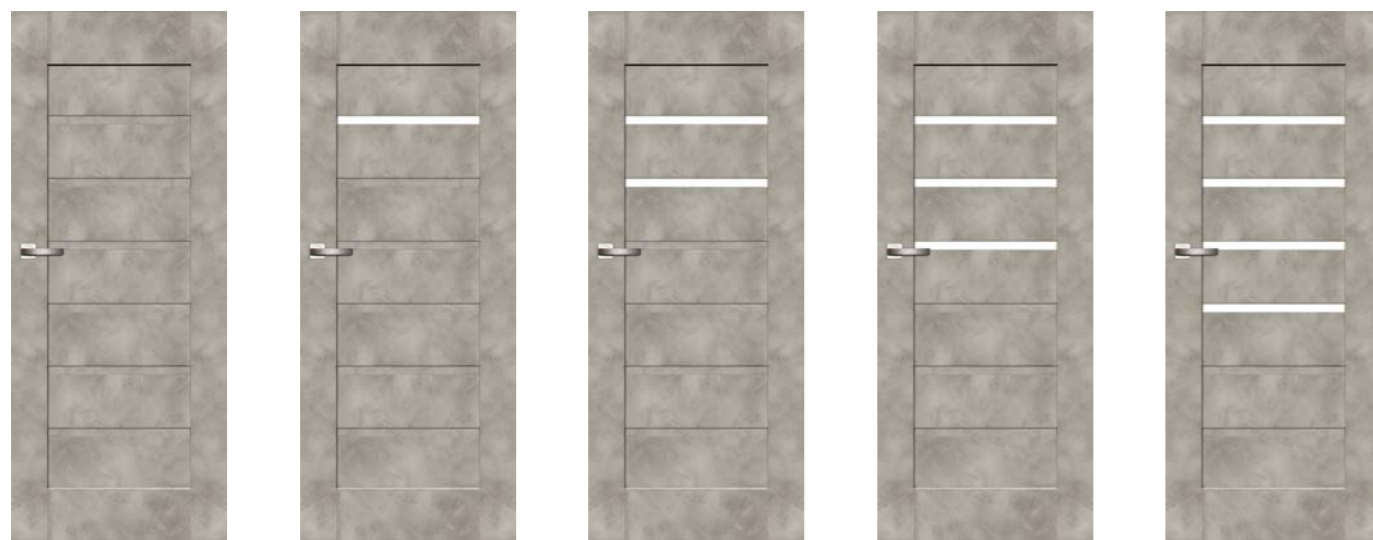

KOLORYSTYKA

DOSTĘPNE SZEROKOŚCI DRZWI (cm)

CENY

Premium **589,00 zł netto / 724,47 zł brutto**

Prestige **619,00 zł netto / 761,37 zł brutto**

00

01

DRZWI
WEWNĄTRZLOKALOWE
RAMIAKOWE
VERSO

VERSO Seria A

DRZWI WEWNĄTRZLOKALOWE RAMIAKOWE

Na wizualizacji model Verso A w okleinie Premium Jesion Szary

00 01 02 03 04

05 06 17

DOSTĘPNE SZEROKOŚCI DRZWI (cm)

CENY

Premium 549,00 zł netto / 675,27 zł brutto