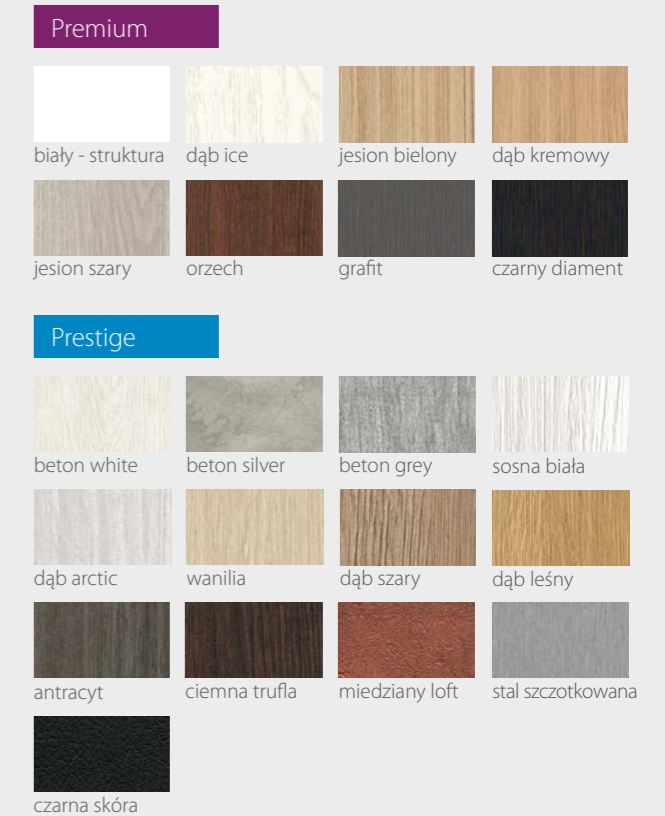

KOLORYSTYKA