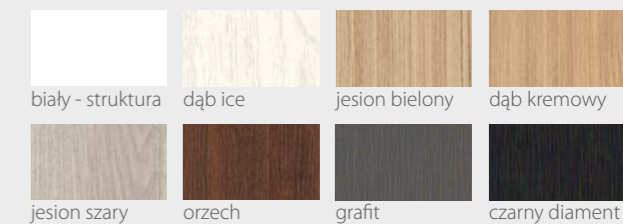

KOLORYSTYKA

Premium