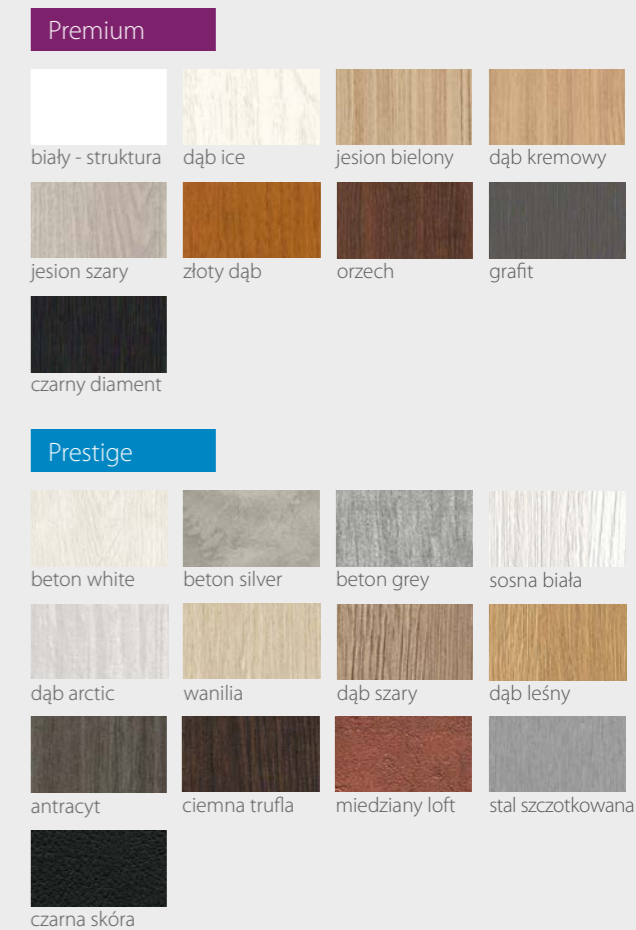

KOLORYSTYKA