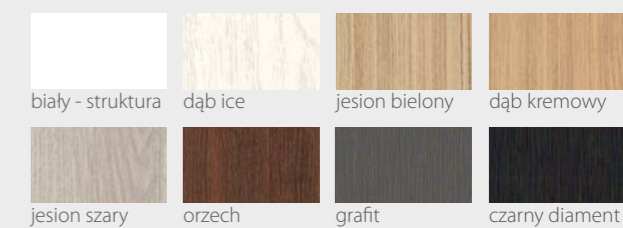

KOLORYSTYKA

Premium