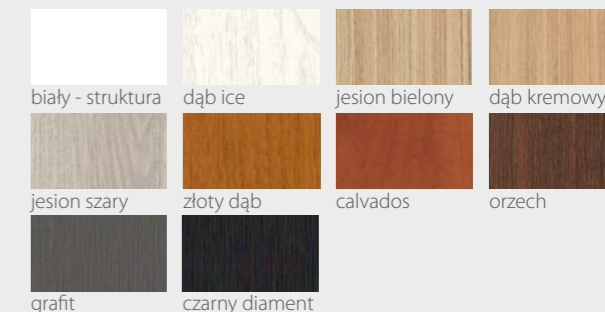

KOLORYSTYKA

Premium