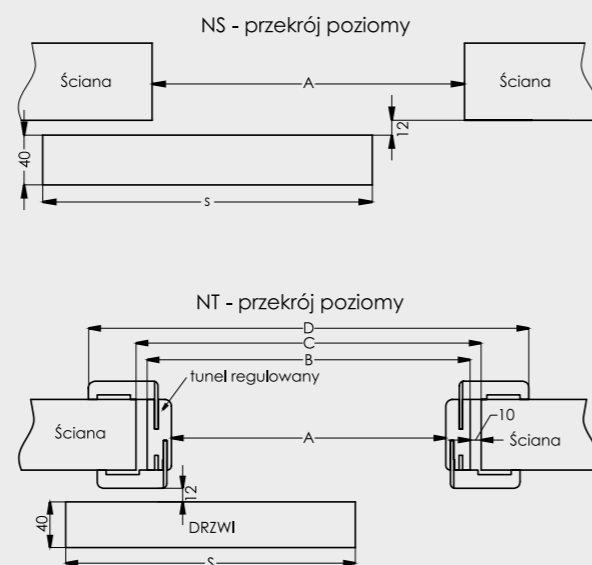

Oferujemy:

NS - system montowany bezpośrednio na ścianę
NT - system montowany z użyciem tunelu regulowanego