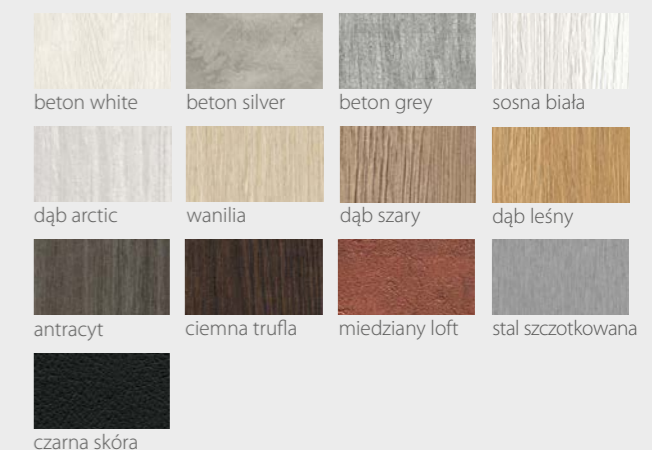

KOLORYSTYKA

Premium

Prestige

DRZWI
WEWNĄTRZLOKALOWE
RAMIAKOWE

Virage

VIRAGE Seria A

DRZWI WEWNĄTRZLOKALOWE RAMIAKOWE

Wstawki z aluminium

KOLORYSTYKA

Premium

biały - struktura	dąb ice	jesion bielony	dąb kremowy
jesion szary *	orzech	grafit	czarny diament

Prestige

beton white	beton silver	beton grey	sosna biała
dąb arctic	wanilia	dąb szary	dąb leśny
antracyt	ciemna trufła	miedziany loft	stal szorstkowana
czarna skóra			