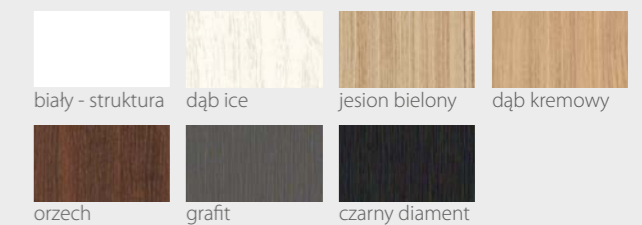

KOLORYSTYKA

Premium