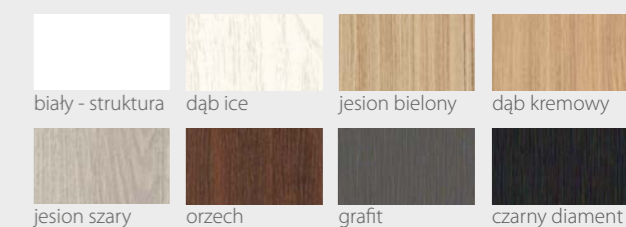

KOLORYSTYKA

Premium