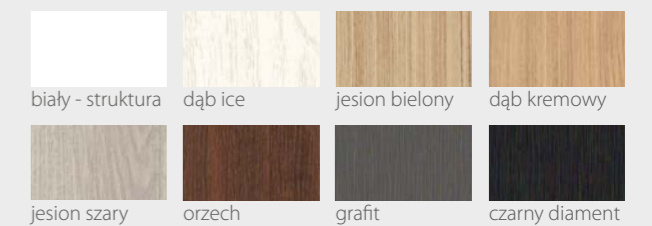

KOLORYSTYKA

Premium