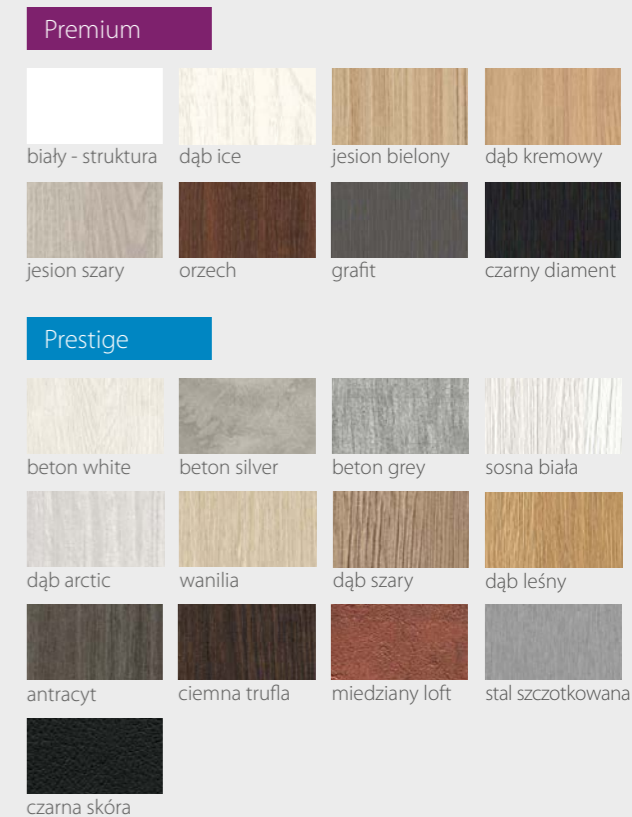

KOLORYSTYKA