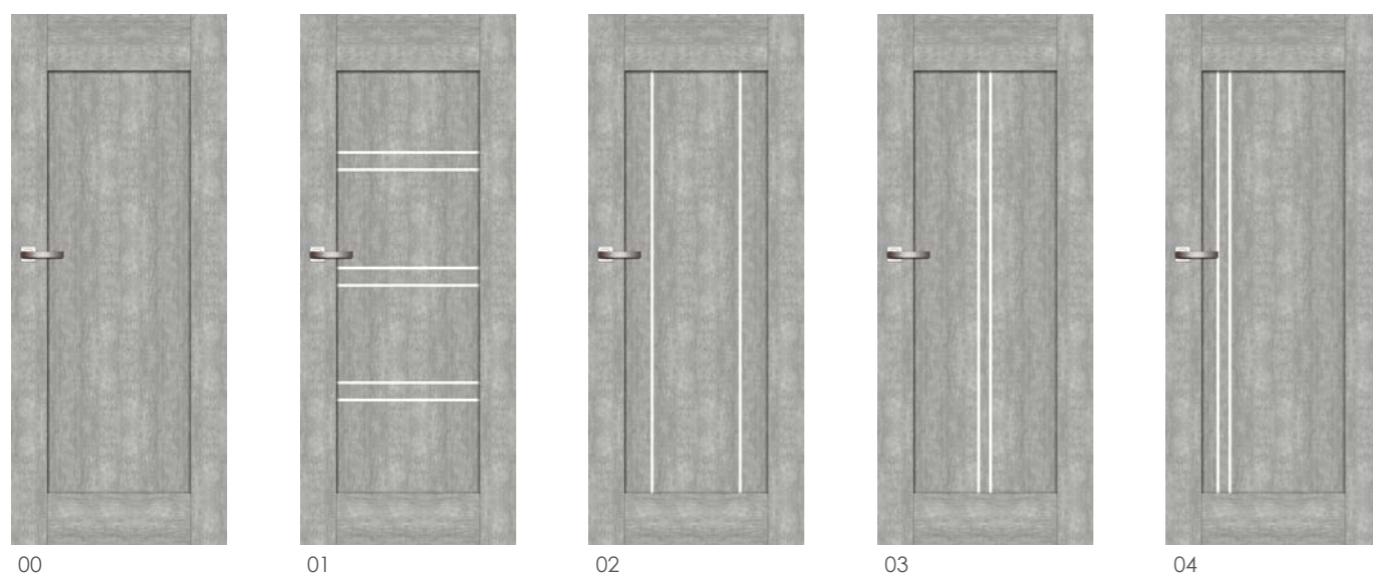

DOSTĘPNE SZEROKOŚCI DRZWI (cm)

CENY SERIA A00

Premium 529,00 zł netto / 650,67 zł brutto

Prestige 559,00 zł netto / 687,57 zł brutto

CENY SERIA A01 - A04

Premium 629,00 zł netto / 773,67 zł brutto

Prestige 659,00 zł netto / 810,57 zł brutto

KONSTRUKCJA

- Skrzydło wykonane w technologii ramiakowej
- Ramiaki pionowe wykonane z płyty MDF o szerokości 140mm pokryte okleiną
- Ramiaki poziome dolny i górny o szerokości 200mm
- Płyciny wykonane z płyty MDF o grubości 16mm pokryte okleiną
- Okucia: 3 zawiasy czopowe
- Zamek: zasuwkowy, oszczędnościowy, pod wkładkę patentową lub z blokadą
- Wstawki z aluminium w kolorze srebrnym lub czarnym

OPCJE ZA DOPŁATĄ

- Tuleje wentylacyjne **25,00 zł netto / 30,75 zł brutto**
- Podcięcie wentylacyjne **20,00 zł netto / 24,60 zł brutto**
- Zmiana wymiarów:
  - szerokość : dopłata **20%**
  - wysokość: dopłata **20%**
  - szerokość i wysokość: dopłata **30%**