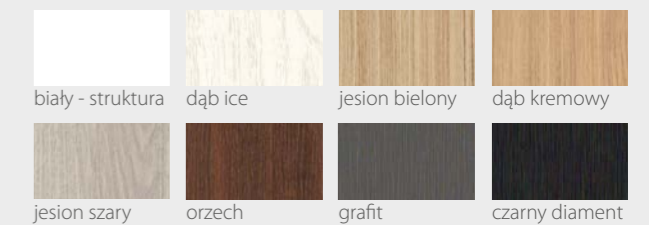

KOLORYSTYKA

Premium