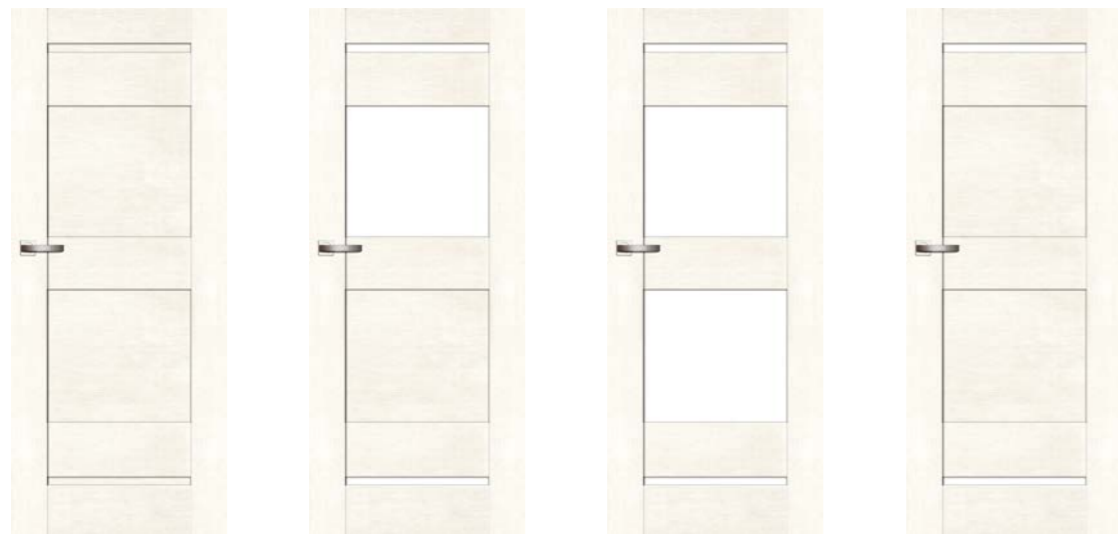

River Seria I

DRZWI RAMIAKOWE WEWNĄTRZLOKALOWE

00

01

02

03

DOSTĘPNE SZEROKOŚCI DRZWI (cm)

CENY

Premium **529,00 zł netto / 650,67 zł brutto**

Prestige **559,00 zł netto / 687,57 zł brutto**

KONSTRUKCJA

- Skrzydło wykonane w technologii ramiakowej
- Ramiaki pionowe wykonane z płyty MDF lub z klejonki drewnianej obłożone płytą HDF, o szerokości 140mm pokryte okleiną
- Ramiaki poziome wykonane z płyty MDF o grubości 22mm pokryte okleiną
- Okucia: 3 zawiasy czopowe
- Zamek: zasuwkowy, oszczędnościowy, pod wkładkę patentową lub z blokadą
- Szyba dekormat

OPCJE ZA DOPLATĄ

- Tuleje wentylacyjne **25,00 zł netto / 30,75 zł brutto**
- Podcięcie wentylacyjne **20,00 zł netto / 24,60 zł brutto**
- Ramiak drewniany **30,00 zł netto / 36,90 zł brutto**
- Zmiana wymiarów:
  - szerokość: dopłata **20%**
  - wysokość: dopłata **20%**
  - szerokość i wysokość: dopłata **30%**

KOLORYSTYKA