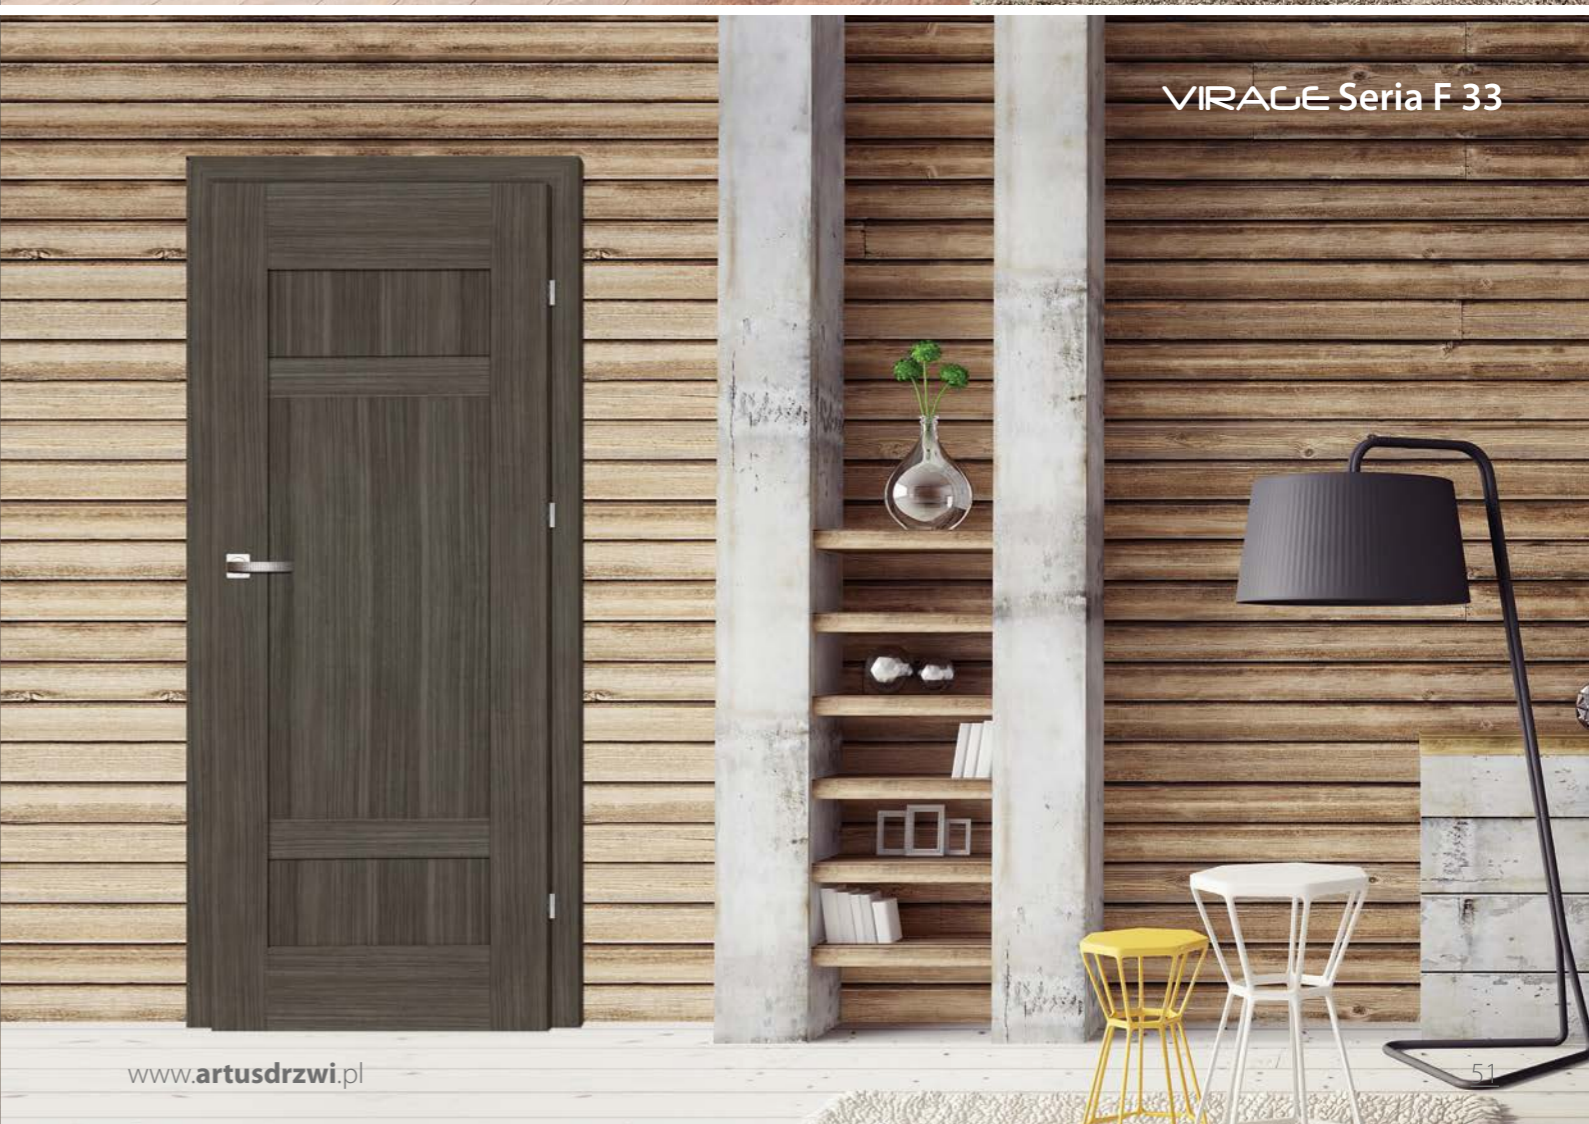

KOLORYSTYKA

Premium

Prestige

DOSTĘPNE SZEROKOŚCI DRZWI (cm)

CENY

Premium **529,00 zł netto / 650,67 zł brutto**

Prestige **559,00 zł netto / 687,57 zł brutto**

VIRAGE Seria F 00

VIRAGE Seria F 11

VIRAGE Seria F 22

VIRAGE Seria F 33

VIRAGE Seria F

DRZWI WEWNĄTRZLOKALOWE RAMIAKOWE

Na wizualizacji model Virage F w okleinie Premium Jesion Szary

KONSTRUKCJA

- Skrzydło wykonane w technologii ramiakowej
- Ramiaki pionowe wykonane z płyty MDF o szerokości 140mm pokryte okleiną
- Ramiaki poziome dolny i górny o szerokości 200mm
- Płyciny wykonane z płyty MDF o grubości 16mm pokryte okleiną
- Okucia: 3 zawiasy czopowe
- Zamek: zasuwkowy, oszczędnościowy, pod wkładkę patentową lub z blokadą