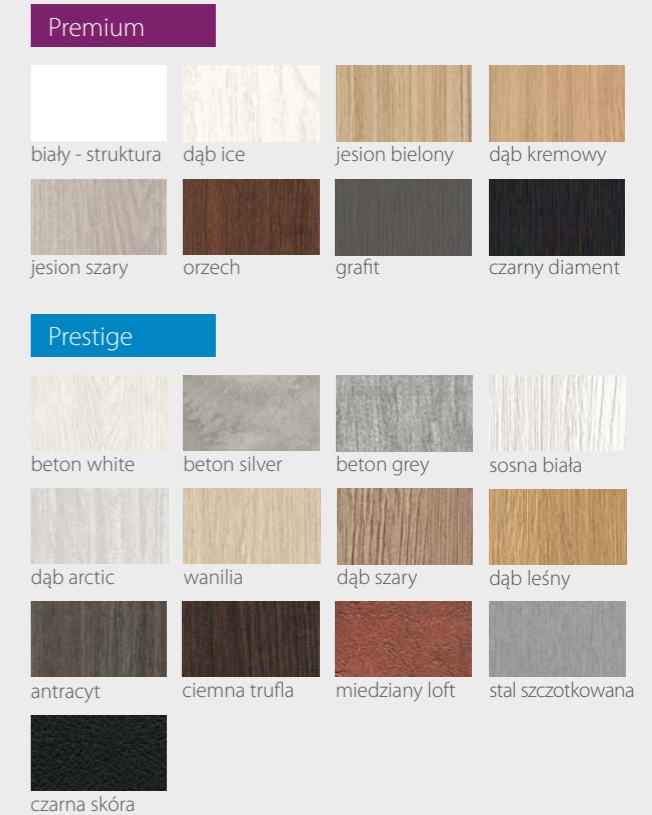

KOLORYSTYKA