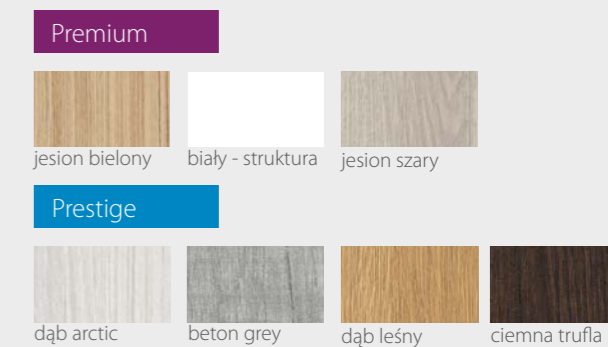

KOLORYSTYKA

00

01

02

DOSTĘPNE SZEROKOŚCI DRZWI (cm)

CENY

Premium **589,00 zł netto / 724,47 zł brutto**

Prestige **619,00 zł netto / 761,37 zł brutto**