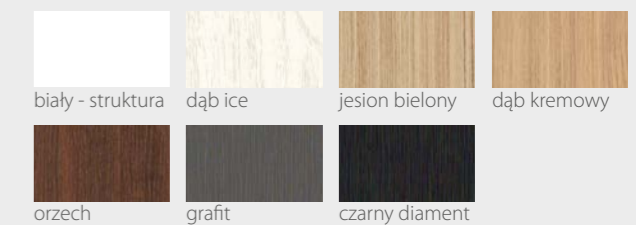

KOLORYSTYKA

Premium