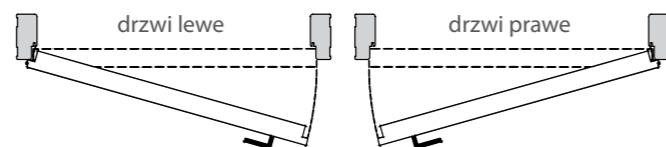

Ościeżnice stałe

OŚCIEŻNICA SOFT

Premium Prestige 229,00 zł netto 281,67 zł brutto

ĆWIERCWAŁEK*

(dostępny w kolorach: Calvados, Orzech, Jesion Bielony, Wiąz Grey, Dąb Szary, Beton Grey, Beton Dark)

*dostępny do wyczerpania zapasów

Premium Prestige 26,00 zł netto 31,98 zł brutto

Przekrój poziomy

Do drzwi jednoskrzydłowych

	A	B	C	D
60	600	624	690	720
70	700	724	790	820
80	800	824	890	920
90	900	924	990	1020
100	1000	1024	1090	1120

wymiary [mm] zgodne z Polską Normą

OPASKA MASKUJĄCA (60mm)

Premium Prestige 39,00 zł netto 47,97 zł brutto

INFORMACJE DODATKOWE

- **Przycinanie drzwi:**
  Wszystkie drzwi naszej produkcji można samodzielnie przyciąć maksymalnie o 40mm.
- **Pielęgnacja:**
  Aby drzwi wyglądały zawsze ładnie i długo spełniały swoje funkcje należy stosować preparaty typu Pronto do drewna. Zabrania się używania do pielęgnacji rozpuszczalników, środków żrących, ściernych i wody.
- W skrzydłach serii **River**, **Virage**, **Evri**, **Verso** i **Loft** w ramiakach pionowych u góry felc może się różnić kolorystycznie od koloru całego skrzydła.

Kolorystyka

Do produkcji naszych drzwi używamy tylko **najwyższej jakości folii polipropylenowej.**

Premium

Prestige