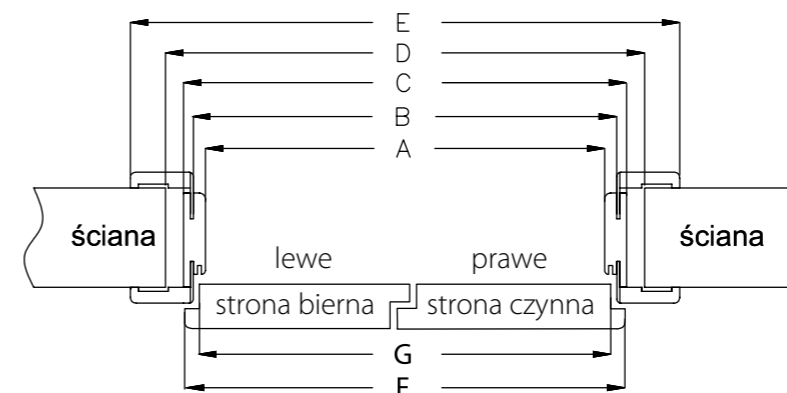

Drzwi dwuskrzydłowe

CENA

drzwi 1-skrzydłowe x 2

	kombinacja	A	B	C	D	E opaska 6/8	F	G
110	644+544	1135	1159	1179	1215	1285/1325	1175	1149
120	644+644; 744+544	1235	1259	1279	1315	1385/1425	1275	1249
130	744+644; 844+544	1335	1359	1379	1415	1485/1525	1375	1349
140	844+644; 744+744; 944+544	1435	1459	1479	1515	1585/1625	1475	1449
150	944+644; 844+744	1535	1559	1579	1615	1685/1725	1575	1549
160	944+744; 844+844	1635	1659	1679	1715	1785/1825	1675	1649
170	944+844	1735	1759	1779	1815	1885/1925	1775	1749
180	944+944	1835	1859	1879	1915	1985/2025	1875	1849

- Skrzydła **virage** o szerokości 544mm występują tylko jako pełne (seria A 00).
- Wysokość skrzydeł i ościeżnic str. 83 i 86.
- Ościeżnice stałe:
  - pozycje C i D należy dodać 46mm,
  - pozycje A, B, F i G są takie same,
  - pozycja E nie dotyczy.