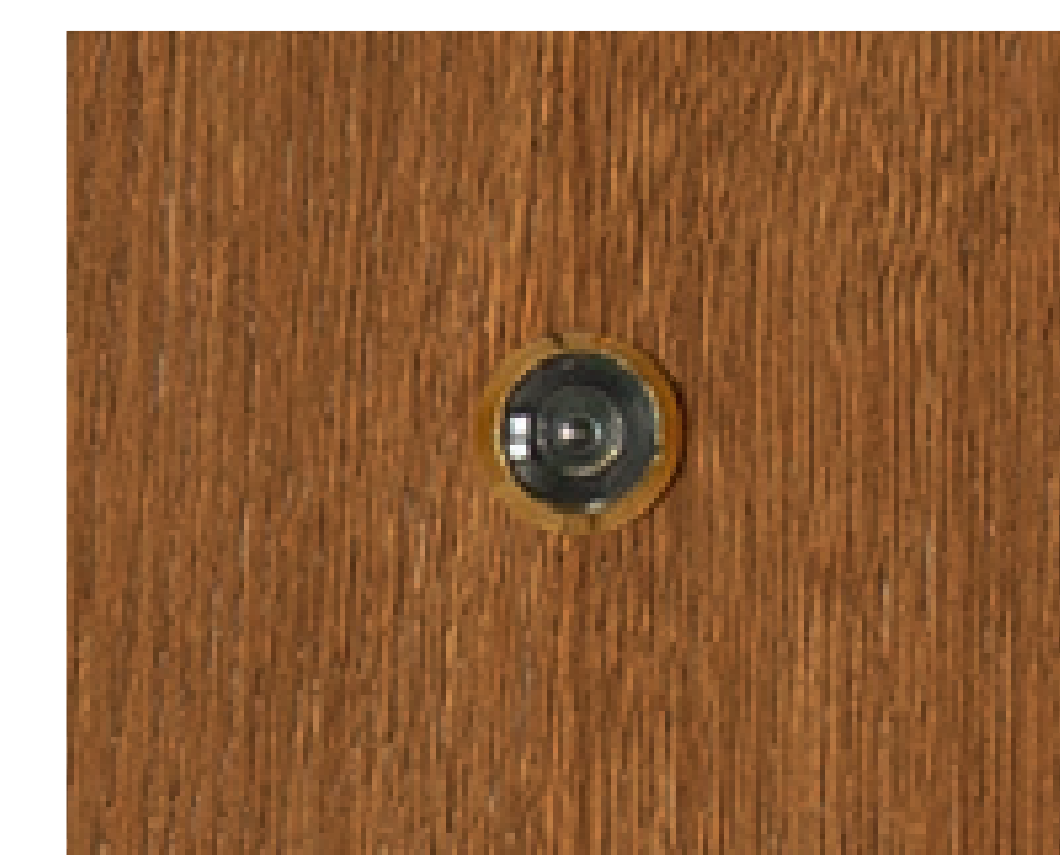

próg aluminiowy

wizjer