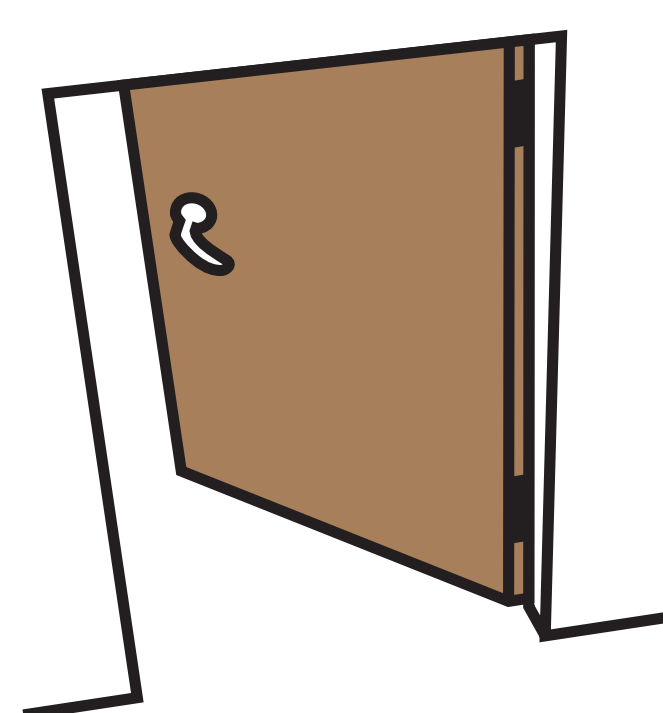

DRZWI PRZYLGOWE

DRZWI BEZPRZYLGOWE
(zawias ukryty)

DRZWI LEWE

DRZWI PRAWY

DRZWI BEZPRZYLGOWE
(zawias ukryty)

DRZWI PRZYLGOWE

D 2/G
szkło refleks brąz 3 170,-
szkło wypukłe + 250,-

D 4/A
szkło refleks brąz 3 150,-
szkło wypukłe + 200,-