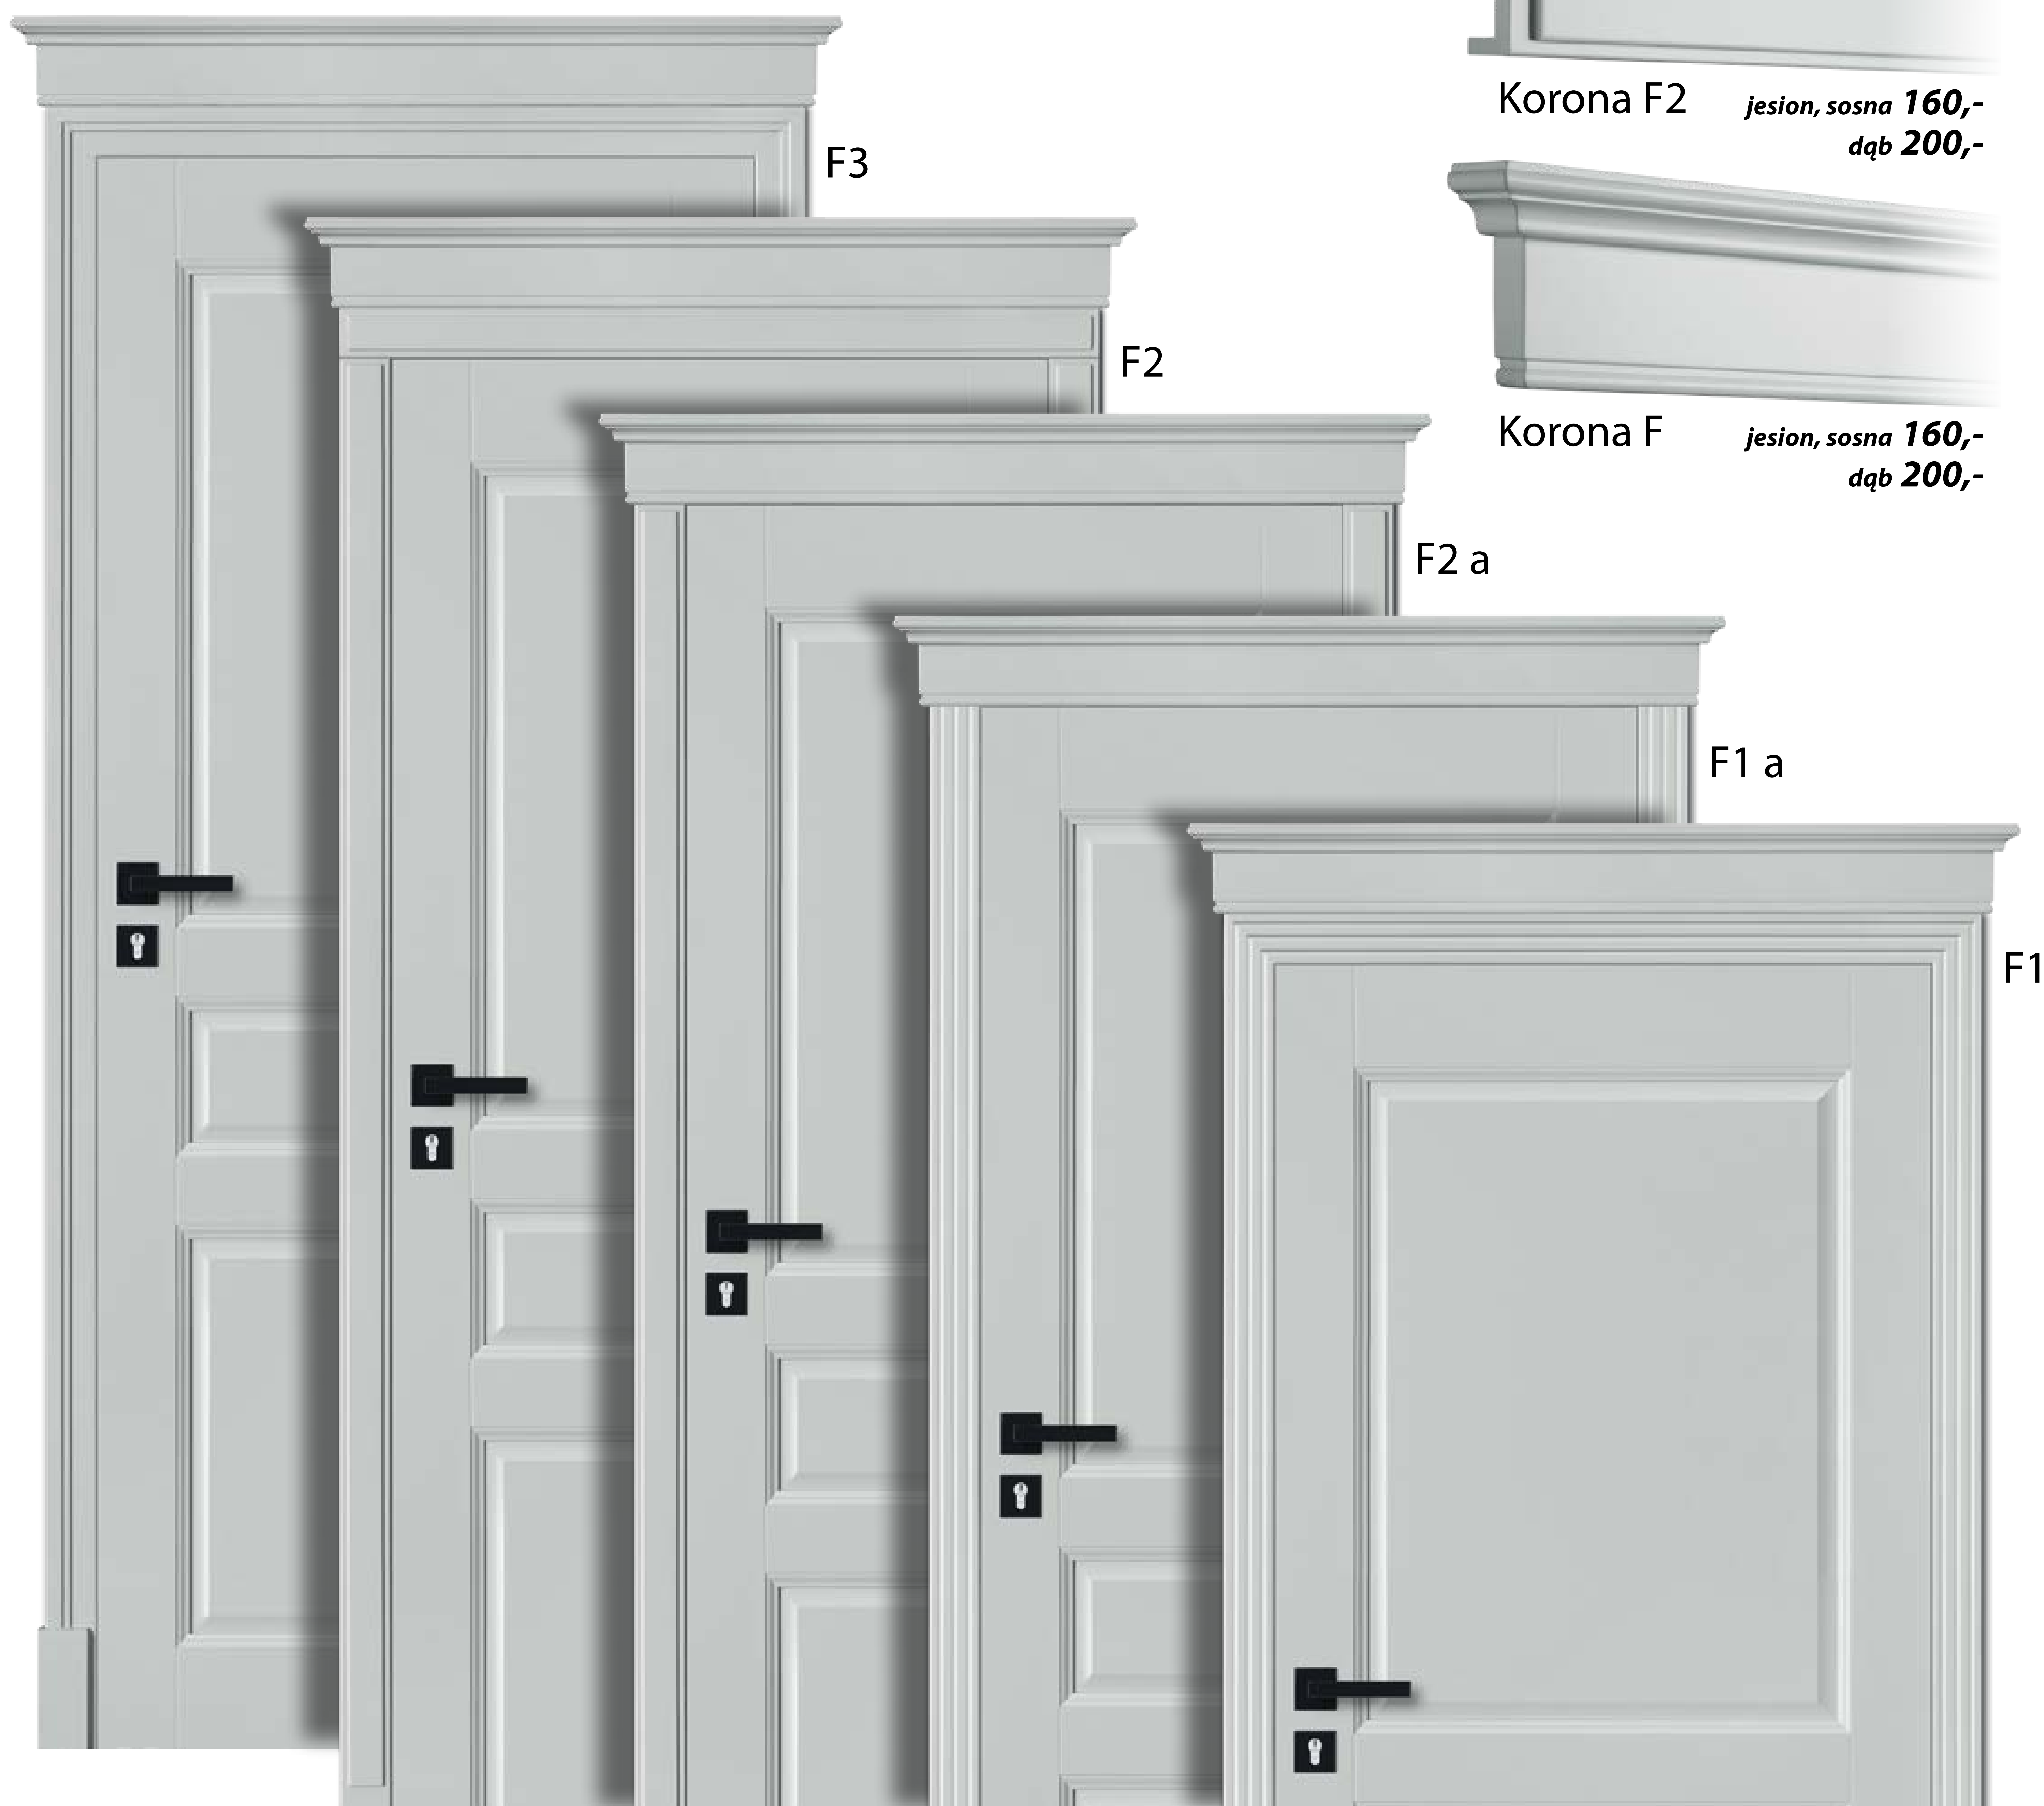

F2+ stopka
150,-

F3
100,-

F3+ stopka
150,-

Korona F *jesion, sosna* 160,-
dqb 200,-