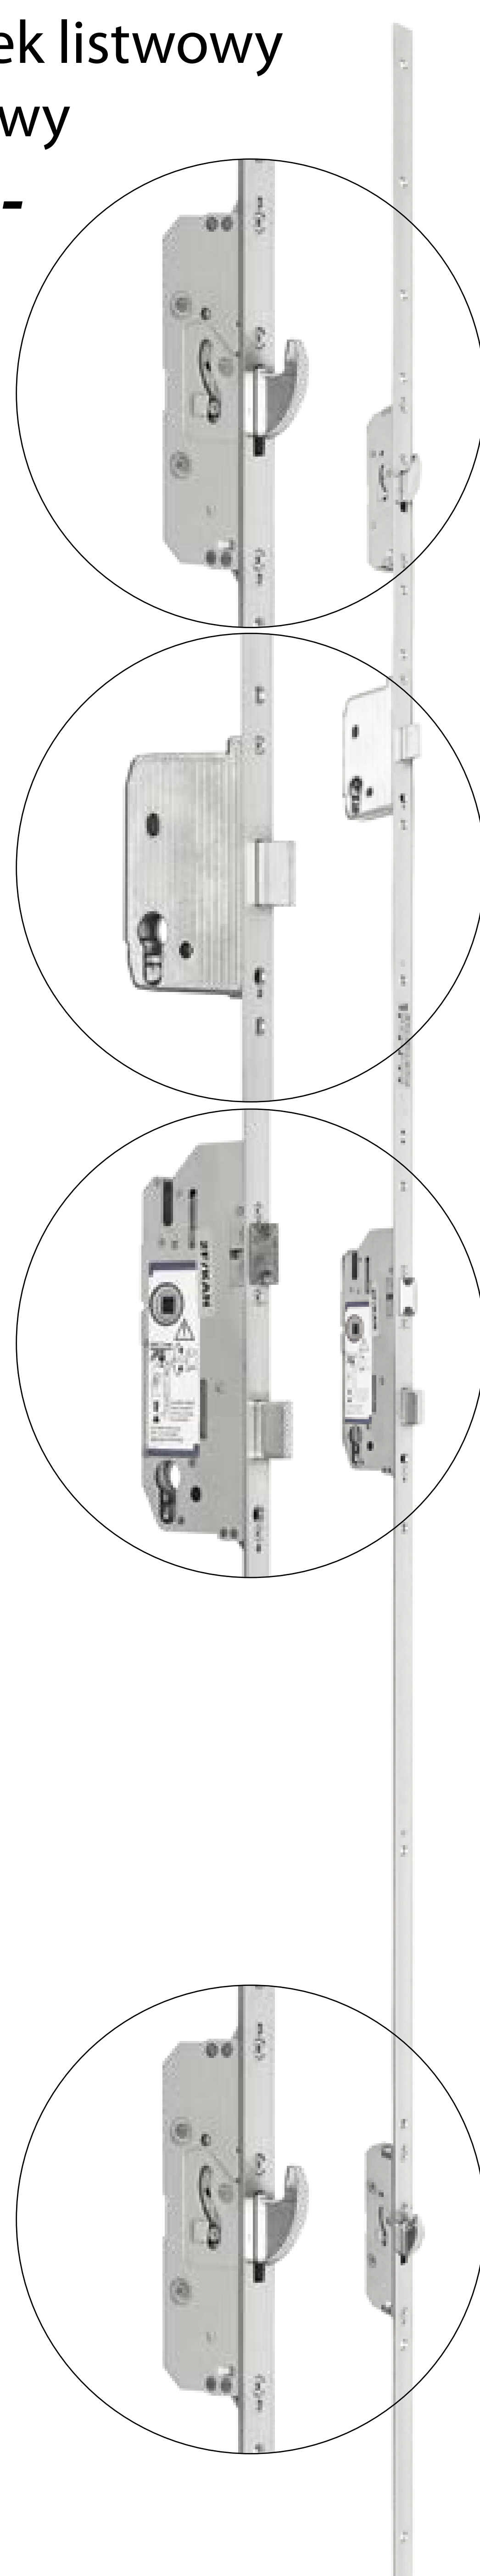

Zamek listwowy  
czteropunktowy  
**320,-**

W 6  
**+ 130,-**

W 7  
**+ 130,-**

W 8  
**+ 130,-**

Wszystkie podane ceny są cenami netto.

Antaba łukowa  
okrągła 120  
jednostronna **400,-**

Antaba łukowa  
kwadratowa 120  
jednostronna **400,-**