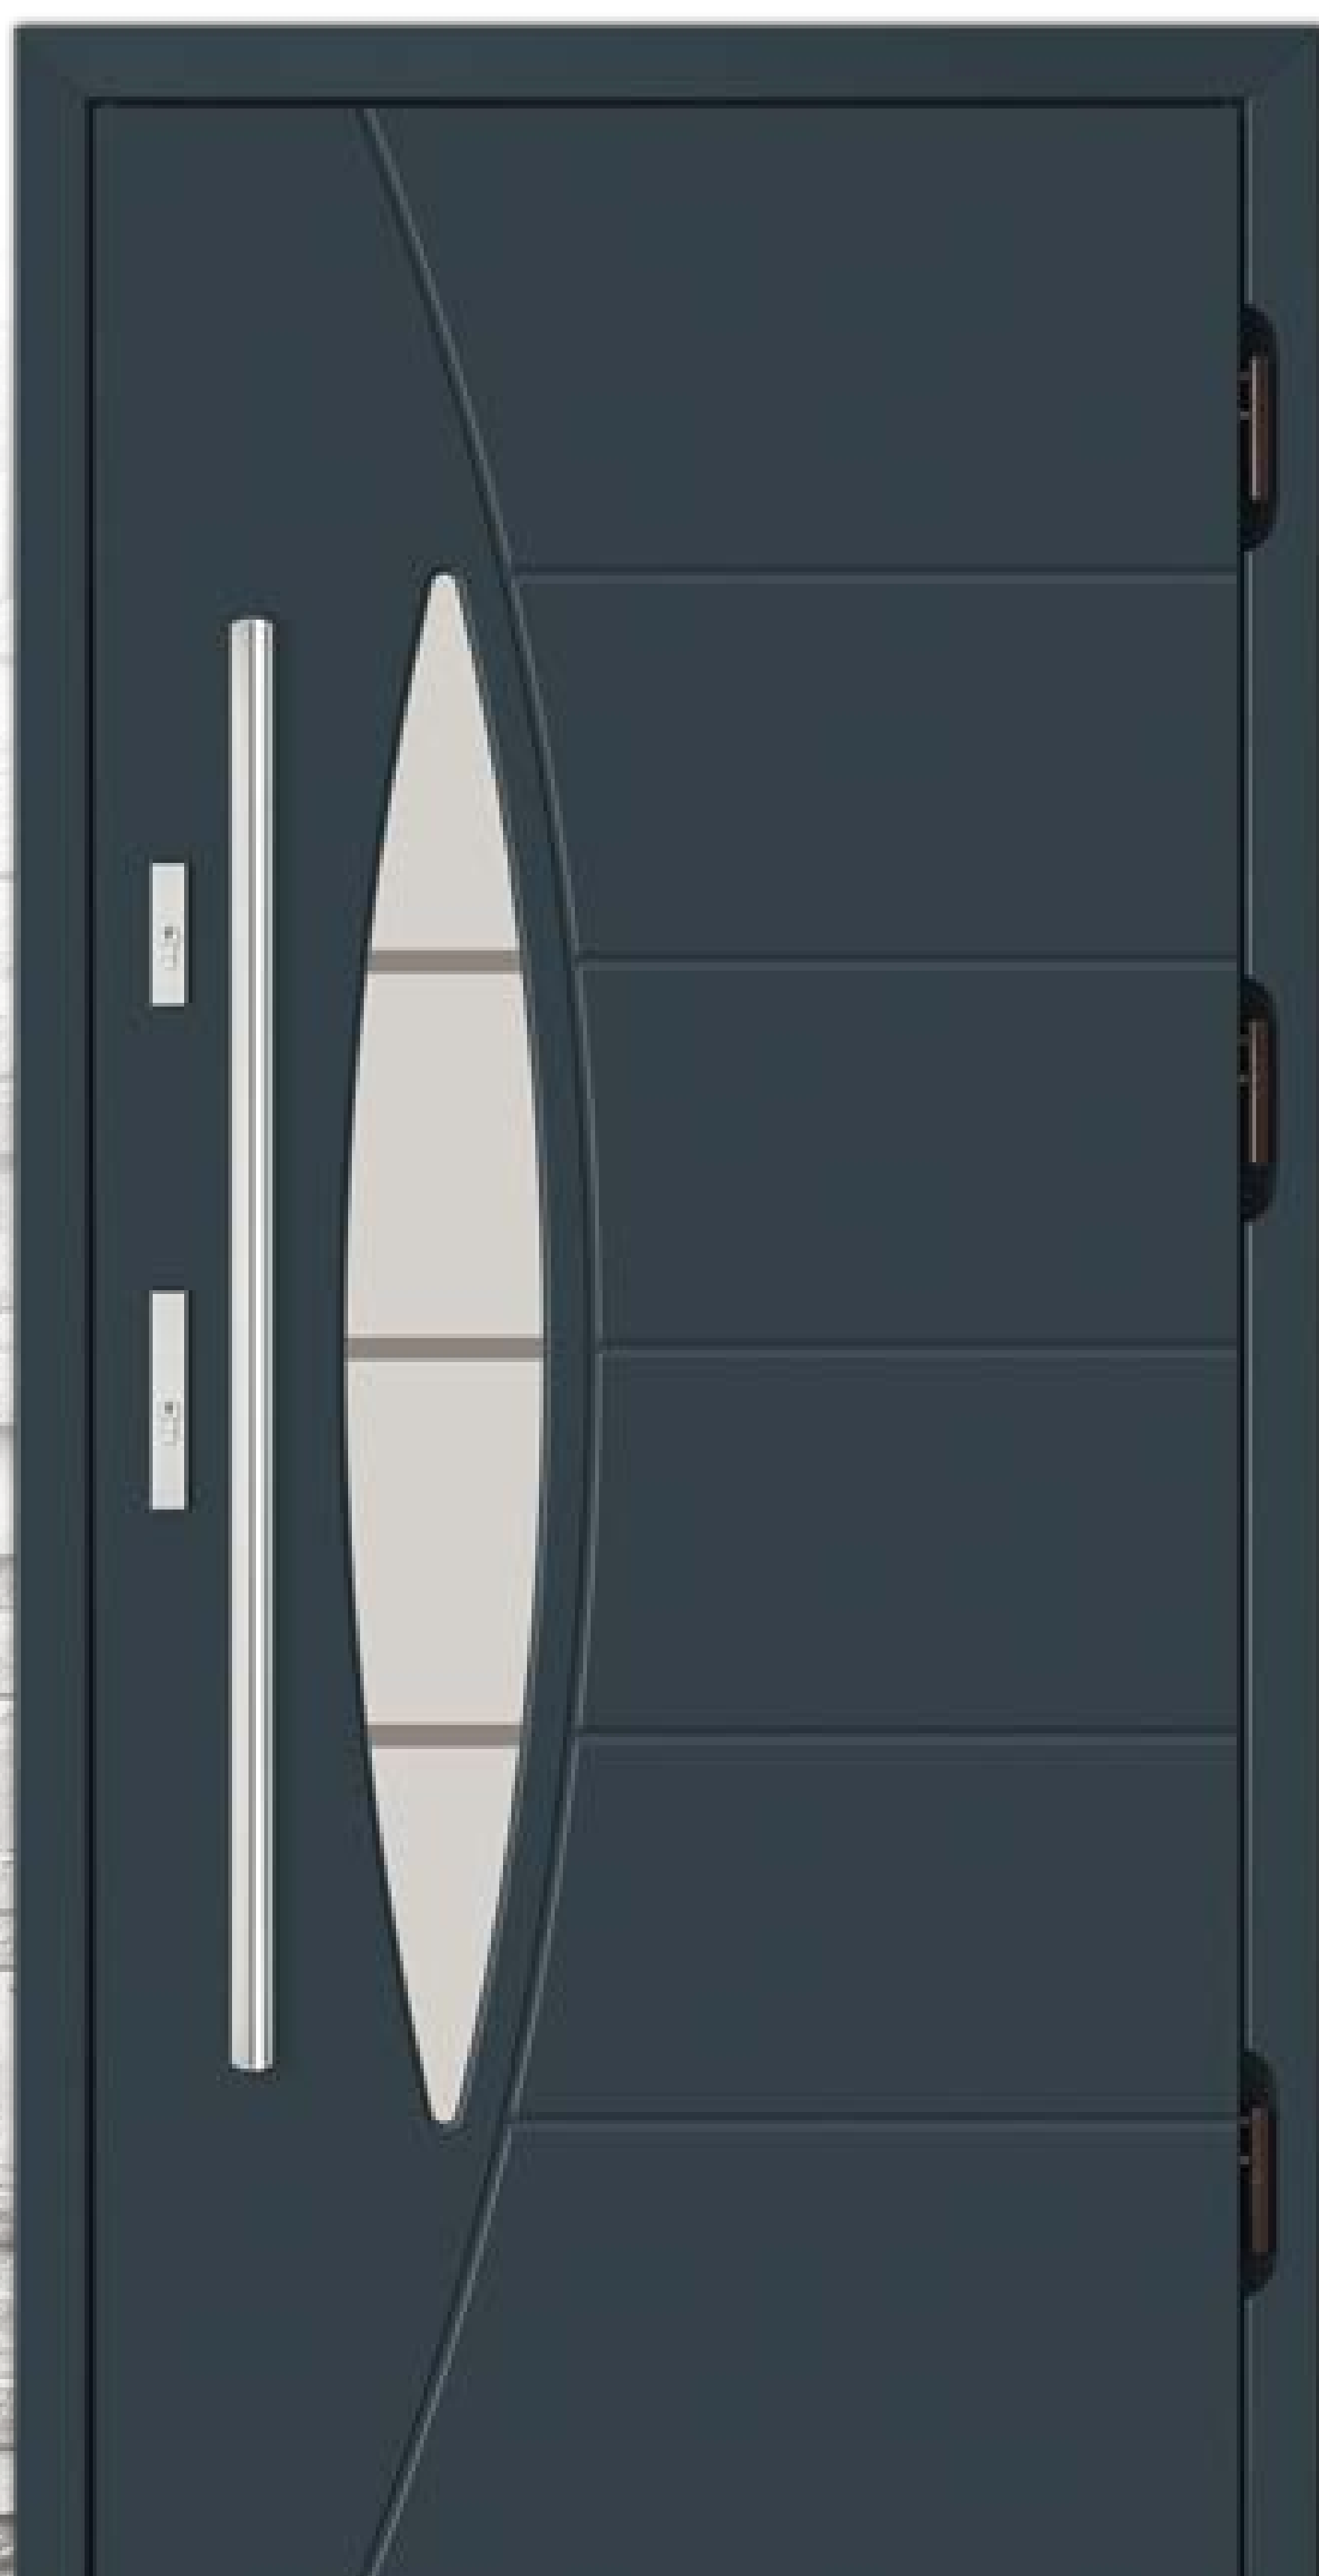

Z 82

szkło refleks brąz **3 150,-**
szkło piaskowane + **150,-**