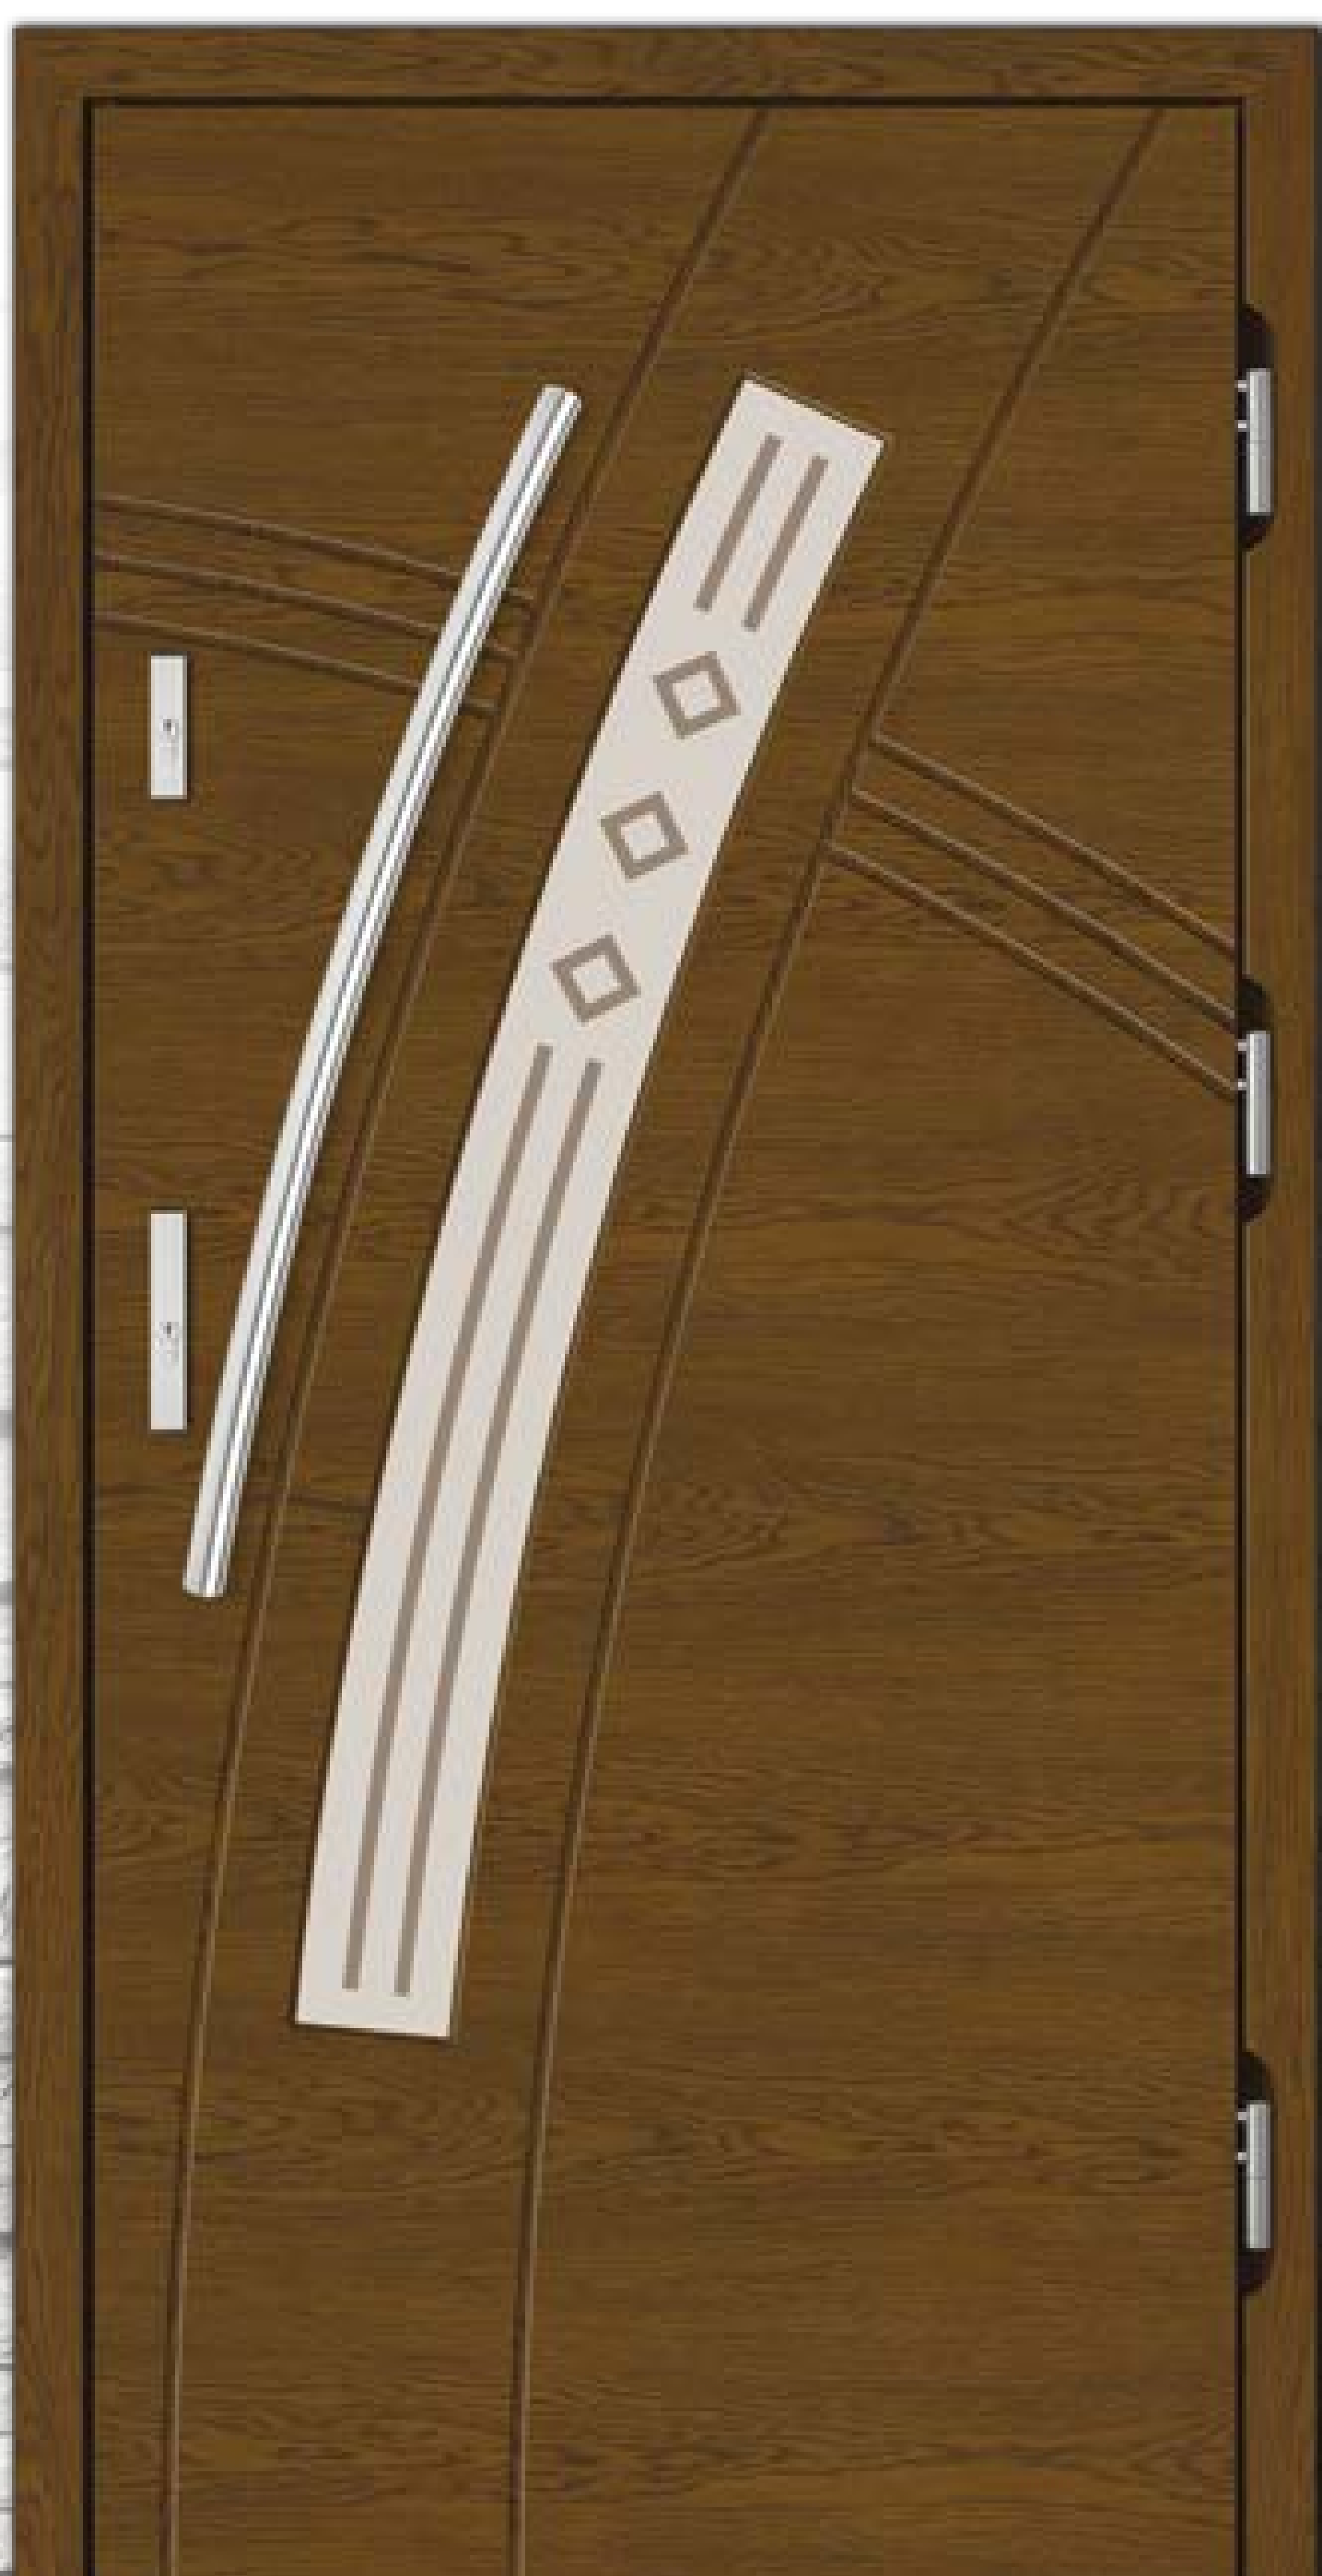

Wszystkie podane ceny są cenami netto.

**Z 70**

szkło refleks brąz **3 190,-**  
szkło wypukłe + **200,-**

**Z 71**

szkło refleks brąz **3 190,-**  
szkło wypukłe + **250,-**

**Z 80**

szkło refleks brąz **3 250,-**  
szkło wypukłe + **250,-**