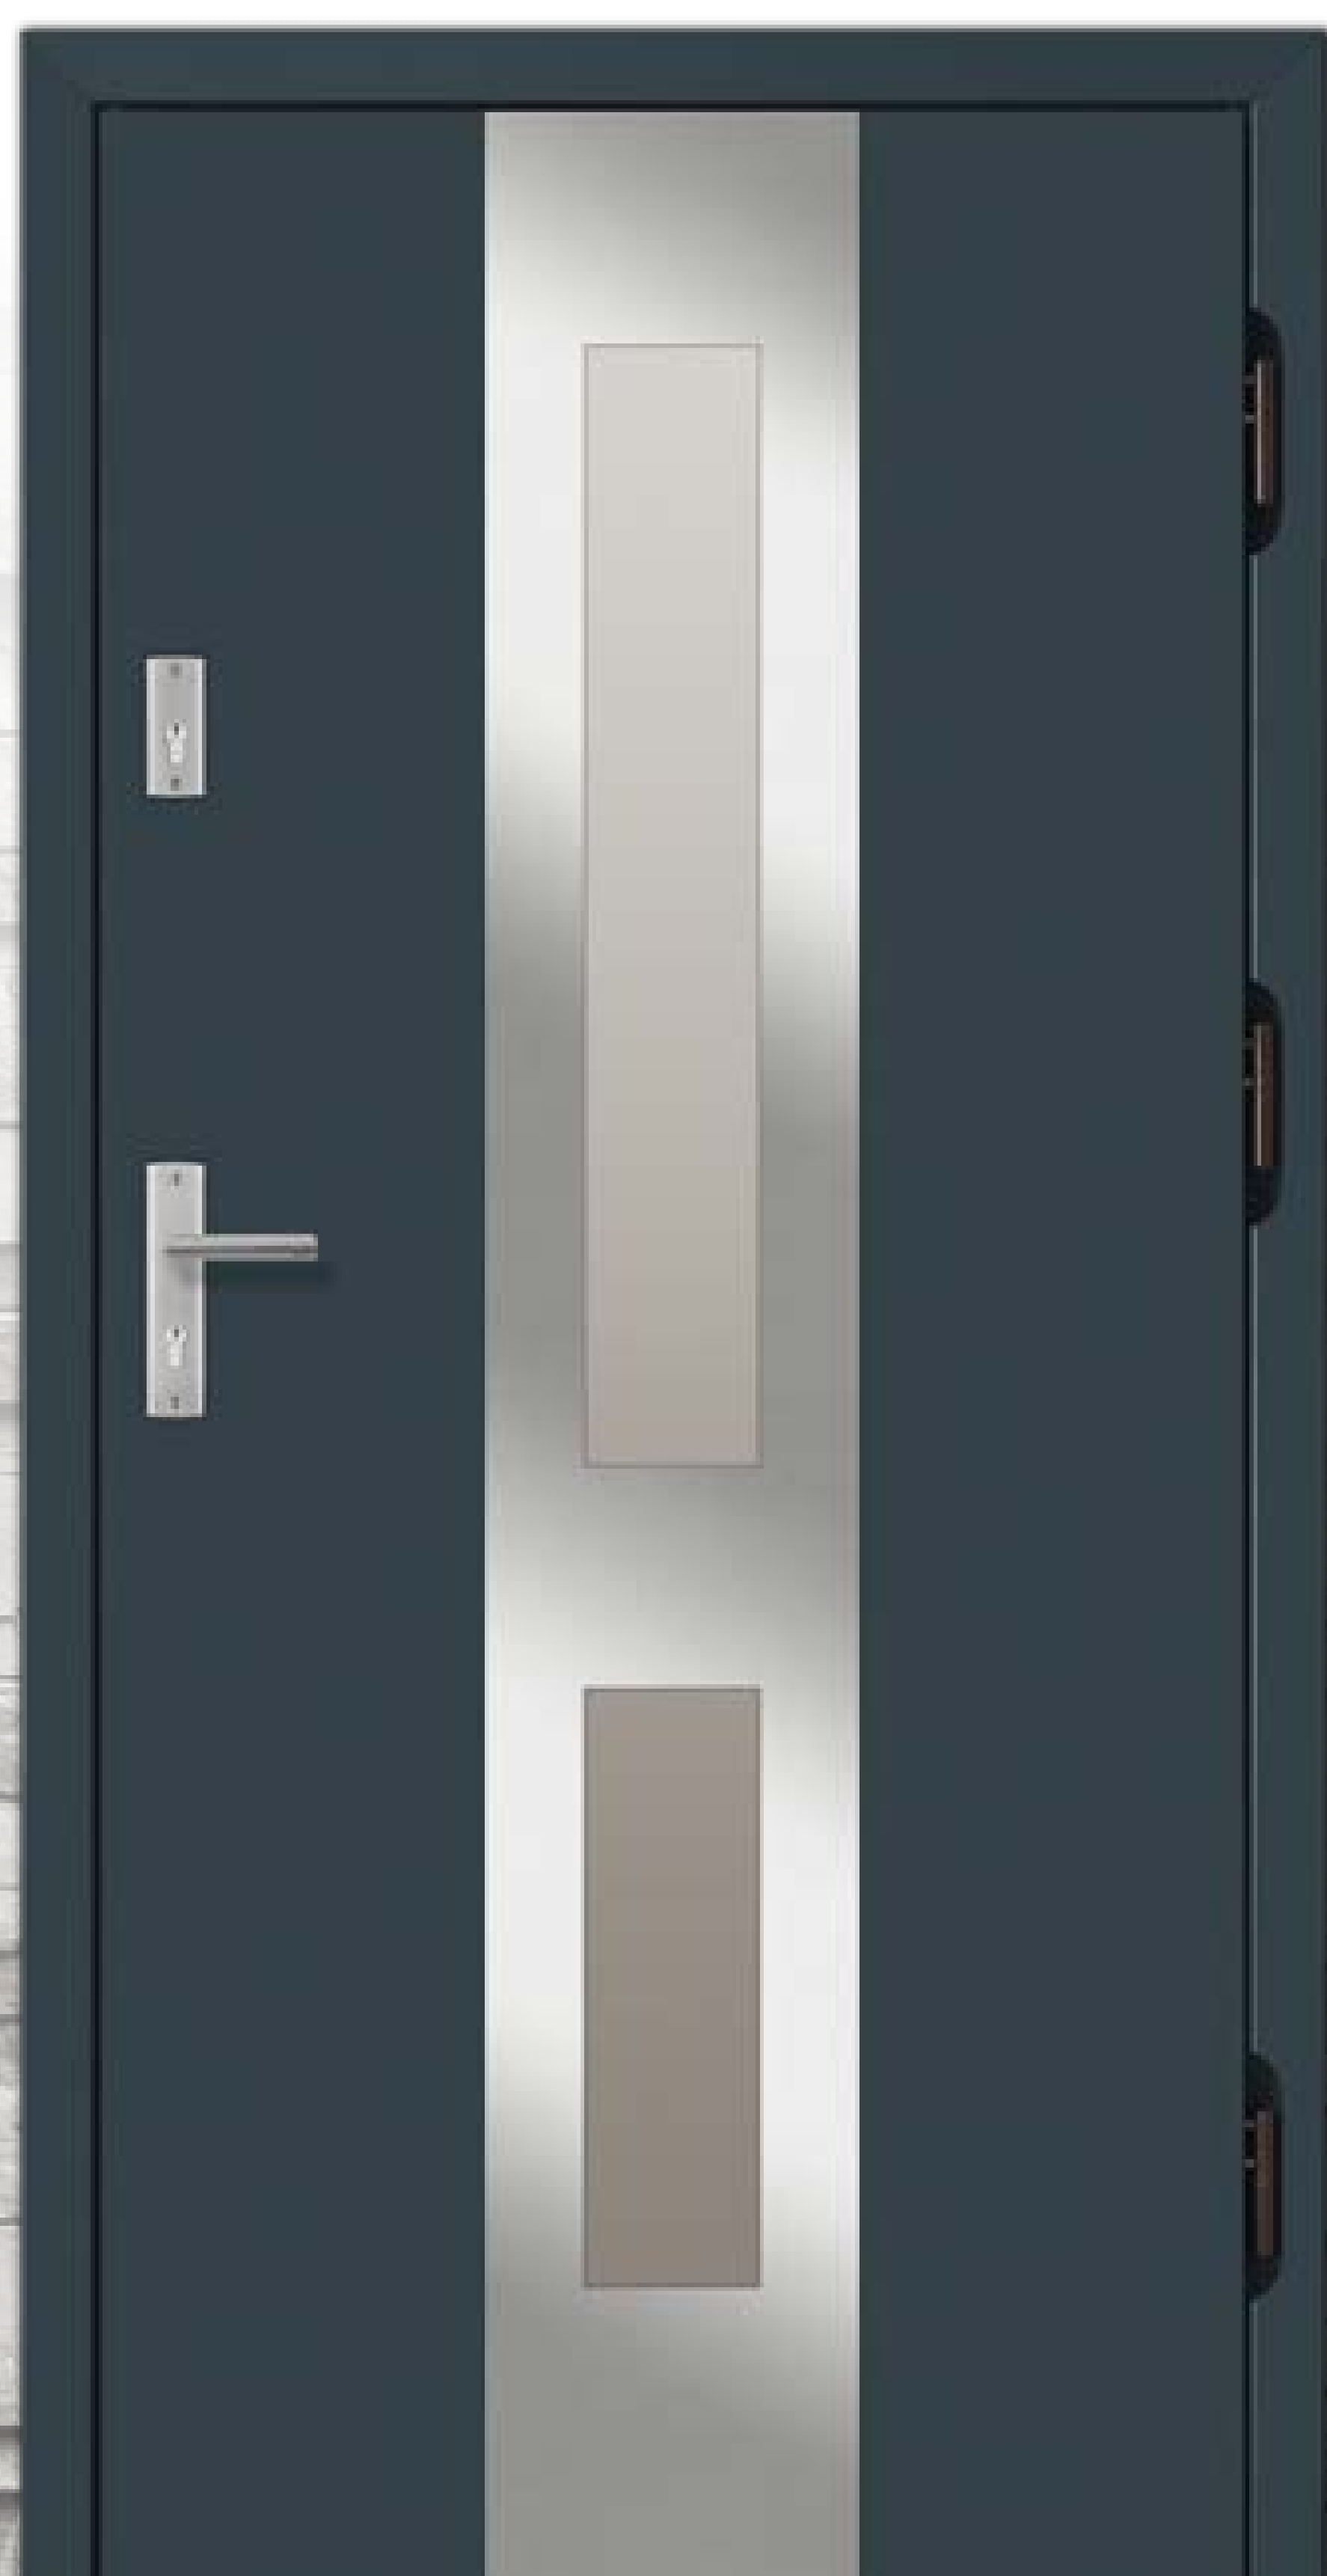

DRZWI ZEWNĘTRZNE PŁYGINOWE INOX GR. 75mm

W 106

szyba ref. brąz **3 480,-**
inox dwustronny + **250,-**