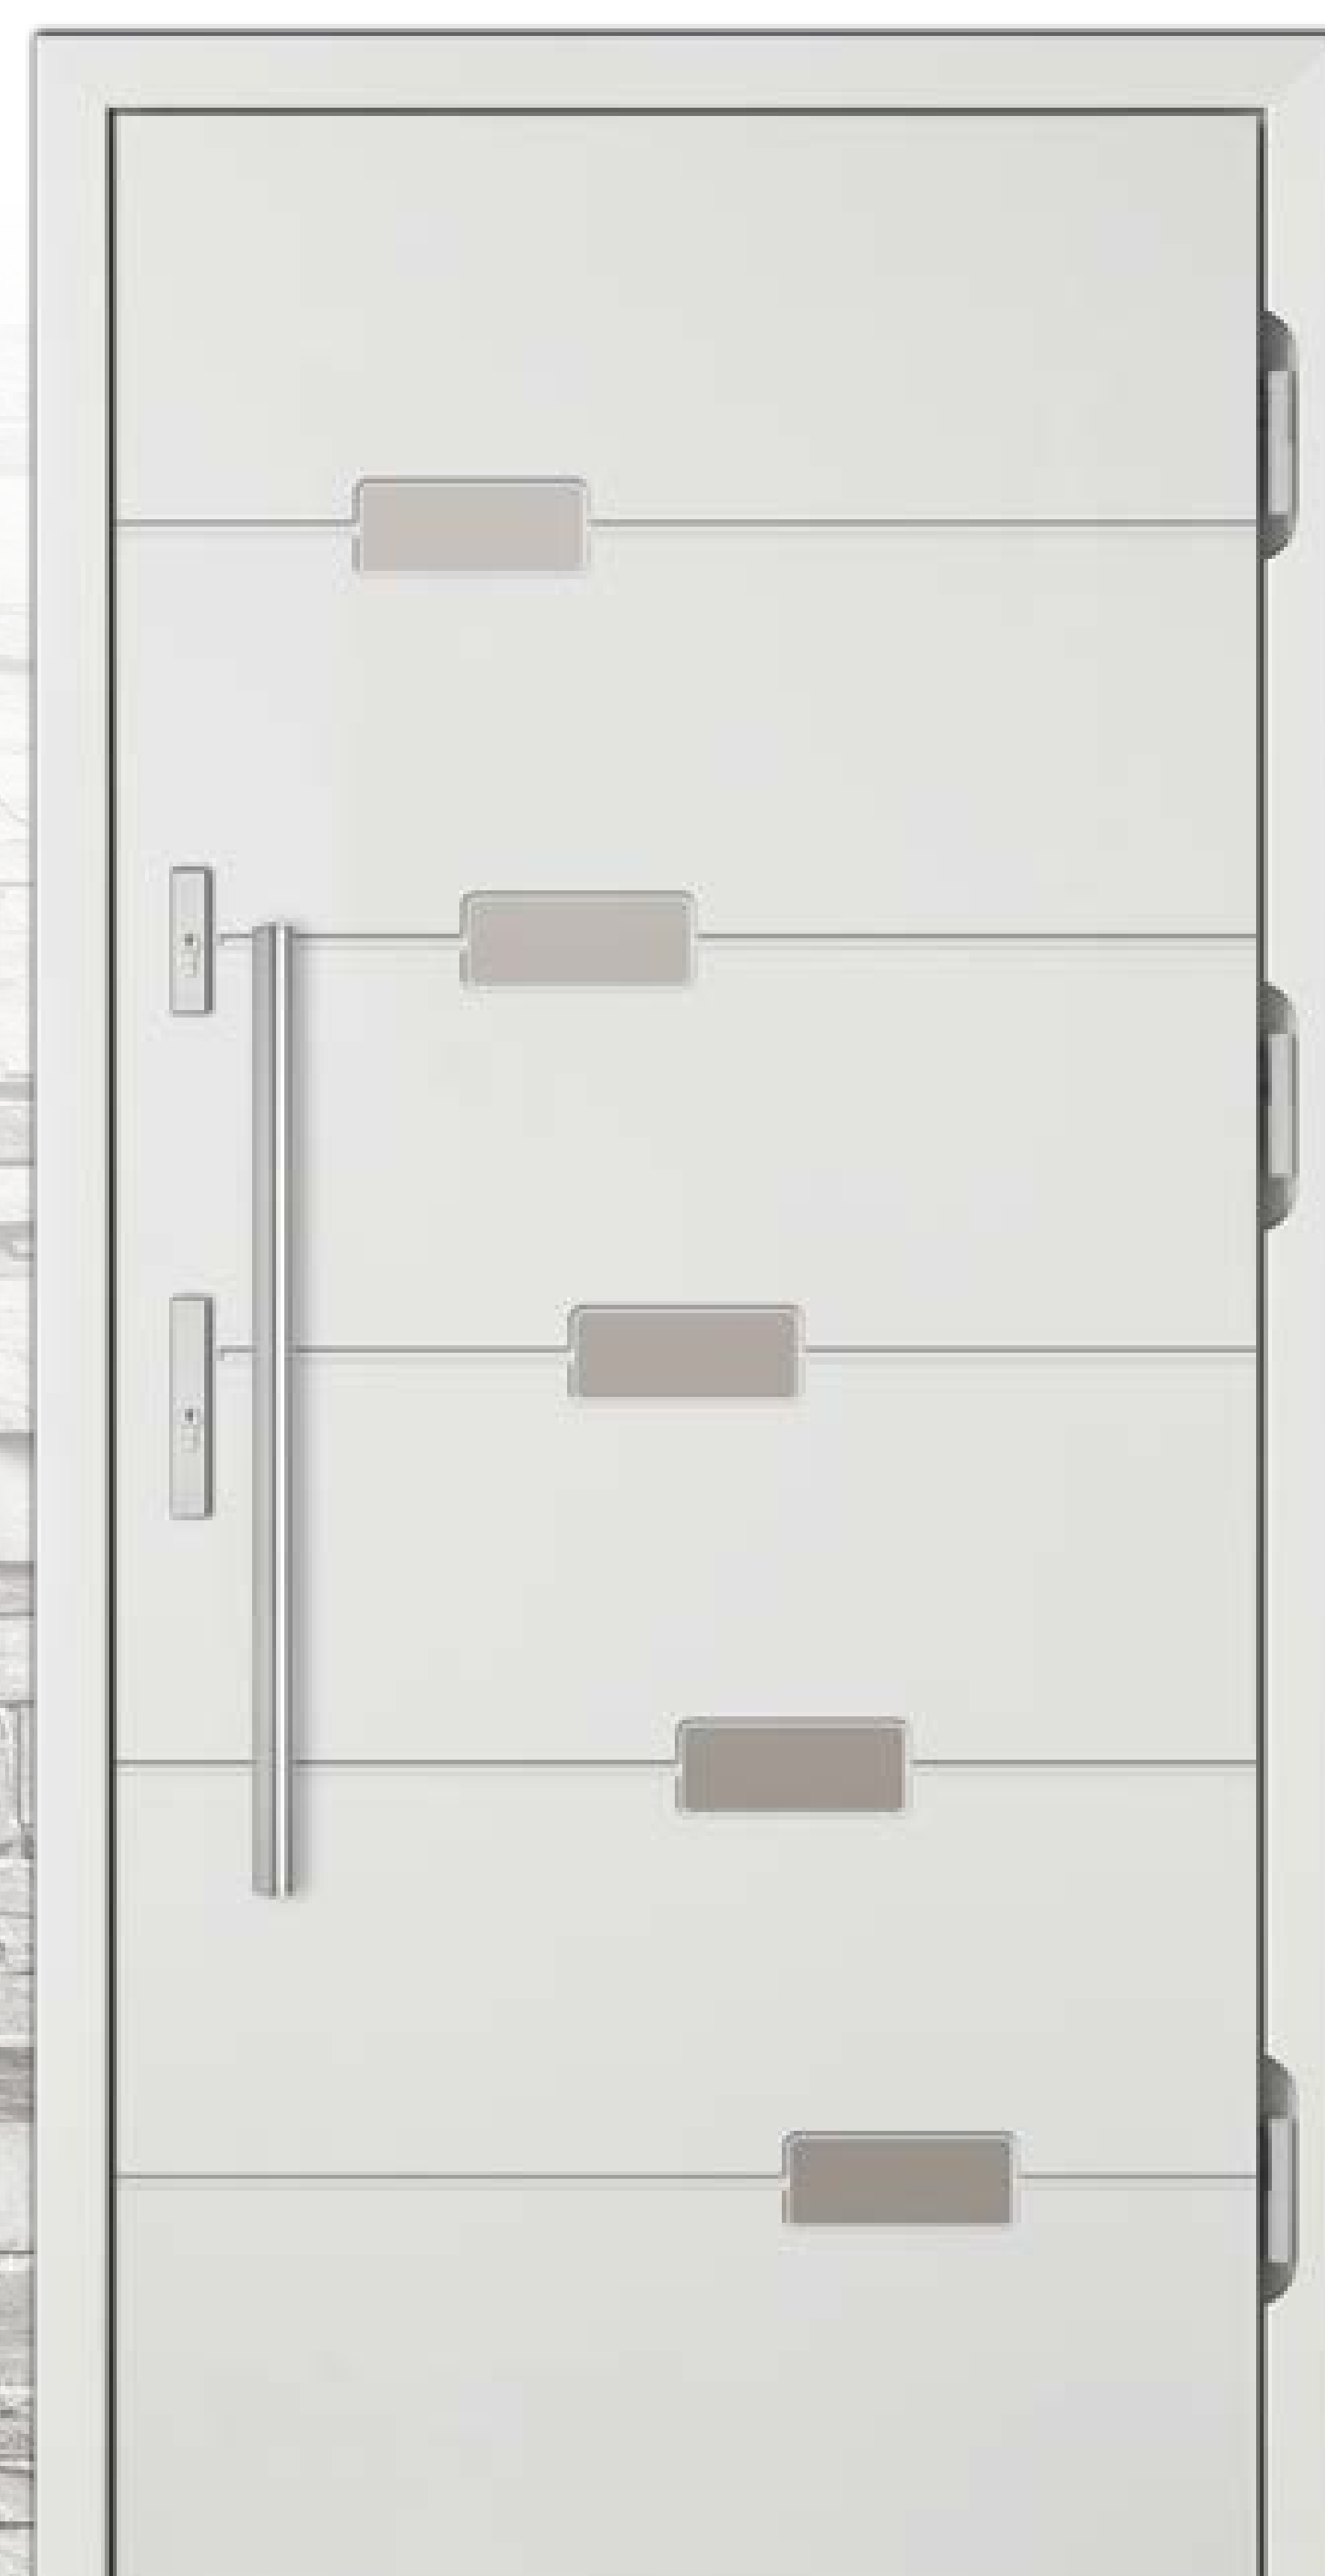

Z 27

szkło refleks brąz **3 190,-**
szkło wypukłe + **140,-**

lustro weneckie bez dopłaty

Wszystkie podane ceny są cenami netto.