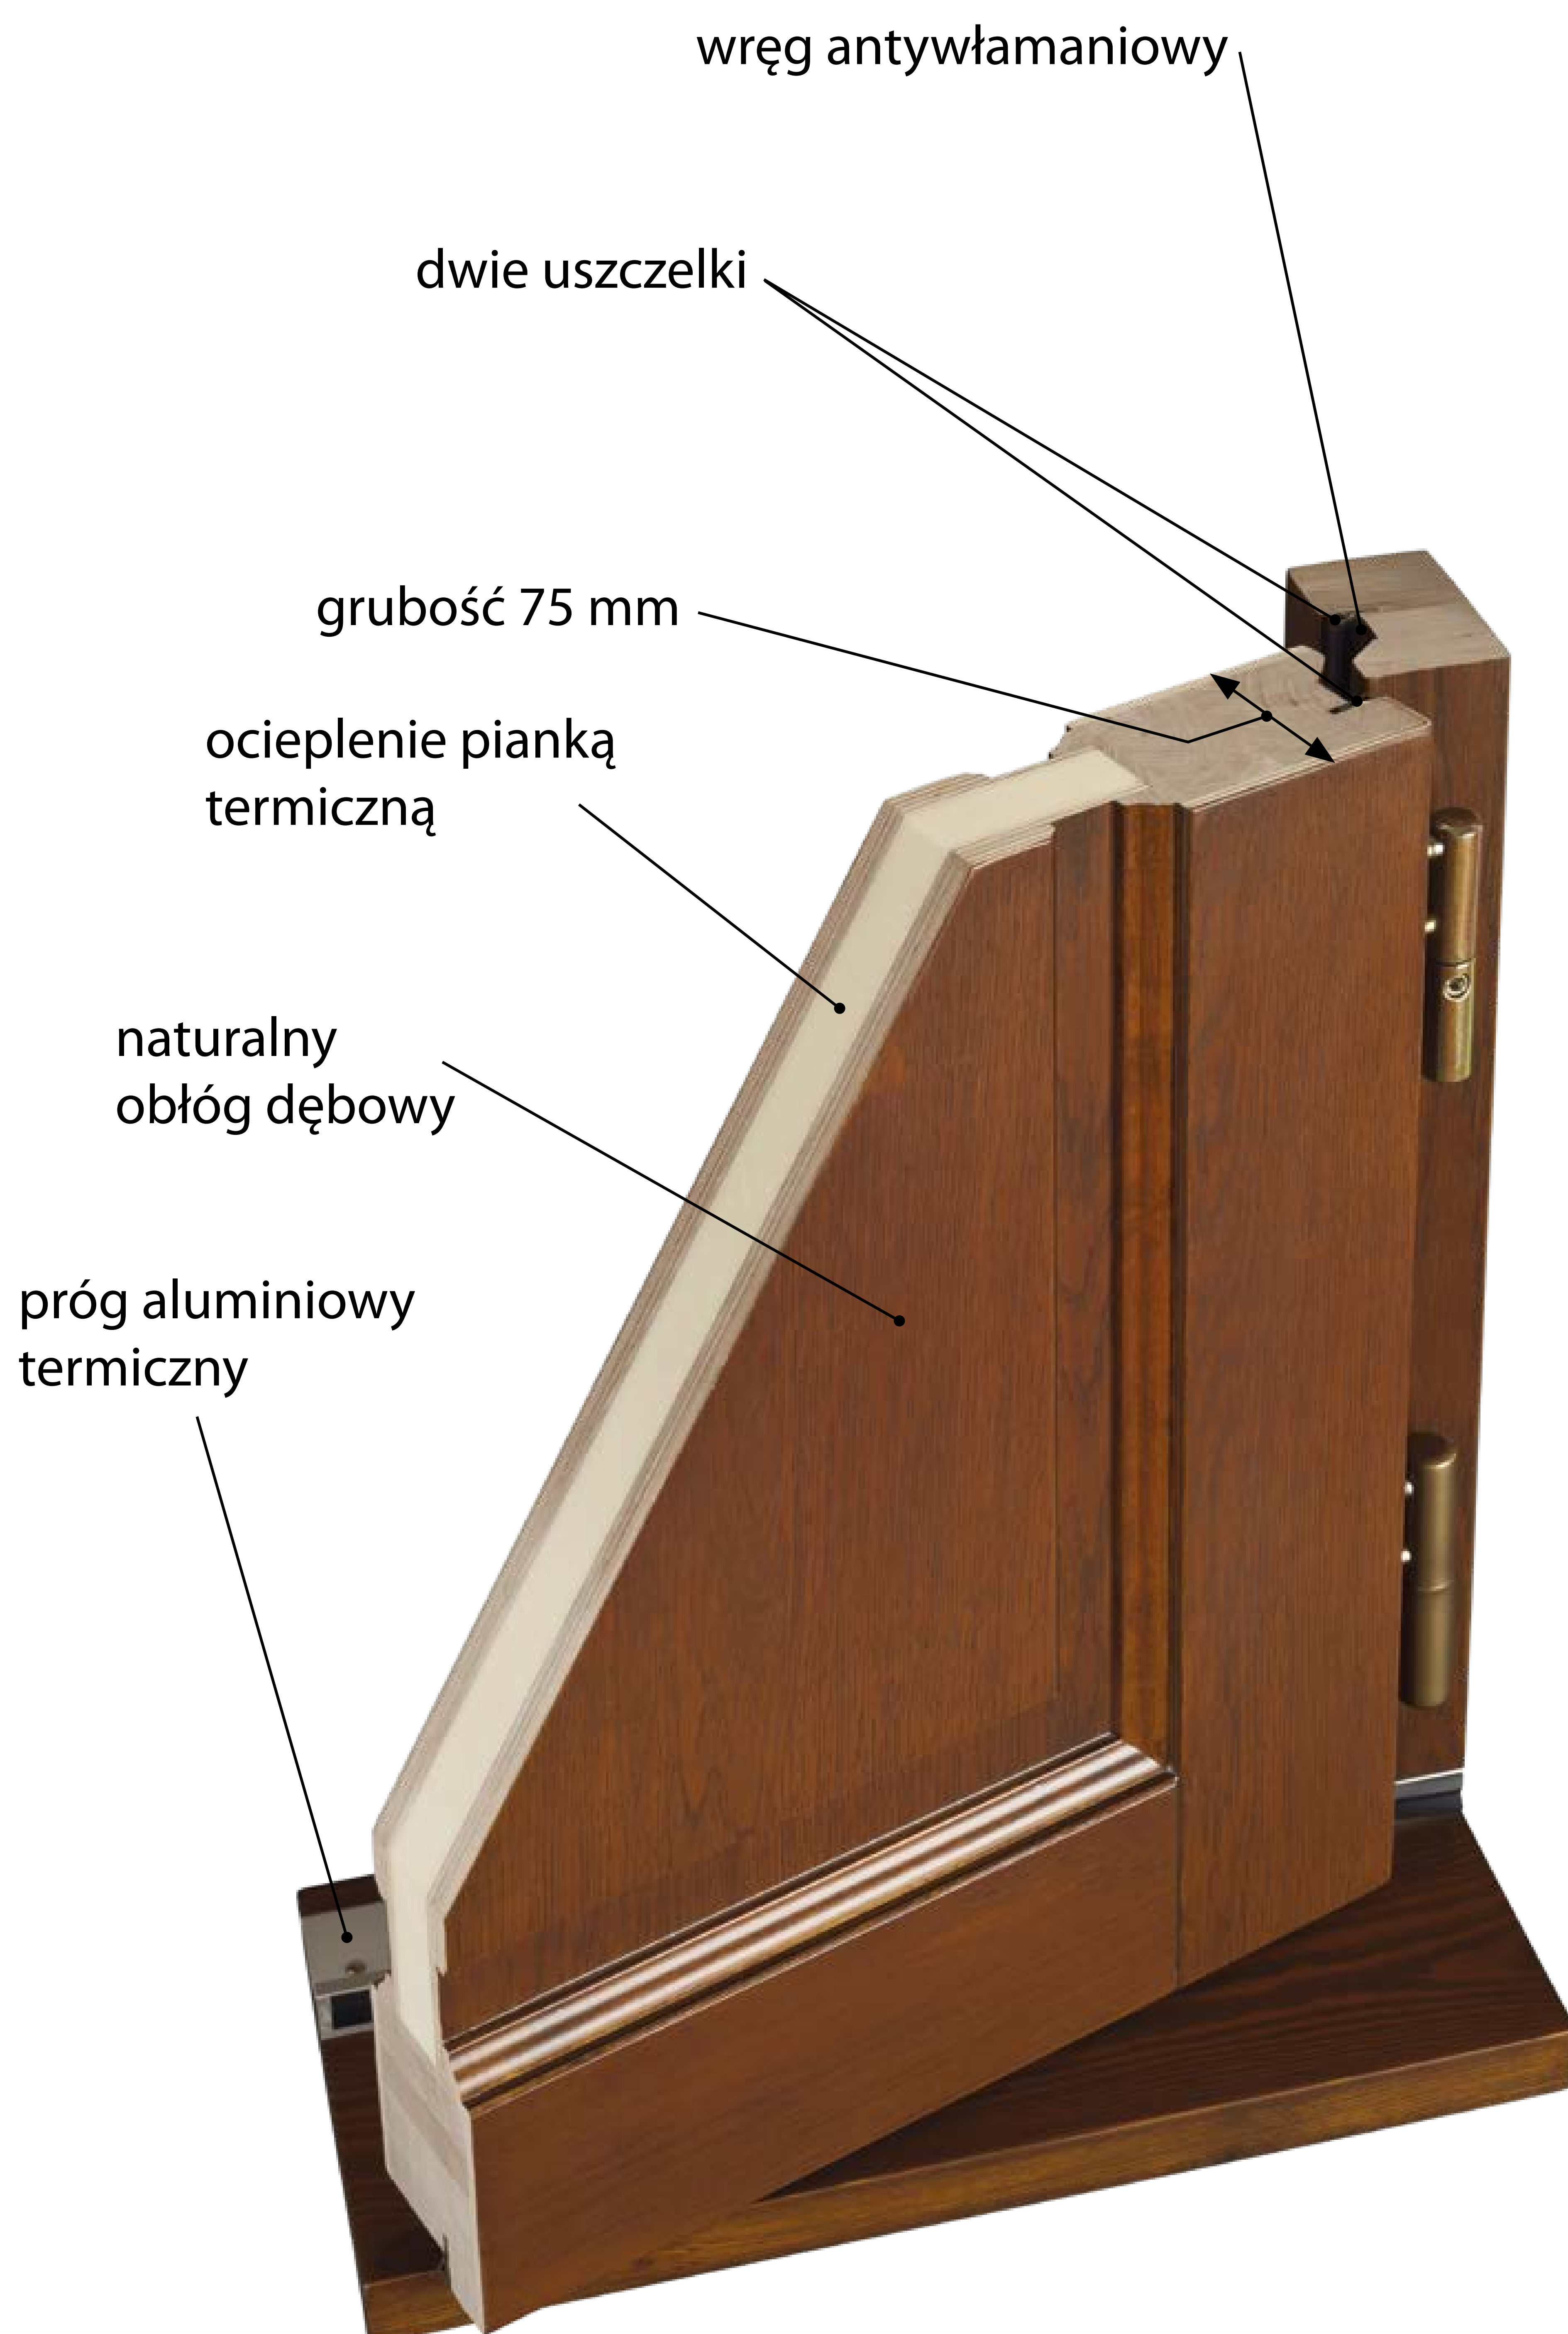

próg drewniany z nakładkami aluminiowymi
+ 100 zł