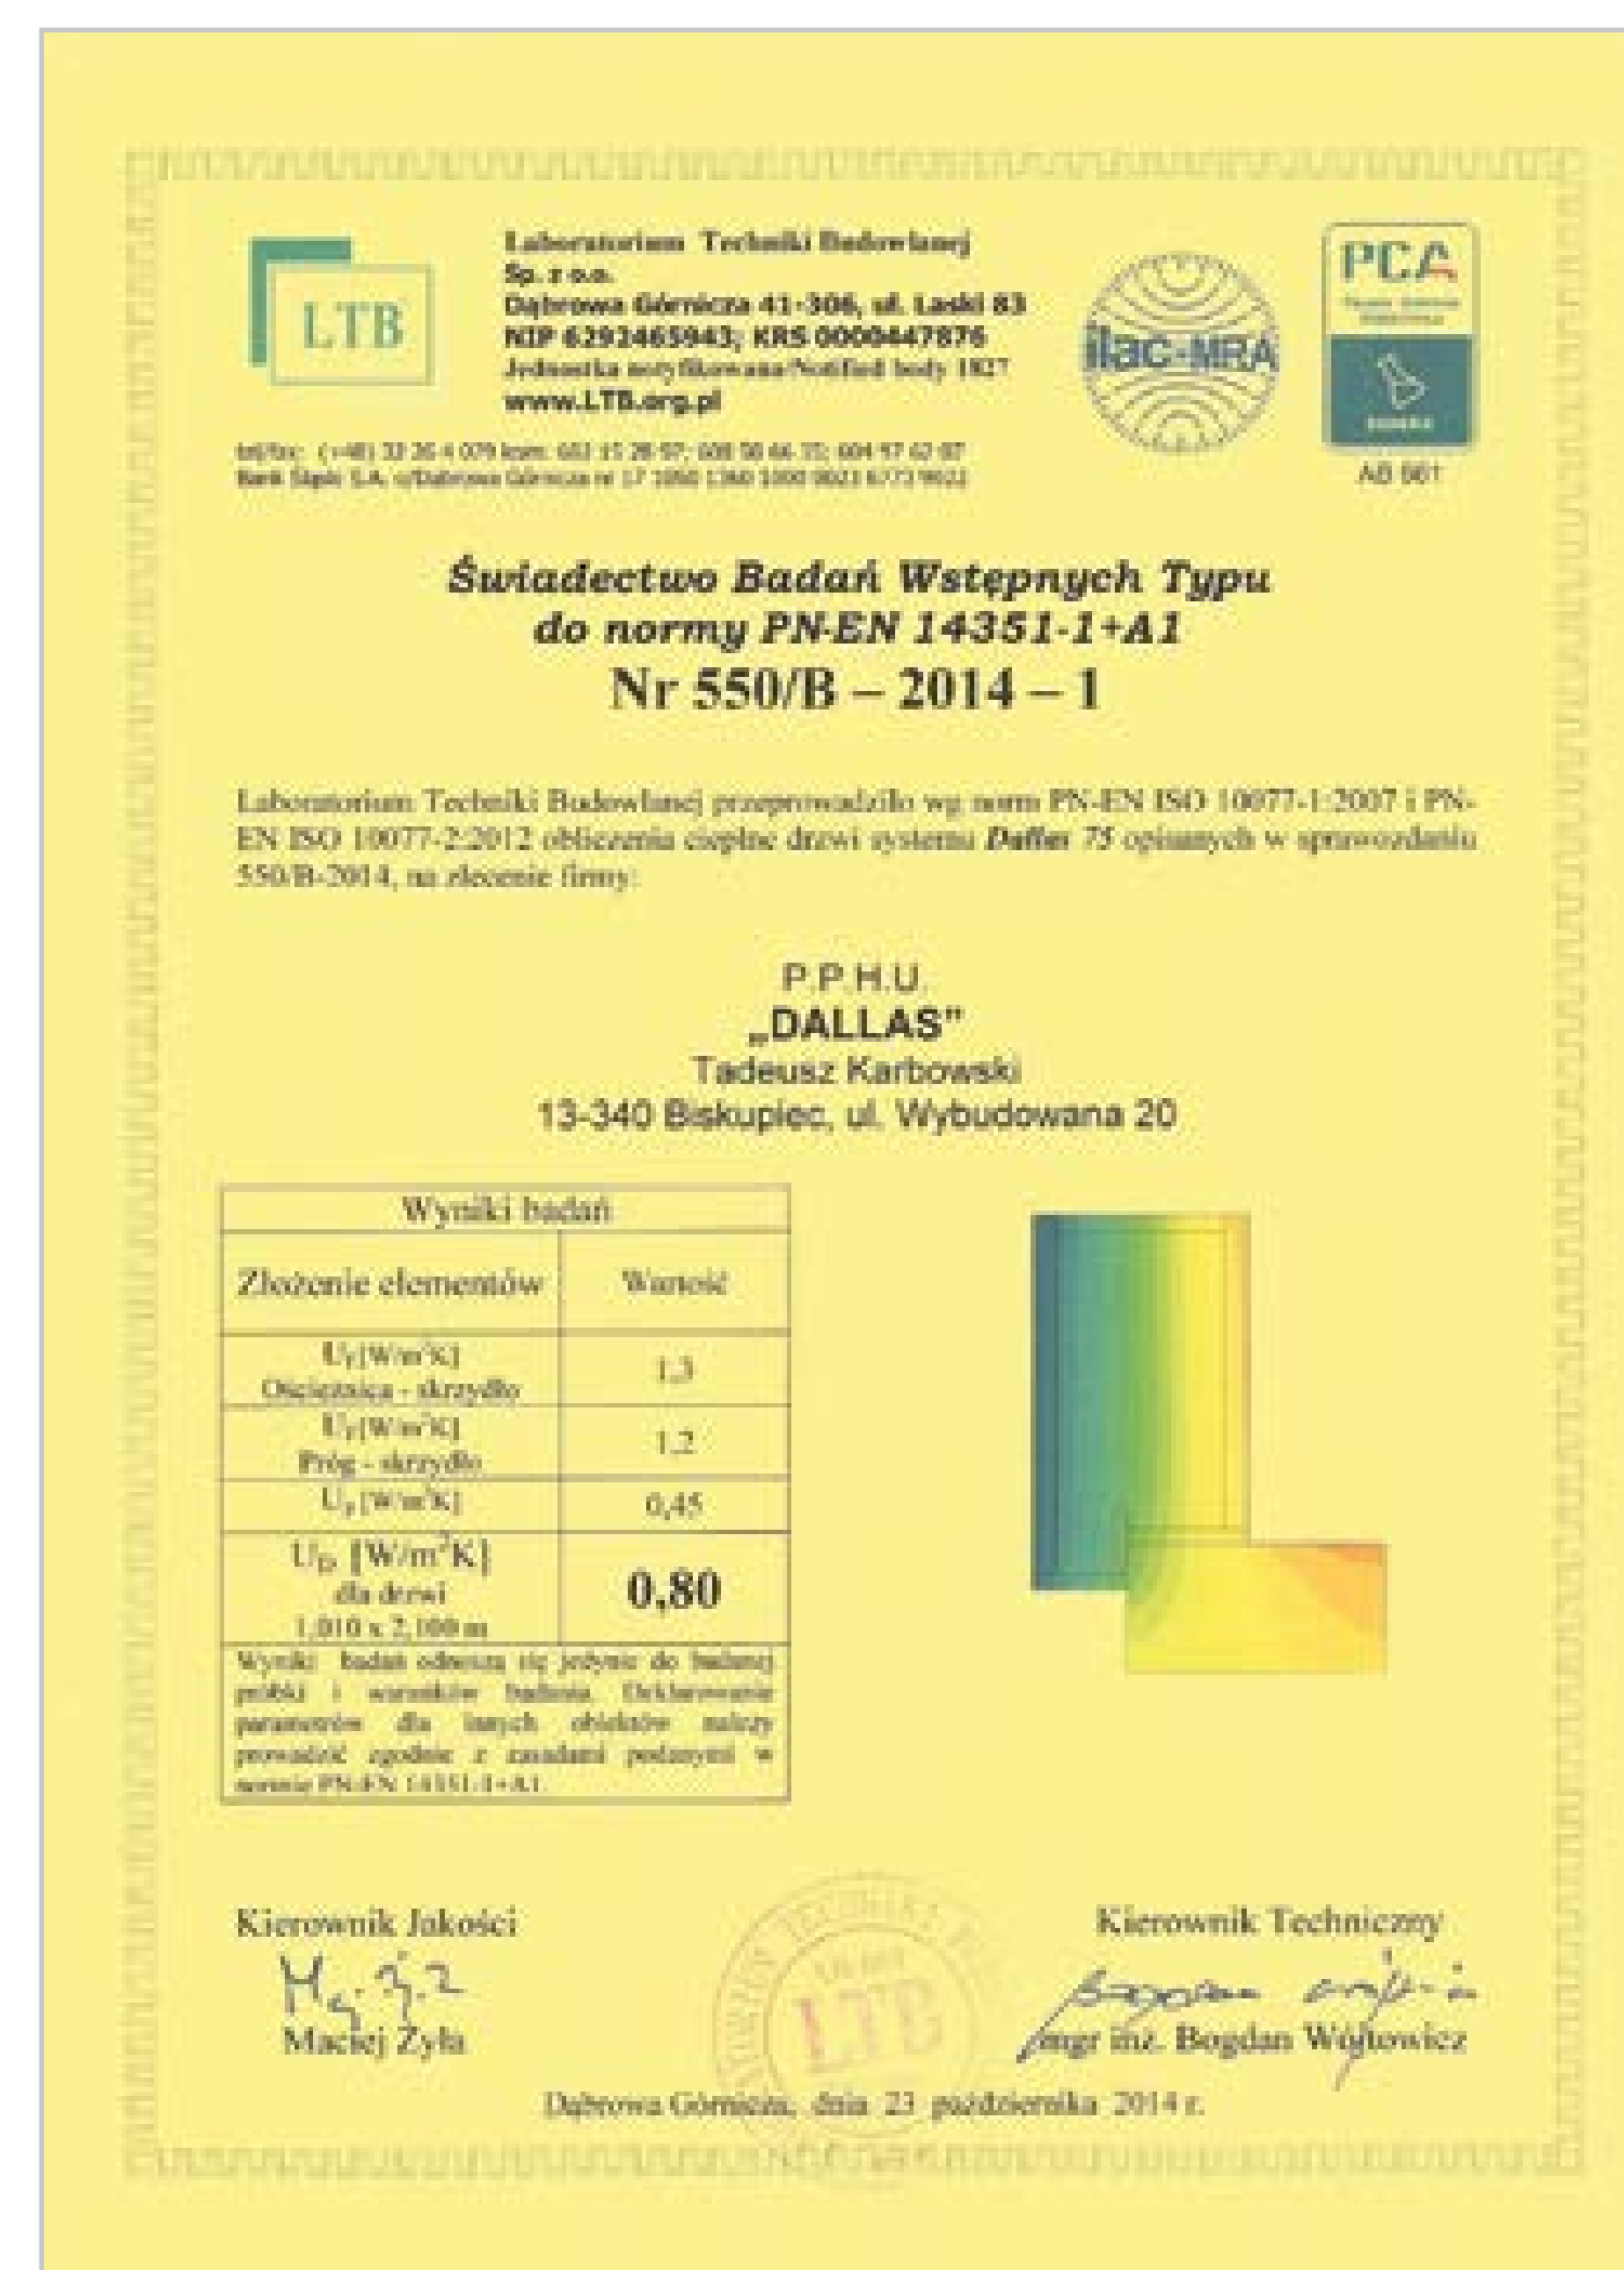

## współczynnik przenikania ciepła u-0.80

próg aluminiowy termiczny

próg drewniany

próg drewniany z nakładkami aluminiowymi + 100 zł

Zamek z trzema trzpieniami

zawias regulowany z nakładkami ozdobnymi

wręg antywłamaniowy