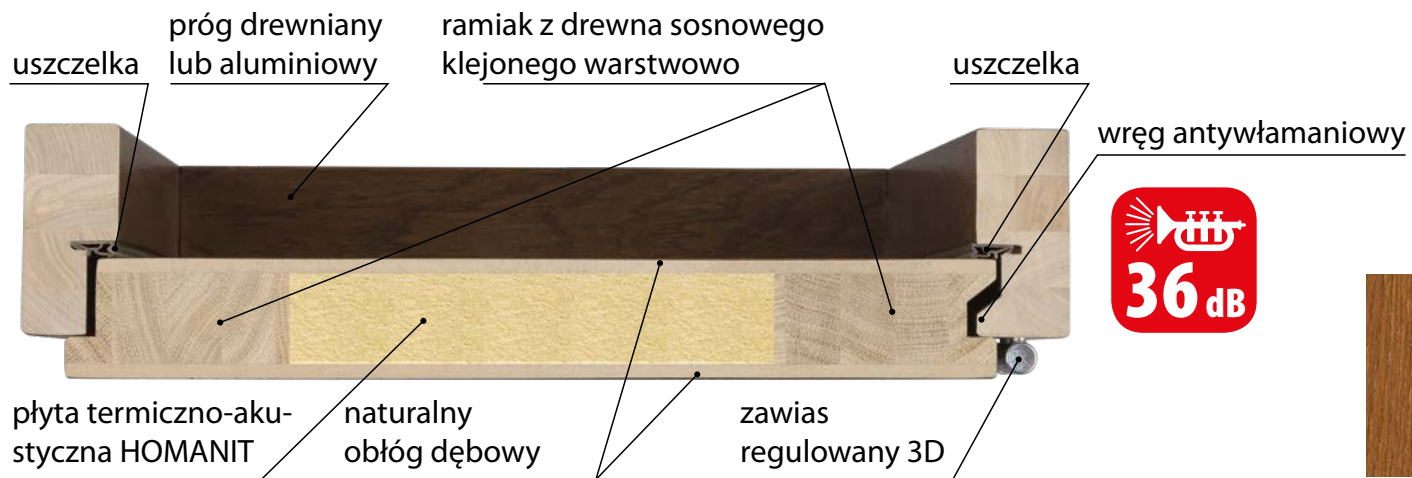

## wyposażenie standardowe :

- ościeżnica z progiem drewnianym lub aluminiowym
- skrzydło o grubości 52 mm
- dwa zamki
- dwie wkładki (górna z gałką)
- wizjer
- klamka

próg drewniany z nakładkami aluminiowymi + 100 zł

próg drewniany

próg aluminiowy

wizjer

33 dB

**DRZWI  
KLATKOWE  
EKSKLUZIW**

więcej wzorów znajdziesz na naszej stronie internetowej

Wszystkie podane ceny są cenami netto.

ćwierćwałek