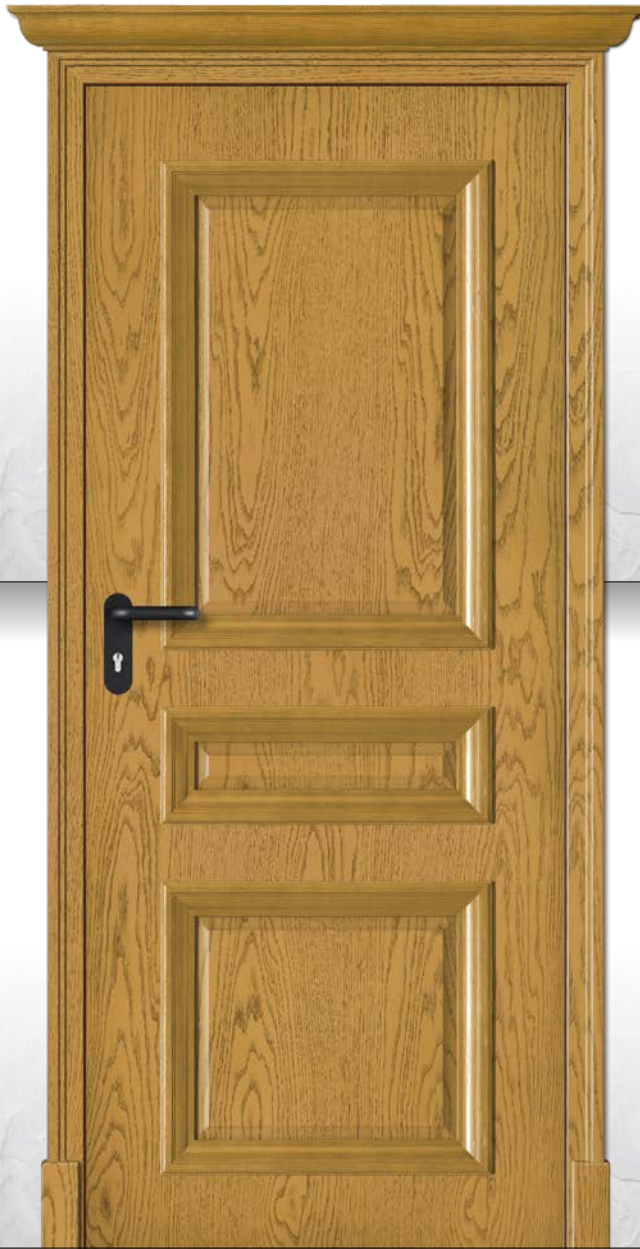

EI 30 3 240,-
EI 60 3 670,-

EI 15

EI 30 3 340,-
EI 60 3 770,-

EI 16

EI 30 3 690,-
EI 60 4 150,-

EI 18

EI 30 3 360,-
EI 60 3 790,-

DRZWI WEWNĘTRZNE PRZECIWPOŻAROWE - EI30 i EI60