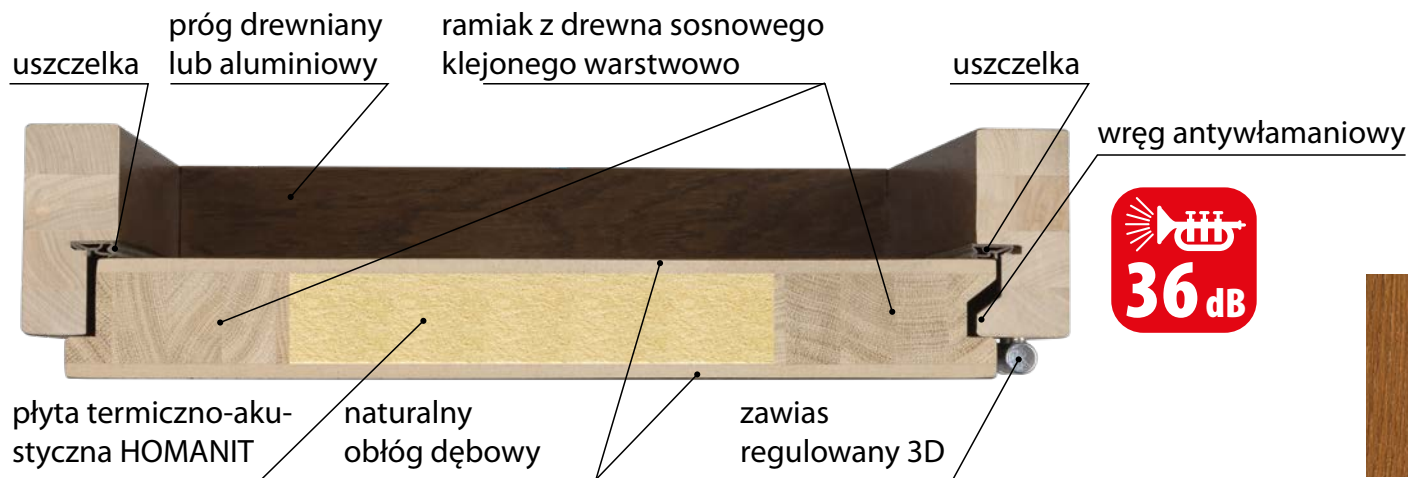

wyposażenie standardowe :

- ościeżnica z progiem drewnianym lub aluminiowym
- skrzydło o grubości 52 mm
- dwa zamki
- dwie wkładki w systemie jednego klucza (górną z gałką)
- wizjer
- klamka

próg drewniany z nakładkami aluminiowymi + 100 zł

próg drewniany

próg aluminiowy

wizjer

33 dB

**DRZWI
KLATKOWE
EKSKLUZIW**

więcej wzorów znajdziesz na naszej stronie internetowej

Wszystkie podane ceny są cenami netto.

ćwierćwałek