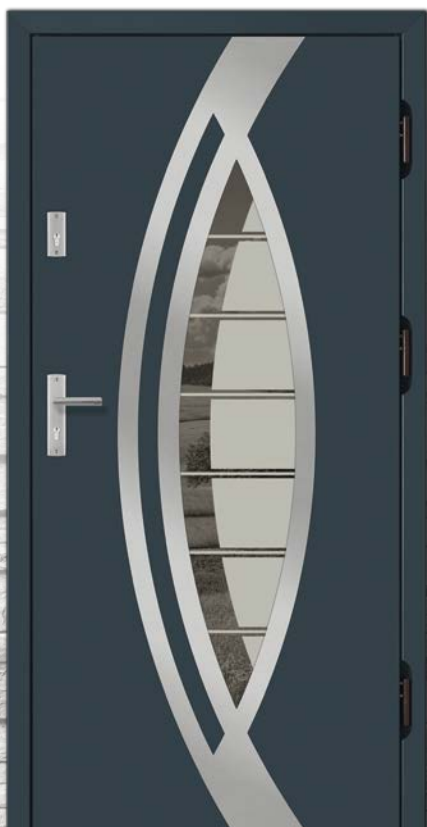

**W 108**

*szyba ref. brąz* **3 880,-**

**WA 108**

*lustro weneckie w świetle* **3 990,-**

**WA 105**

*lustro weneckie w świetle* **3 980,-**

Wszystkie podane ceny są cenami netto.

**W 107**

szkło refleks brąz **3 490,-**  
inox dwustronny + **220,-**  
szkło wypukłe + **200,-**

**W 109**

szkło refleks brąz **3 880,-**  
inox dwustronny + **300,-**

**WA 110**

lustro weneckie w świetle **3 980,-**