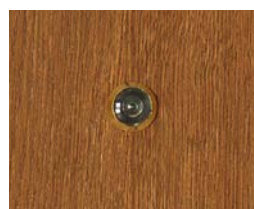

próg drewniany