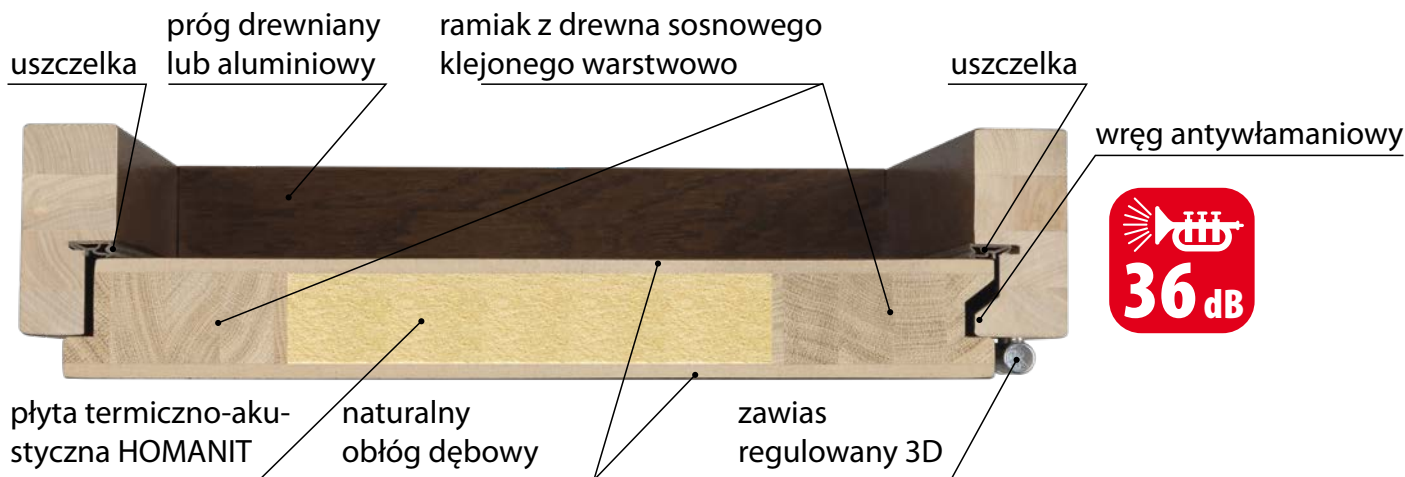

**Kolor niestandardowy +10%**

1. DRZWI WEWNĘTRZNE WYŻSZE NIŻ 2100mm DO 2200mm	+10 %
2. DRZWI ZEWNĘTRZNE NIŻSZE NIŻ 2050mm	+10 %
3. DRZWI ZEWNĘTRZNE WYŻSZE NIŻ 2150mm DO 2250mm	+10 %
4. DRZWI ZEWNĘTRZNE SZEROKOŚĆ WIĘKSZA NIŻ +2cm OD STANDARDU	+10 %
5. DRZWI ZEWNĘTRZNE SZEROKOŚĆ MNIEJSZA NIŻ -2cm OD STANDARDU	+10 %
6. DRZWI „100”	+100 zł
7. DRZWI ZEWNĘTRZNE BEZPRZYLGOWE	+1000 zł
8. DOSTAWKA BOCZNA FIX	
DO 500mm	+40 %
OD 500MM DO 700mm	+50 %
9. DOSTAWKA BOCZNA RUCHOMA LUB STAŁA O SZEROKOŚCI	
DO 500mm	+55 %
OD 500MM DO 700mm	+75 %
POWYŻEJ 700mm	+100 %
10. NAŚWIETLE GÓRNE DO DRZWI JEDNOSKRZYDŁOWYCH I DWUSKRZYDŁOWCYH	
DO 350mm	+15 %
OD 350MM DO 700mm	+22 %
POWYŻEJ 700mm	<b>INDYWIDUALNA WYCENA</b>
11. OŚCIEŻNICA DO DRZWI ZEWNĘTRZNYCH OBŁOGOWANA NATURALNYM DĘBEM	
OD 90 DO 130mm	+160 zł
OD 130 DO 170mm	+260 zł
OD 170 DO 210mm	+340 zł
12. OŚCIEŻNICA KROSNOWA (BLEJTRAMA)	+100 zł
13. PRÓG OPADAJĄCY „ DRZWI ZEWNĘTRZNE”	+150 zł
14. LISTWA MASKUJĄCA KPL NA 1 STRONĘ 60x15 mm	SOSNA +100 zł, DĄB +130 zł
15. LISTWA MASKUJĄCA OZDOBNA I PIRAMIDA	SOSNA +130 zł, DĄB +170 zł
16. ĆWIERĆWAŁEK KPL NA 1 STRONĘ 15x15mm	+65 zł, DĄB +95 zł
17. ZAMEK MAGNETYCZNY DO DRZWI WEWNĘTRZNYCH BEZPRZYLGOWYCH	+50 zł
18. WKŁADKI KLASY C LOBO	+220 zł
19. SAMOZAMYKACZ UKRYTY W SKRZYDLE	+720 zł
20. SAMOZAMYKACZ NAWIERZCHNIOWY	+240 zł
21. KOLOR NIESTANDARDOWY	+10 %
22. DWUKOLOR	+250 zł
23. ELEKTROMAGNES	+180 zł
24. PRZYCISK W ANTABIE	+170 zł
25. ZASILACZ DO ELEKTROMAGNESU	+60 zł
26. ZACZEP Z PRZEŁĄCZNIKIEM DZIEŃ-NOC - WSPÓŁPRACUJE Z ANTABĄ I ZAPOBIEGA ZATRZAŚNIĘCIU DRZWI - FIRMY ASSA ABLOY	+350 zł
27. DRZWI ZEWNĘTRZNE BEZPRZYLGOWE	+1000 zł

## wyposażenie standardowe :

- ościeznica z progiem drewnianym lub aluminiowym
- skrzydło o grubości 52 mm
- dwa zamki
- dwie wkładki (górną z gałką)
- wizjer
- klamka

**DRZWI  
KLATKOWE  
EKSKLUZIW**

próg drewniany z nakładkami aluminiowymi  
**+ 100 zł**