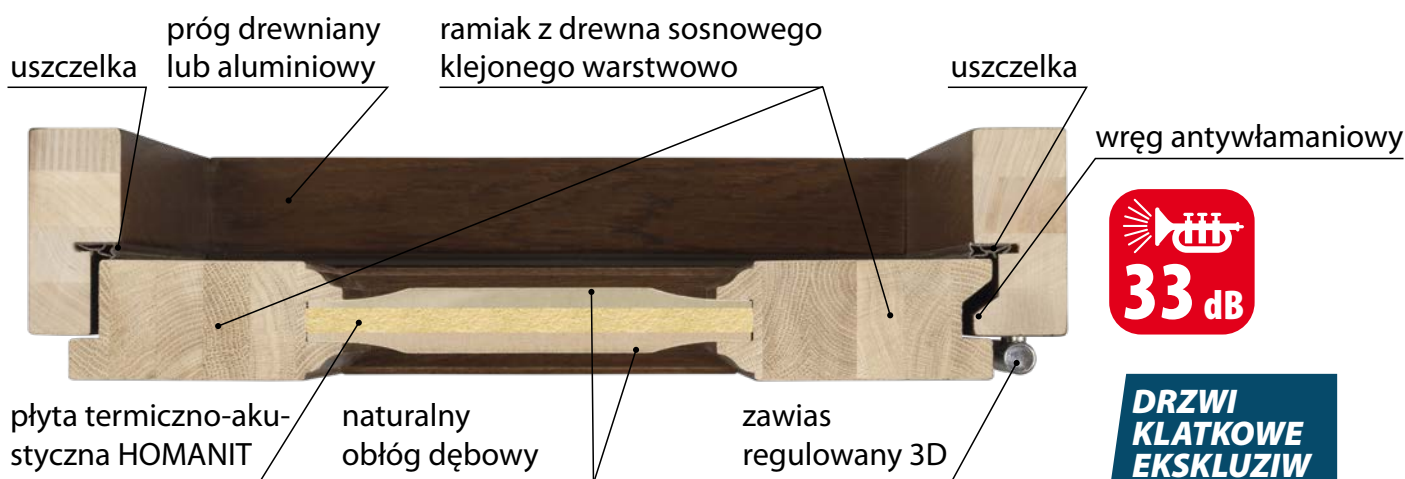

**Kolor niestandardowy +10%**

1. DRZWI WEWNĘTRZNE WYŻSZE NIŻ 2100mm DO 2200mm	+10 %
2. DRZWI ZEWNĘTRZNE NIŻSZE NIŻ 2050mm	+10 %
3. DRZWI ZEWNĘTRZNE WYŻSZE NIŻ 2150mm DO 2250mm	+10 %
4. DRZWI ZEWNĘTRZNE SZEROKOŚĆ WIĘKSZA NIŻ +2cm OD STANDARDU	+10 %
5. DRZWI ZEWNĘTRZNE SZEROKOŚĆ MNIEJSZA NIŻ -2cm OD STANDARDU	+10 %
6. DRZWI „100”	+100 zł
7. DRZWI ZEWNĘTRZNE BEZPRZYLGOWE	+1000 zł
8. DOSTAWKA BOCZNA FIX	
DO 500mm	+40 %
OD 500MM DO 700mm	+50 %
9. DOSTAWKA BOCZNA RUCHOMA LUB STAŁA O SZEROKOŚCI	
DO 500mm	+55 %
OD 500MM DO 700mm	+75 %
POWYŻEJ 700mm	+100 %
10. NAŚWIETLE GÓRNE DO DRZWI JEDNOSKRZYDŁOWYCH I DWUSKRZYDŁOWCYH	
DO 350mm	+15 %
OD 350MM DO 700mm	+22 %
POWYŻEJ 700mm	<b>INDYWIDUALNA WYCENA</b>
11. OŚCIEŻNICA DO DRZWI ZEWNĘTRZNYCH OBŁOGOWANA NATURALNYM DĘBEM	
OD 90 DO 130mm	+160 zł
OD 130 DO 170mm	+260 zł
OD 170 DO 210mm	+340 zł
12. OŚCIEŻNICA KROSNOWA (BLEJTRAMA)	+100 zł
13. PRÓG OPADAJĄCY „ DRZWI ZEWNĘTRZNE”	+150 zł
14. LISTWA MASKUJĄCA KPL NA 1 STRONĘ 60x15 mm	SOSNA +100 zł, DĄB +130 zł
15. LISTWA MASKUJĄCA OZDOBNA I PIRAMIDA	SOSNA +130 zł, DĄB +170 zł
16. ĆWIERĆWAŁEK KPL NA 1 STRONĘ 15x15mm	+65 zł, DĄB +95 zł
17. ZAMEK MAGNETYCZNY DO DRZWI WEWNĘTRZNYCH BEZPRZYLGOWYCH	+50 zł
18. WKŁADKI KLASY C LOBO	+220 zł
19. SAMOZAMYKACZ UKRYTY W SKRZYDLE	+720 zł
20. SAMOZAMYKACZ NAWIERZCHNIOWY	+240 zł
21. KOLOR NIESTANDARDOWY	+10 %
22. DWUKOLOR	+250 zł
23. ELEKTROMAGNES	+180 zł
24. PRZYCISK W ANTABIE	+170 zł
25. ZASILACZ DO ELEKTROMAGNESU	+60 zł
26. ZACZEP Z PRZEŁĄCZNIKIEM DZIEŃ-NOC - WSPÓŁPRACUJE Z ANTABĄ I ZAPOBIEGA ZATRZAŚNIĘCIU DRZWI - FIRMY ASSA ABLOY	+350 zł
27. DRZWI ZEWNĘTRZNE BEZPRZYLGOWE	+1000 zł

## wyposażenie standardowe :

- ościeznica z progiem drewnianym lub aluminiowym
- skrzydło o grubości 52 mm
- dwa zamki
- dwie wkładki (górną z gałką)
- wizjer
- klamka

**DRZWI  
KLATKOWE  
EKSKLUZIW**

próg drewniany z nakładkami aluminiowymi  
**+ 100 zł**