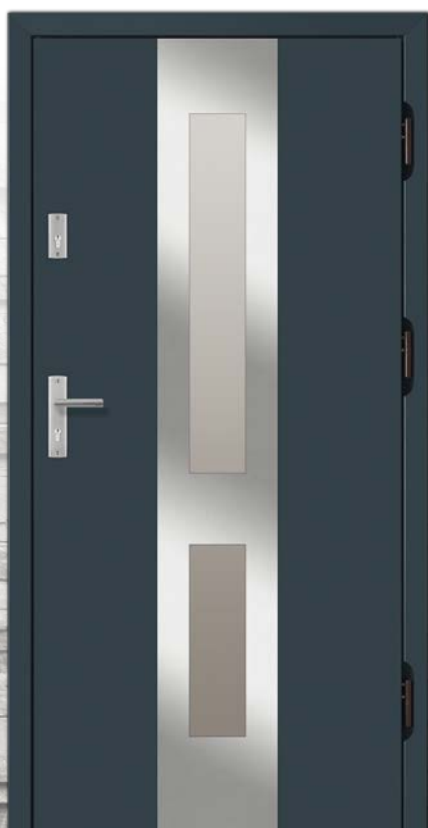

DRZWI ZEWNĘTRZNE PŁYCIOWE INOX GR. 75mm

W 106

szyba ref. brąz **3 780,-**
inox dwustronny + **250,-**