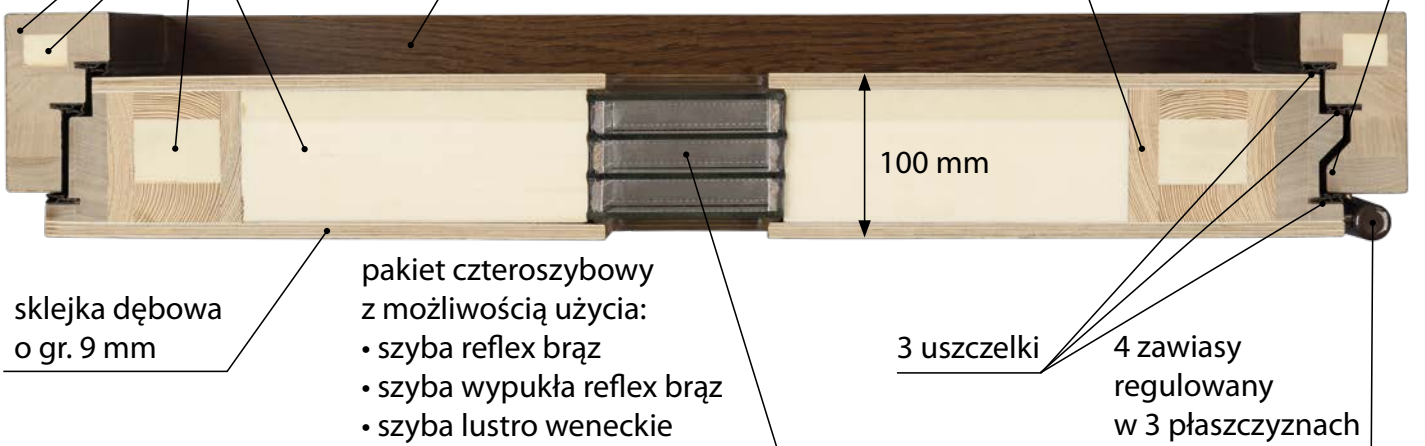

próg drewniany

próg drewniany z nakładkami aluminiowymi  
**+ 100 zł**

próg aluminiowy termiczny

ościeżnica  
110x60

pianka  
poliuretanowa

próg drewniany  
lub aluminiowy

drewno sosnowe  
klejone warstwowo

wręg  
antywlamaniowy

sklejka dębowa  
o gr. 9 mm

pakiet czteroszybowy  
z możliwością użycia:  
• szyba reflex brąz  
• szyba wypukła reflex brąz  
• szyba lustro weneckie

3 uszczelki

4 zawiasy  
regulowany  
w 3 płaszczyznach