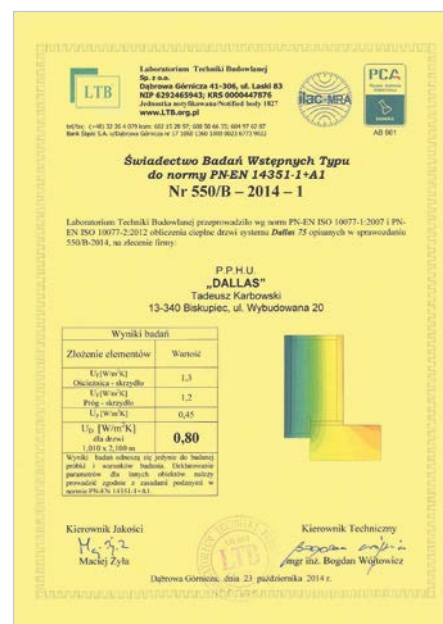

## współczynnik przenikania ciepła u-0.80

próg aluminiowy  
termiczny

próg drewniany

próg drewniany z nakładkami  
aluminiowymi  
+ 100 zł

Zamek z trzema trzpieniami

Wszystkie podane ceny są cenami netto.

**Z 1**