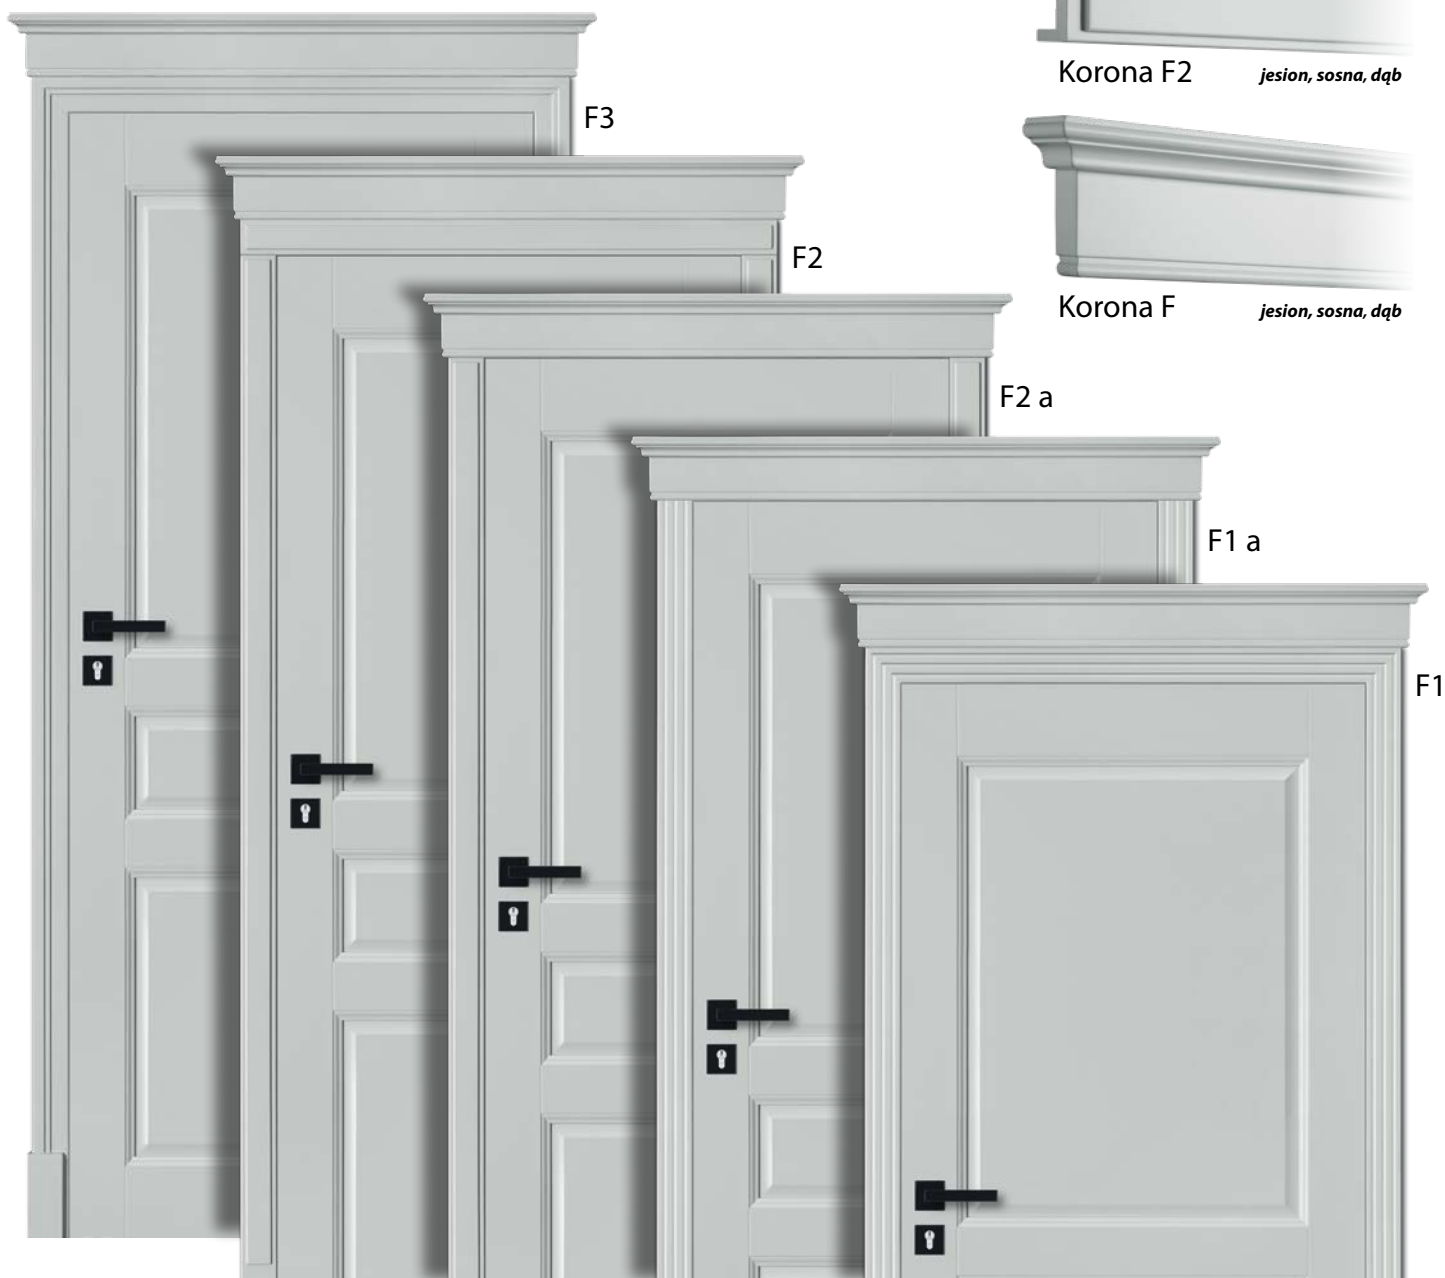

Korona F *jesion, sosna, dqb*