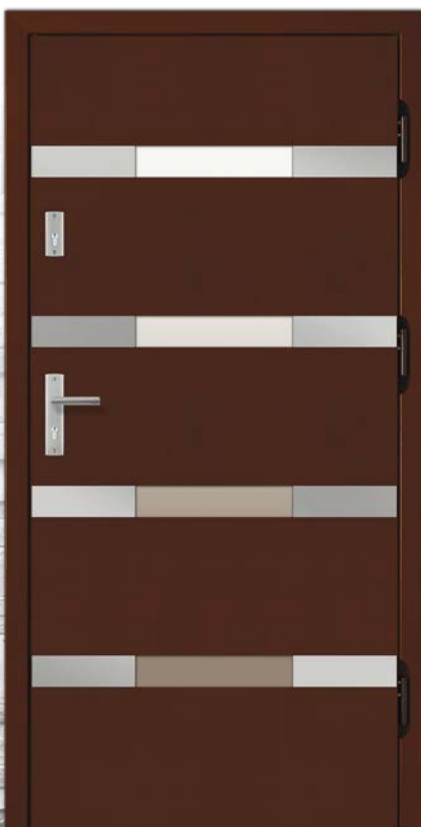

**W 115**

szkło refleks brąz **3 590,-**  
inox dwustronny + **150,-**

**W 19**

szkło refleks brąz **3 990,-**  
inox dwustronny + **350,-**  
szkło wypukłe + **180,-**

**W 21**

szkło refleks brąz **3 690,-**  
inox dwustronny + **250,-**