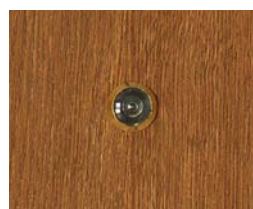

wymiary zewnętrzne drzwi „80” - 880 x 2080 „90” - 980 x 2080

wyposażenie standardowe :

- ościeznica z progiem drewnianym lub aluminiowym
- skrzydło o grubości 52 mm
- dwa zamki
- dwie wkładki (górną z gałką)
- wizjer
- klamka