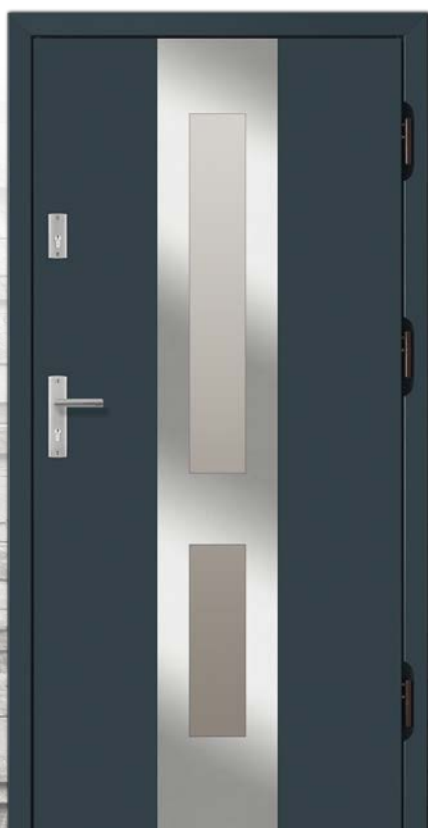

szyba ref. brąz **4 190,-**
inox dwustronny + **350,-**

WA 104

lustro weneckie w świetle **4 290,-**

WB 104

szkło czarne przeziernie **4 290,-**

DRZWI ZEWNĘTRZNE PŁYGINOWE INOX GR. 75mm

W 106

szyba ref. brąz **4 130,-**
inox dwustronny + **250,-**