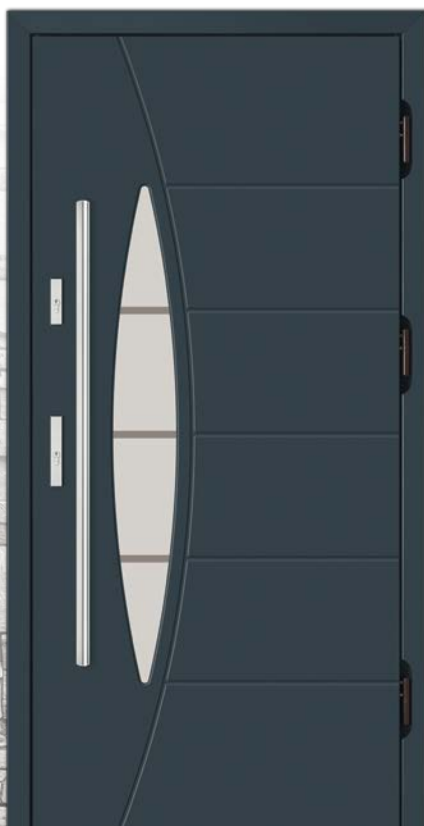

Z 82

szkło refleks brąz **3 790,-**
szkło piaskowane + **150,-**