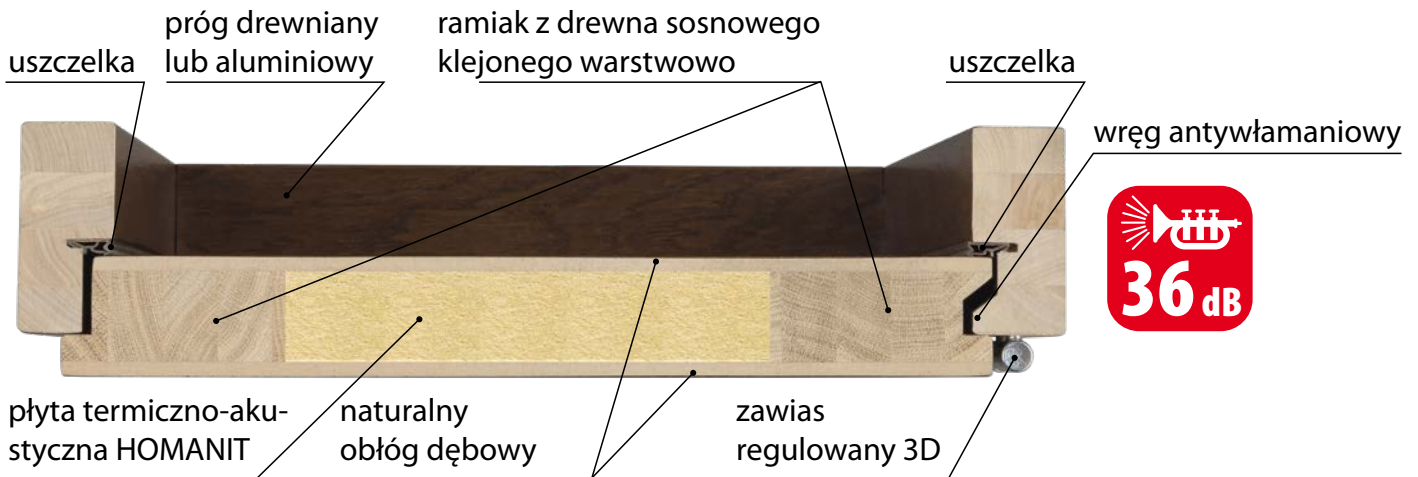

RAL 9016 Biały

RAL 7035

RAL 8011

RAL 7016 Antracyt

Standardowe wykończenie RAL z widoczną strukturą drewna.

Opcja bez widocznej struktury drewna tzw. „gładkie” +10%.

Kolor niestandardowy +10%

DRZWI WEWNĘTRZNE WEJŚCIOWE, GR. 52 MM (KLATKI SCHODOWE)

wymiary zewnętrzne drzwi „80” - 880 x 2080 „90” - 980 x 2080

wyposażenie standardowe :

- ościeznica z progiem drewnianym lub aluminiowym
- skrzydło o grubości 52 mm
- dwa zamki
- dwie wkładki (górną z gałką)
- wizjer
- klamka