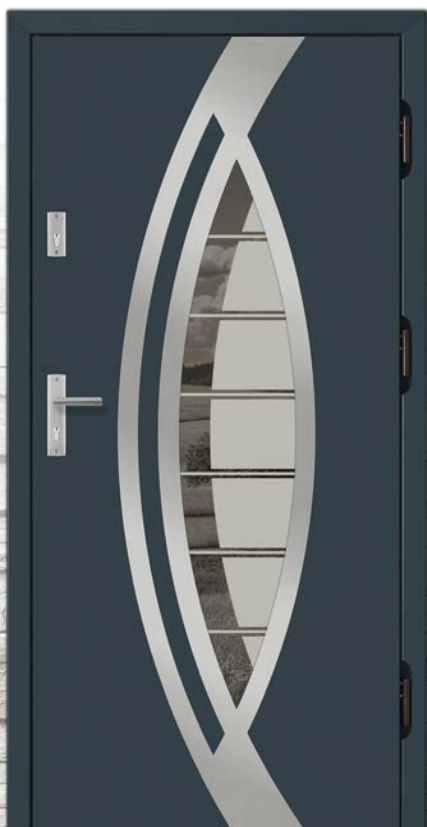

WA 105

lustro weneckie w świetle **4 370,-**

Wszystkie podane ceny są cenami netto.

WB 120
szkło czarne **3 790,-**

W 109
szkło refleks brąz **4 220,-**
inox dwustronny + **300,-**

WA 110
lustro weneckie w świetle **4 290,-**