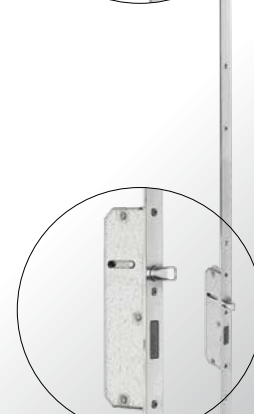

+ 150,-

W 7

+ 150,-

W 8

+ 150,-

Wszystkie podane ceny są cenami netto.

Antaba czarna + 30%

Antaba łukowa
okrągła 120
jednostronna **470,-**