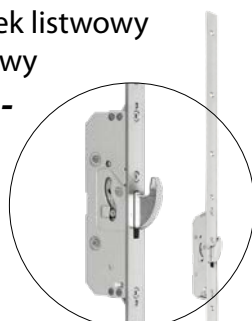

+ 150,-

W 7

+ 150,-

W 8

+ 150,-

Wszystkie podane ceny są cenami netto.

Antaba czarna + 30%

Antaba łukowa
okrągła 120
jednostronna **470,-**