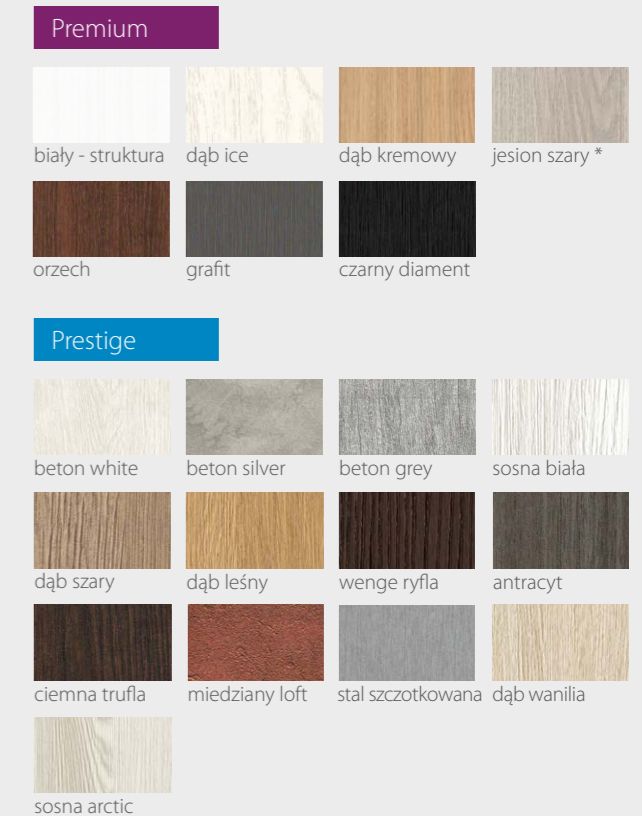

KOLORYSTYKA

* nie występuje ze wstawkami z aluminium