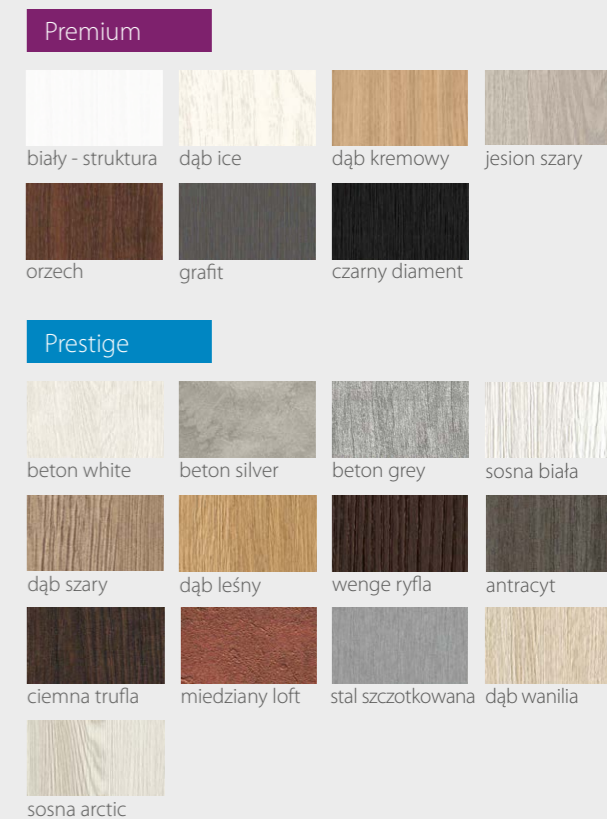

KOLORYSTYKA

DOSTĘPNE SZEROKOŚCI DRZWI (cm)

CENY

Premium **529,00 zł netto / 650,67 zł brutto**

Prestige **559,00 zł netto / 687,57 zł brutto**