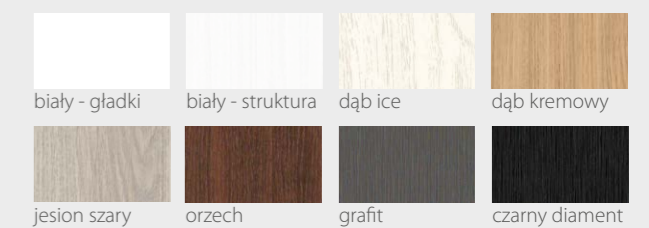

KOLORYSTYKA

* nie występuje ze wstawkami z aluminium

VIRAGE Seria A

Nowość!

DRZWI WEWNĄTRZLOKALOWE RAMIAKOWE

Na wizualizacji model Virage A w okleinie Premium Grafit

10 11 12 13 14

15 16 17

KOLORYSTYKA

Premium

biały - gładki biały - struktura dąb ice dąb kremowy
jesion szary orzech grafit czarny diament

Prestige

biały - mat beton white beton silver beton grey
sosna biała dąb szary dąb leśny wenge ryfla
antracyt ciemna trufla miedziany loft stal szczotkowana
dąb wanilia sosna arctic

KOLORYSTYKA

Premium

jesion szary

Prestige

beton white

beton grey

sosna biała

dąb wanilia