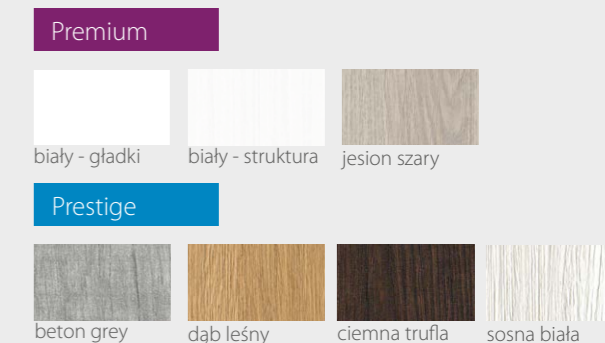

KOLORYSTYKA

00

01

02

DOSTĘPNE SZEROKOŚCI DRZWI (cm)

CENY

Premium **589,00 zł netto / 724,47 zł brutto**

Prestige **619,00 zł netto / 761,37 zł brutto**