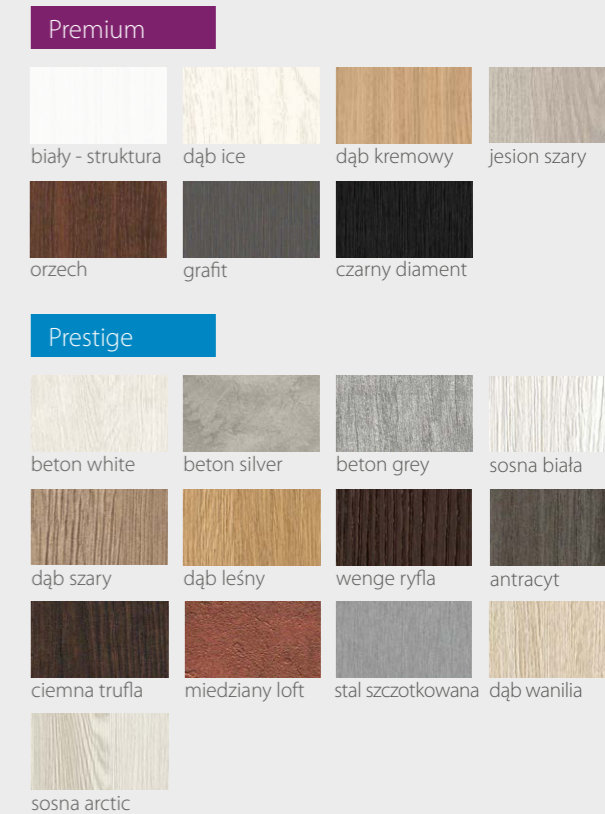

KOLORYSTYKA