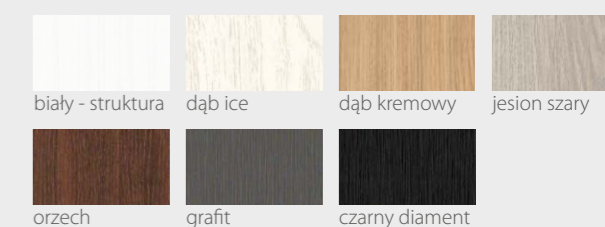

KOLORYSTYKA

Premium