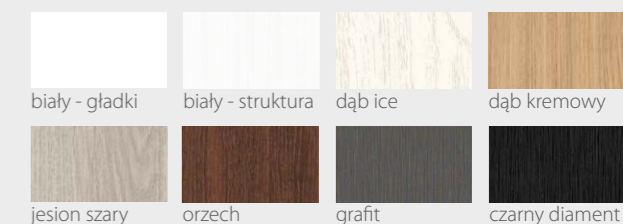

KOLORYSTYKA

Premium