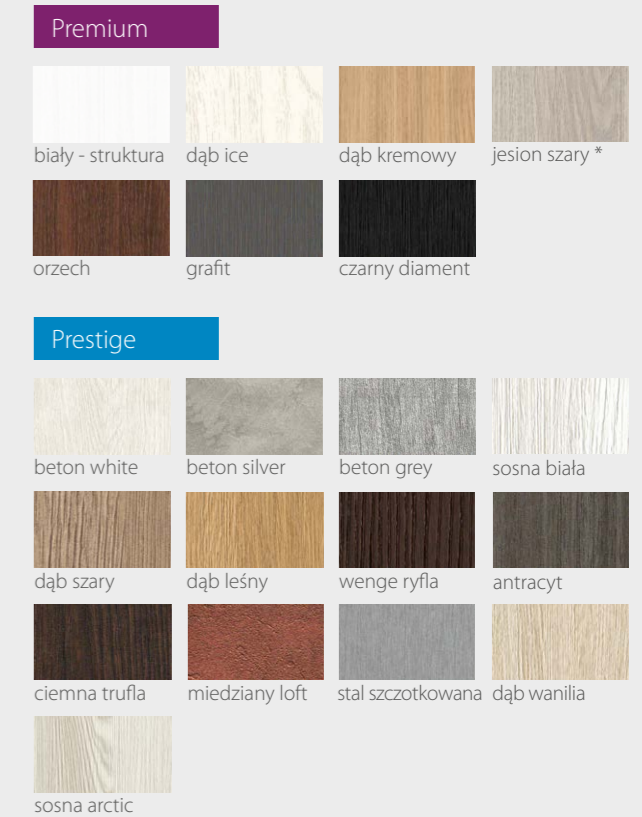

KOLORYSTYKA

* nie występuje ze wstawkami z aluminium