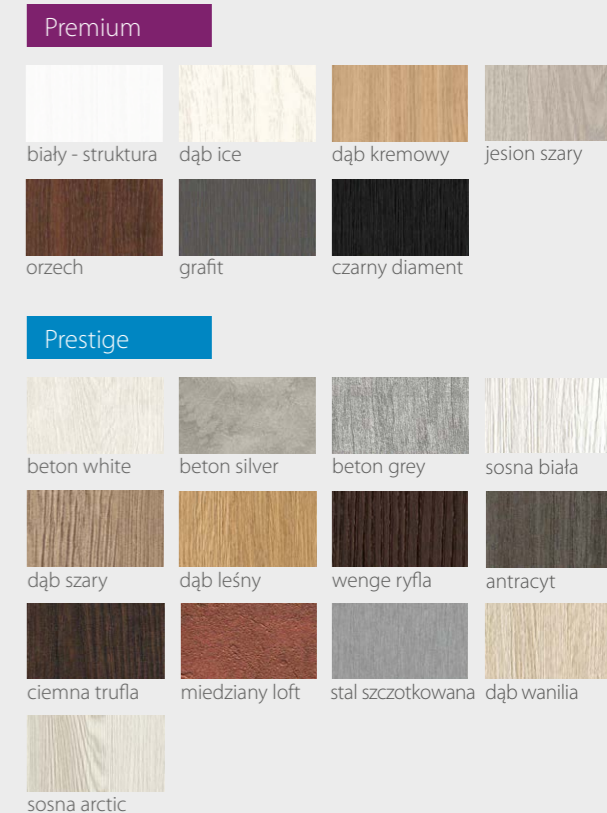

KOLORYSTYKA