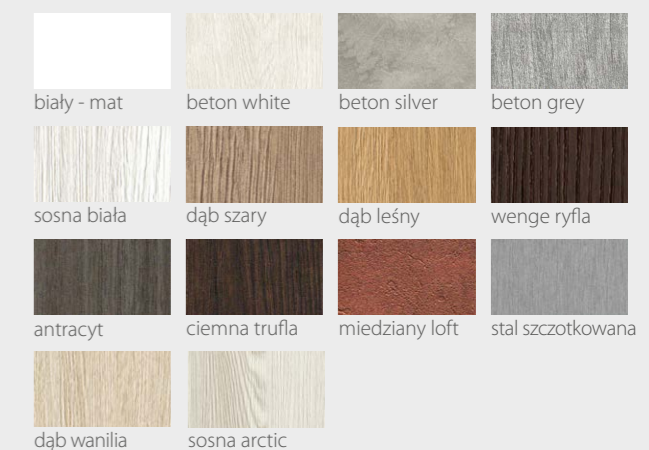

VIRAGE Seria H

Nowość!

DRZWI WEWNĄTRZLOKALOWE

DOSTĘPNE SZEROKOŚCI DRZWI (cm)

CENY

Premium 549,00 zł netto / 675,27 zł brutto

Prestige 579,00 zł netto / 712,17 zł brutto

KONSTRUKCJA

- Skrzydło wykonane w technologii ramiakowej
- Ramiaki pionowe wykonane z płyty MDF o szerokości 140mm pokryte okleiną
- Ramiaki poziome dolny i górny o szerokości 200mm
- Płyciny wykonane z płyty MDF o grubości 16mm pokryte okleiną
- Szyba: dekormat, bezpieczna mleczna 3.3.1, bezpieczna czarna 2.2.1
- Okucia: 3 zawiasy czopowe
- Zamek: zasuwkowy, oszczędnościowy, pod wkładkę patentową lub z blokadą

OPCJE ZA DOPŁATĄ

- Black - zawiasy ozdobne czarne, czoło zamka czarne, zaczep zamka w ościeżnicy czarny **50,00 zł netto / 61,5 zł brutto**
- Tuleje wentylacyjne **25,00 zł netto / 30,75 zł brutto**
- Podcięcie wentylacyjne **20,00 zł netto / 24,60 zł brutto**
- Szyba bezpieczna **80,00 zł netto / 98,40 zł brutto**
- Zmiana wymiarów:
  szerokość: nie ma możliwości zmiany wymiaru
  wysokość: dopłata **20%**

KOLORYSTYKA

Premium

Prestige