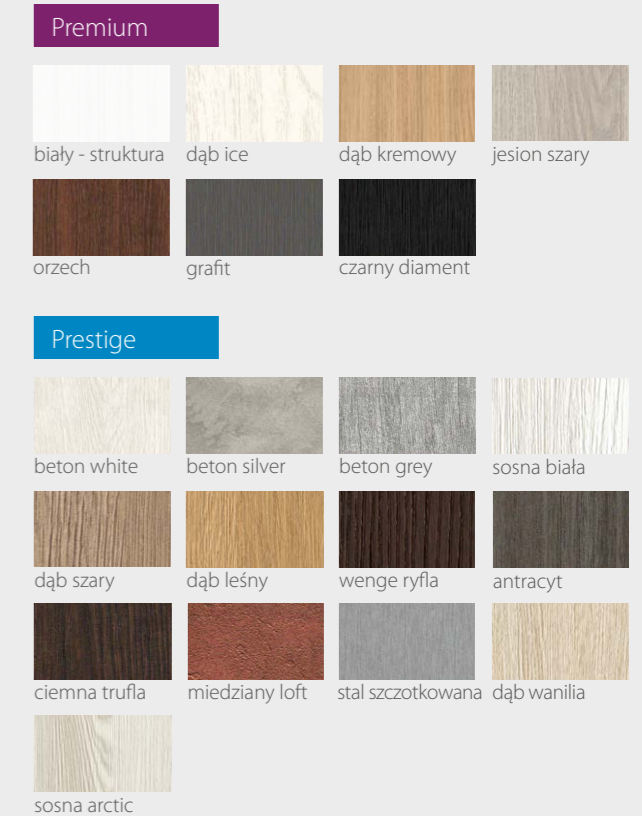

KOLORYSTYKA