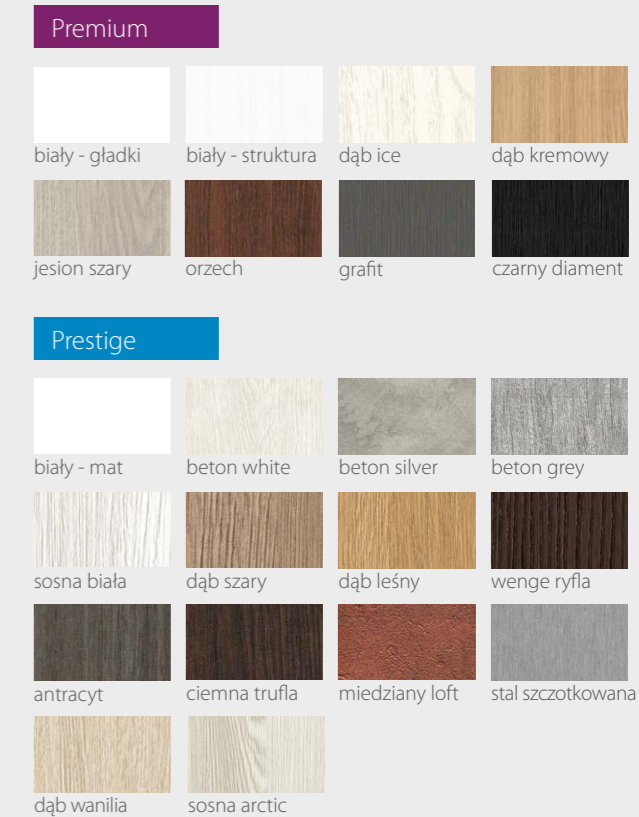

KOLORYSTYKA