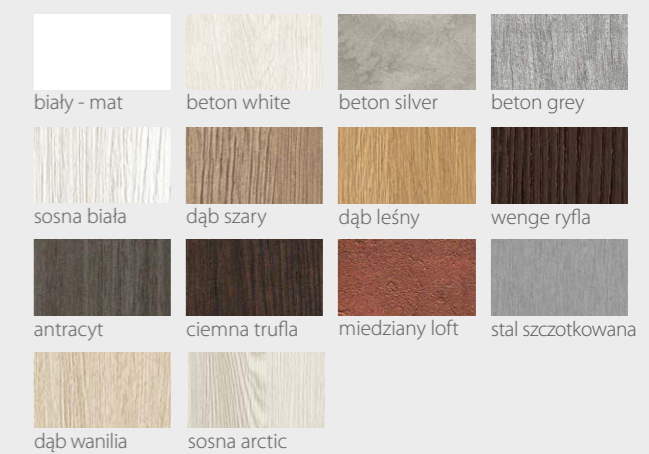

KOLORYSTYKA

Premium

biały - gładki biały - struktura dąb ice dąb kremowy
jesion szary orzech grafit czarny diament

Prestige

biały - mat beton white beton silver beton grey
sosna biała dąb szary dąb leśny wenge ryfla
antracyt ciemna trufla miedziany loft stal szczotkowana
dąb wanilia sosna arctic

KOLORYSTYKA

Premium

jesion szary

Prestige

beton white

beton grey

sosna biała

dąb wanilia