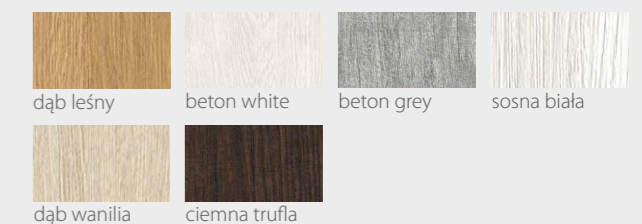

KOLORYSTYKA

Premium

Prestige