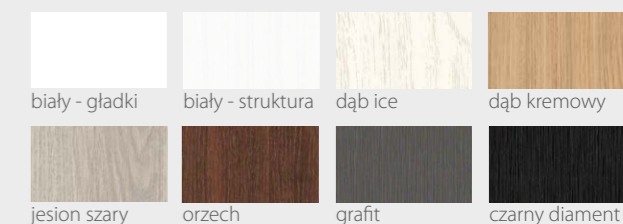

KOLORYSTYKA

Premium

biały - gładki   biały - struktura   dąb ice   dąb kremowy
jesion szary   orzech   grafit   czarny diament