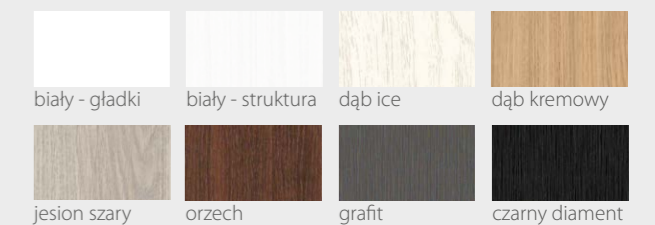

KOLORYSTYKA

Premium