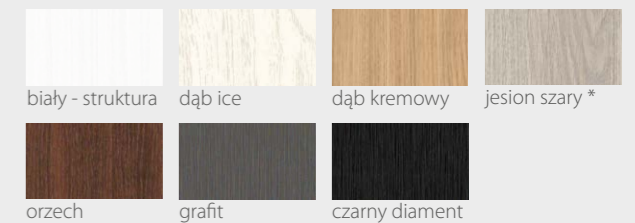

KOLORYSTYKA

Premium