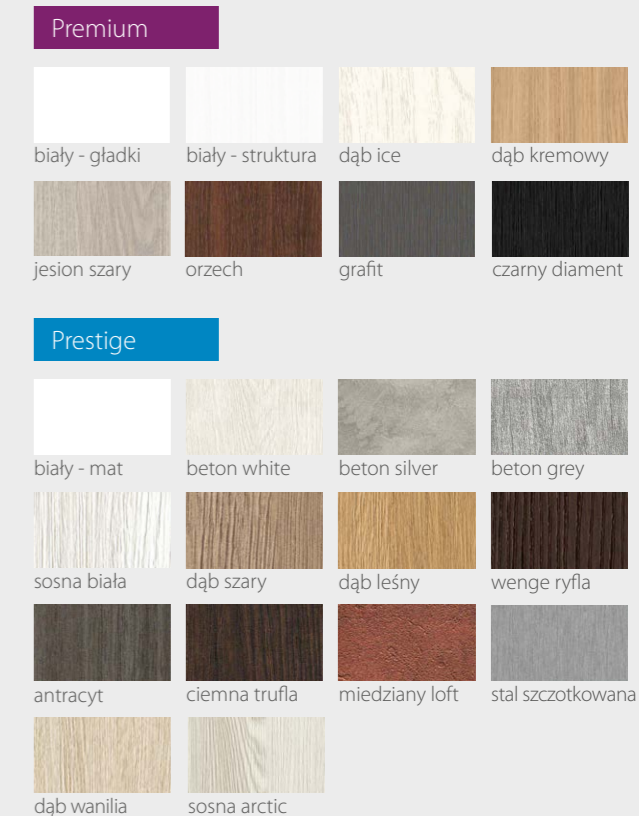

KOLORYSTYKA