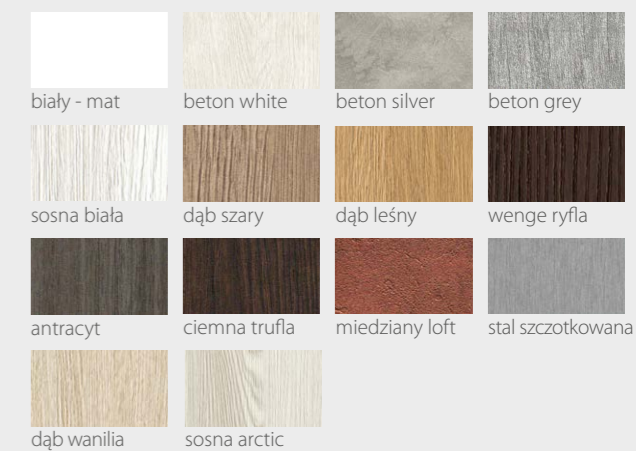

* skrzydła z felcem 2 cm dostępne tylko w kolekcji Premium, ramiaki pionowe o szerokości 120mm, ramiaki z klejonki - niedostępne

KOLORYSTYKA

Premium

Prestige

River Seria C Alu

DRZWI WEWNĄTRZLOKALOWE RAMIAKOWE