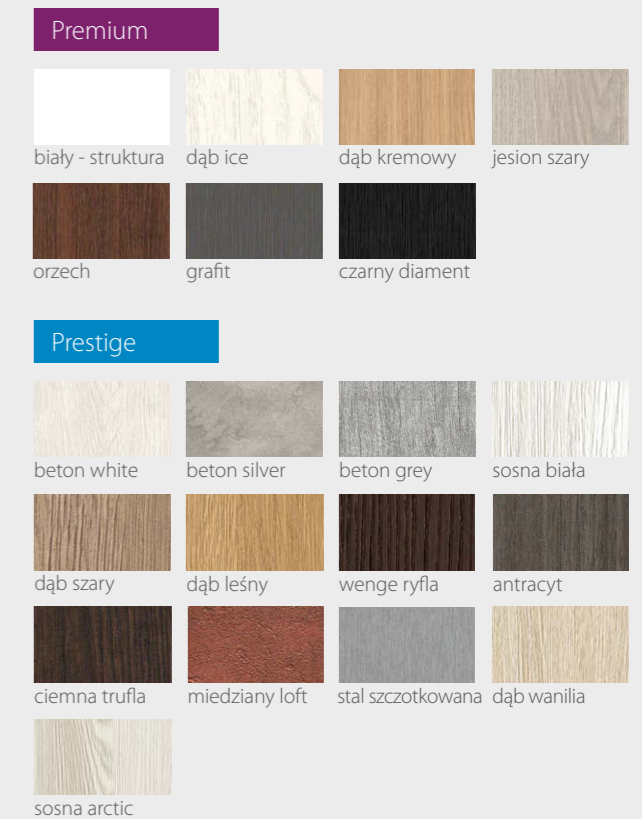

KOLORYSTYKA