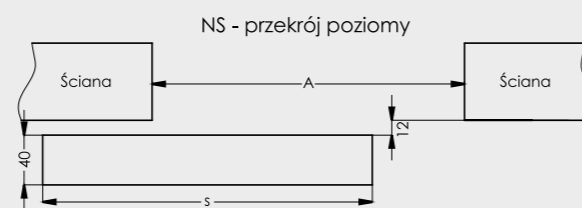

Oferujemy:

NS - system montowany bezpośrednio na ścianę
NT - system montowany z użyciem tunelu regulowanego