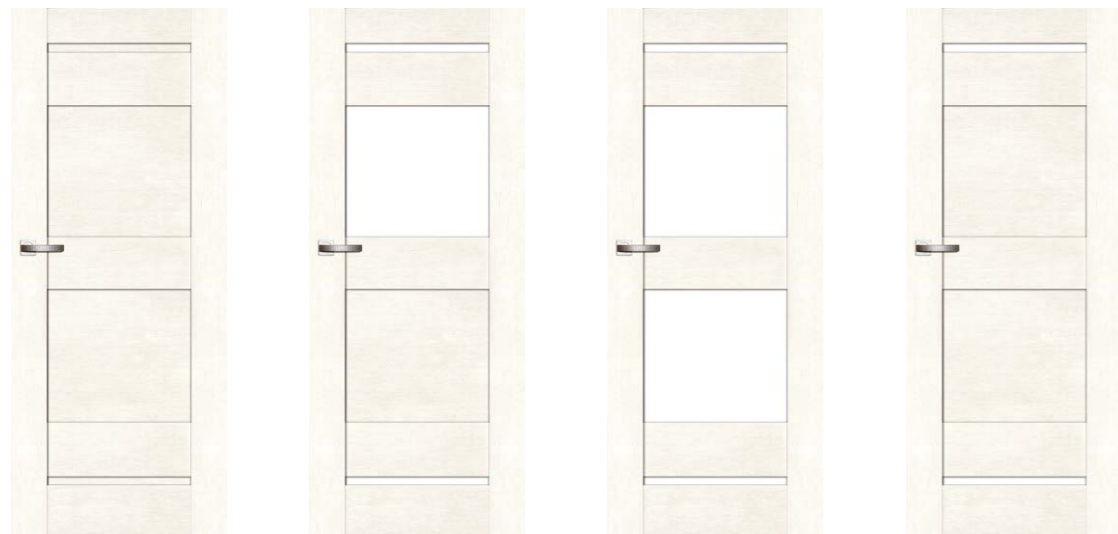

00

01

02

03

KONSTRUKCJA

- Skrzydło wykonane w technologii ramiakowej
- Ramiaki pionowe wykonane z płyty MDF lub z klejonki drewnianej obłożone płytą HDF, o szerokości 140mm pokryte okleiną
- Ramiaki poziome wykonane z płyty MDF o grubości 22mm pokryte okleiną
- Okucia: 3 zawiasy czopowe
- Zamek: zasuwkowy, oszczędnościowy, pod wkładkę patentową lub z blokadą
- Szyba dekormat

OPCJE ZA DOPLATĄ

- Tuleje wentylacyjne **25,00 zł netto / 30,75 zł brutto**
- Podcięcie wentylacyjne **20,00 zł netto / 24,60 zł brutto**
- Ramiak drewniany **30,00 zł netto / 36,90 zł brutto**
- Zmiana wymiarów:
  - szerokość: dopłata **20%**
  - wysokość: dopłata **20%**
  - szerokość i wysokość: dopłata **30%**