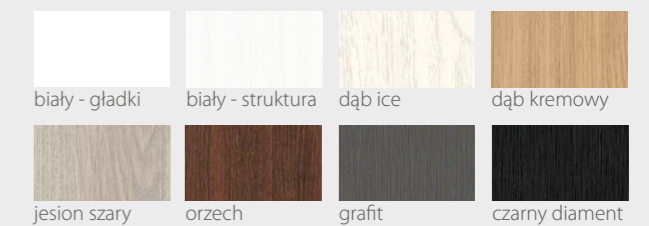

KOLORYSTYKA

Premium