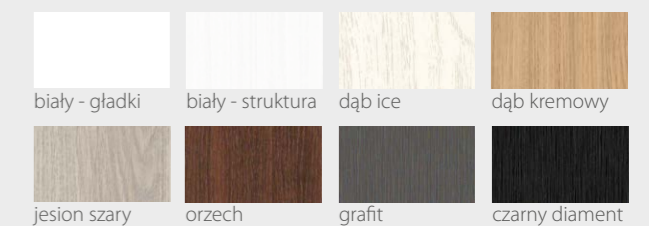

KOLORYSTYKA

Premium