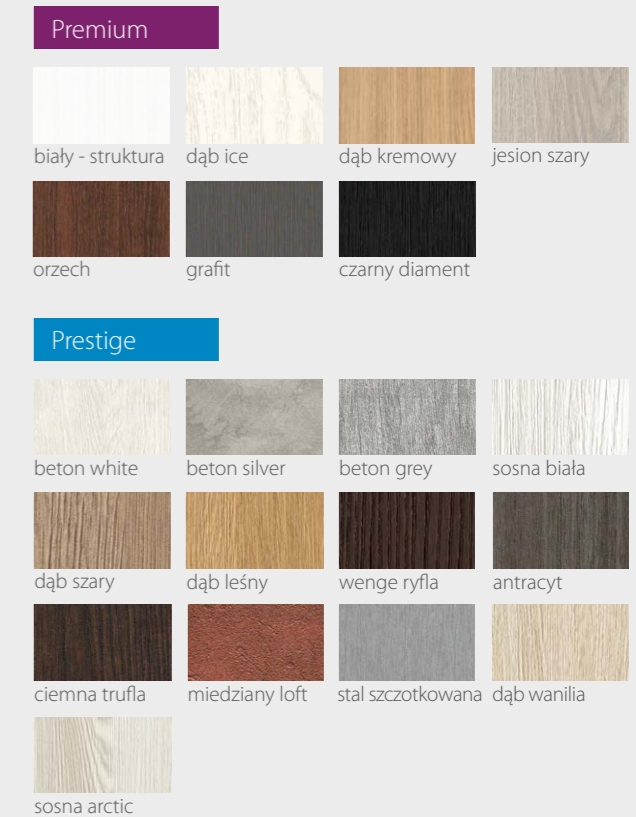

KOLORYSTYKA