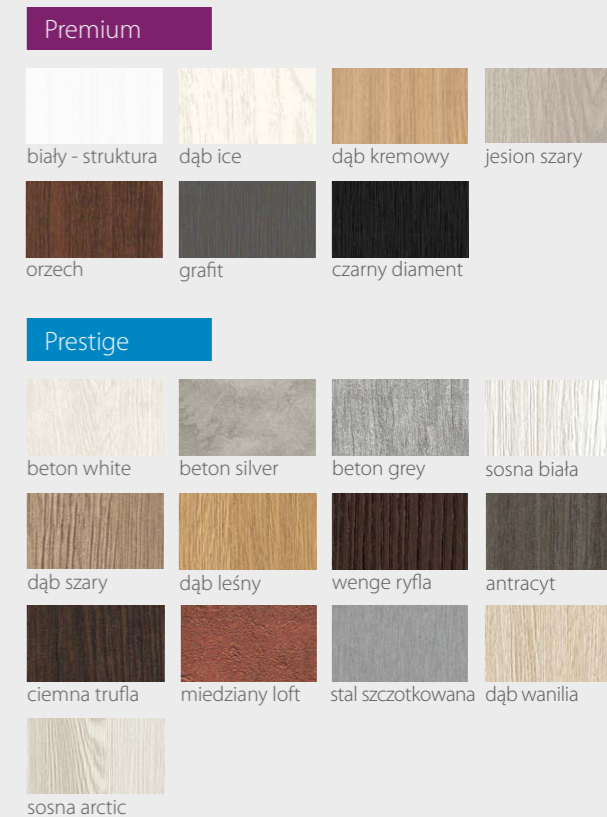

KOLORYSTYKA