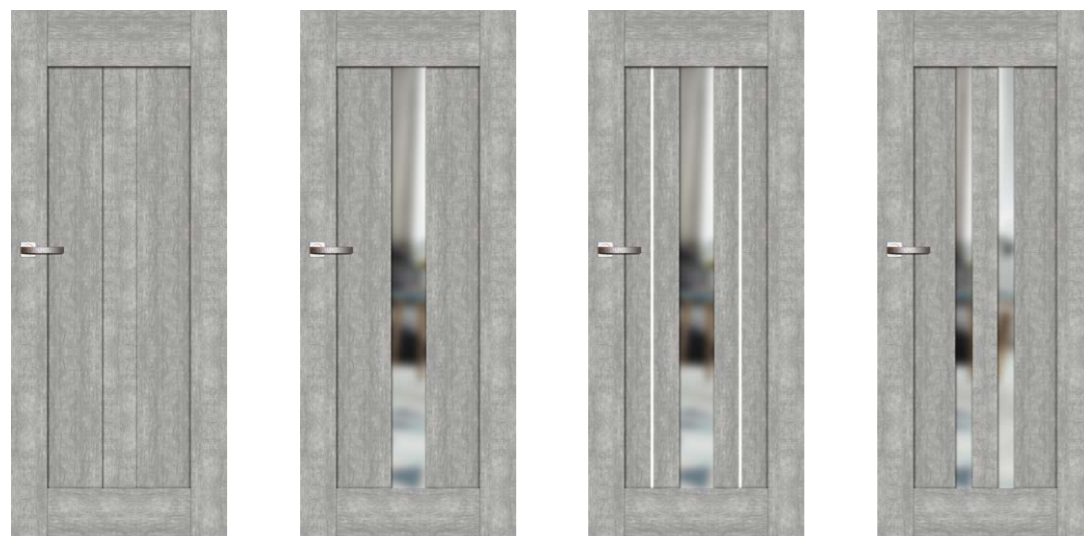

00 01 02 03

DOSTĘPNE SZEROKOŚCI DRZWI (cm)

CENY

Premium **529,00 zł netto / 650,67 zł brutto**

Prestige **559,00 zł netto / 687,57 zł brutto**