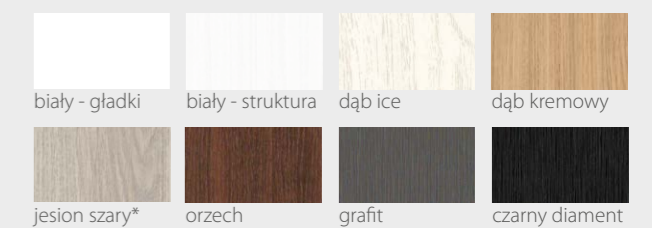

KOLORYSTYKA

Premium