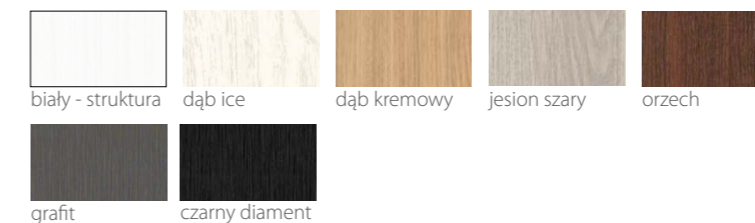

KOLORYSTYKA

Premium