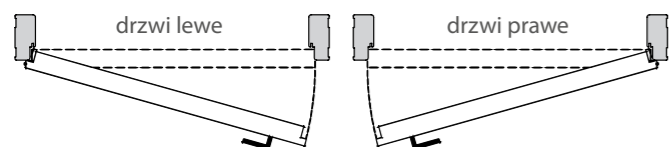

	A	B	C	D
60	600	624	690	720
70	700	724	790	820
80	800	824	890	920
90	900	924	990	1020
100	1000	1024	1090	1120

wymiary [mm] zgodne z Polską Normą

Przekrój poziomy

INFORMACJE DODATKOWE

- **Przycinanie drzwi:**
Wszystkie drzwi naszej produkcji można samodzielnie przyciąć maksymalnie o 40mm.
- **Pielęgnacja:**
Aby drzwi wyglądały zawsze ładnie i długo spełniały swoje funkcje należy stosować preparaty typu Pronto do drewna. Zabrania się używania do pielęgnacji rozpuszczalników, środków żrących, ściernych i wody.
- W skrzydłach serii **River**, **Virage**, **Evri**, **Verso** i **Loft** w ramiakach pionowych u góry felc może się różnić kolorystycznie od koloru całego skrzydła.