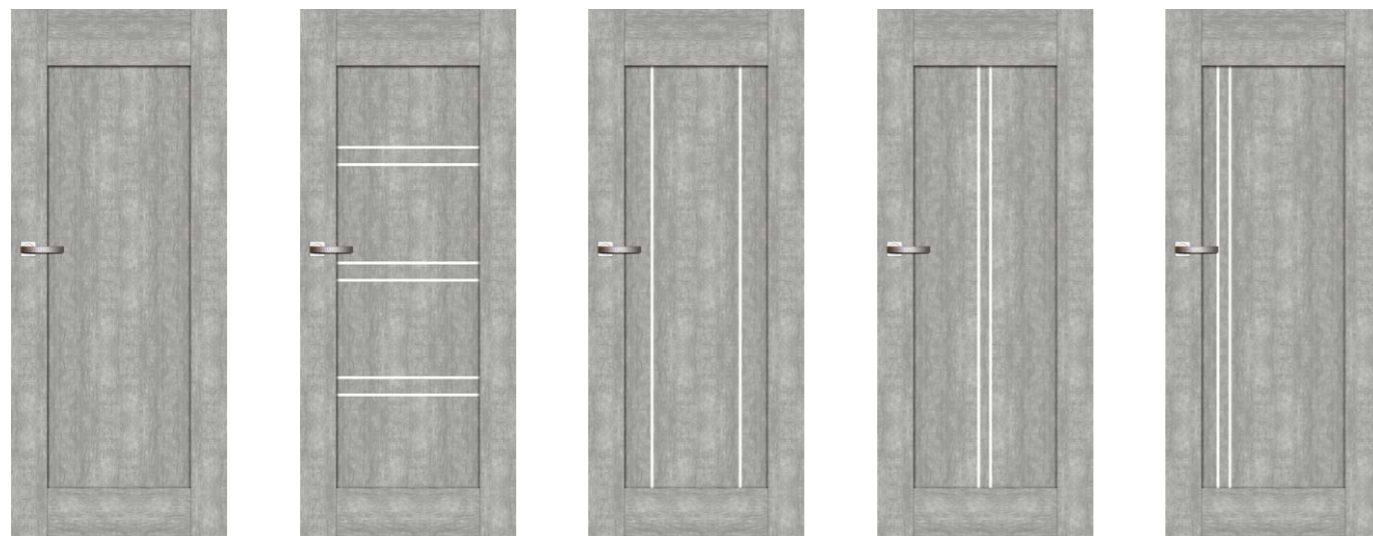

DRZWI
WEWNĄTRZLOKALOWE
RAMIAKOWE
VIRAGE

VIRAGE Seria A

DRZWI WEWNĄTRZLOKALOWE RAMIAKOWE

Wstawki z aluminium

Na wizualizacji model Virage A w okleinie Prestige Dąb leśny

00 01 02 03 04

00 01 02 03 04

DOSTĘPNE SZEROKOŚCI DRZWI (cm)