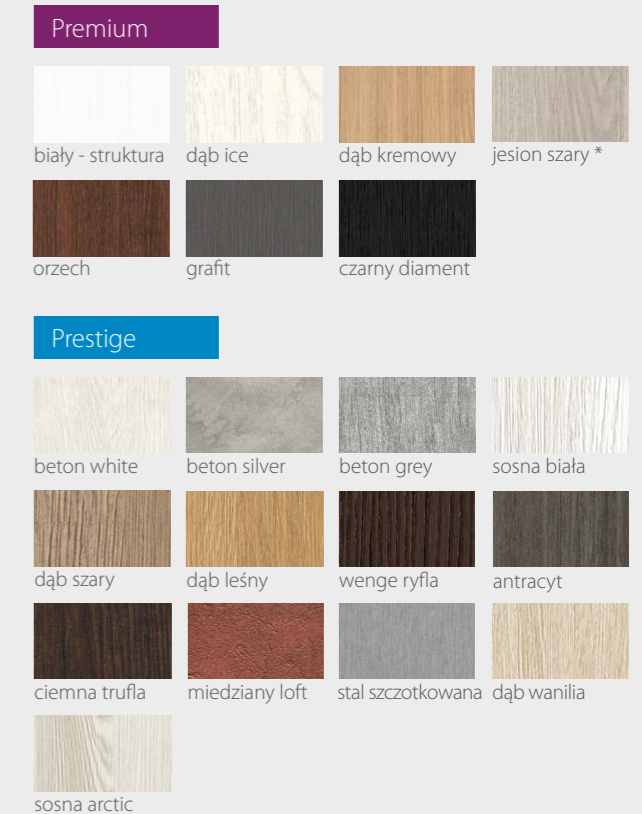

KOLORYSTYKA

* nie występuje ze wstawkami z aluminium