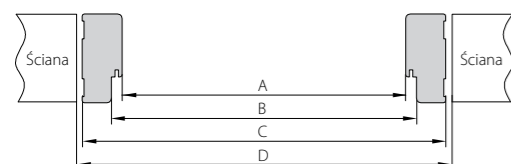

	A	B	C	D
60	600	624	690	720
70	700	724	790	820
80	800	824	890	920
90	900	924	990	1020
100	1000	1024	1090	1120

wymiary [mm] zgodne z Polską Normą

Przekrój poziomy

INFORMACJE DODATKOWE

- **Przycinanie drzwi:**
Wszystkie drzwi naszej produkcji można samodzielnie przyciąć maksymalnie o 40mm.
- **Pielęgnacja:**
Aby drzwi wyglądały zawsze ładnie i długo spełniały swoje funkcje należy stosować preparaty typu Pronto do drewna. Zabrania się używania do pielęgnacji rozpuszczalników, środków żrących, ściernych i wody.
- W skrzydłach serii **River**, **Virage**, **Evri**, **Verso** i **Loft** w ramiakach pionowych u góry felc może się różnić kolorystycznie od koloru całego skrzydła.