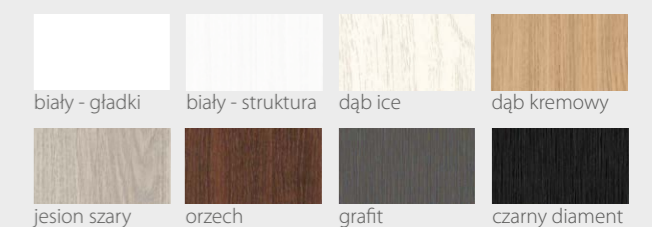

KOLORYSTYKA

Premium