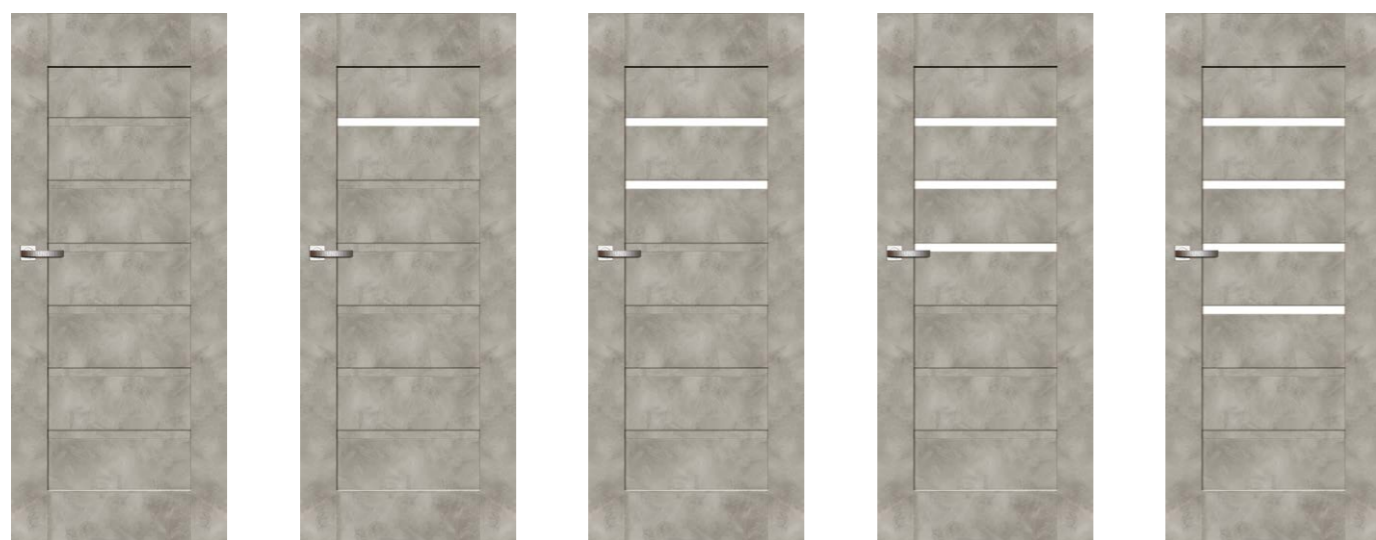

00 01 02 03 04