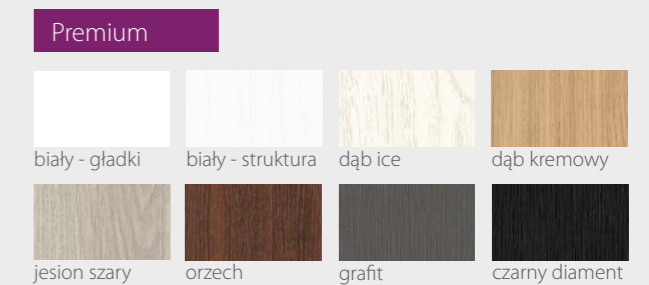

KOLORYSTYKA