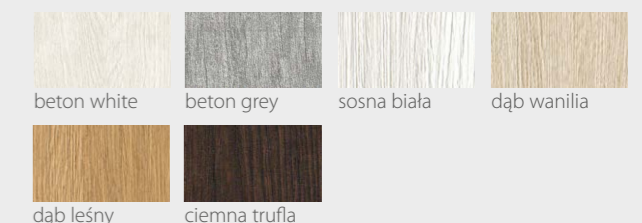

KOLORYSTYKA

Premium

biały - gładki biały - struktura dąb ice dąb kremowy
jesion szary orzech grafit czarny diament

Prestige

biały - mat beton white beton silver beton grey
sosna biała dąb szary dąb leśny wenge ryfla
antracyt ciemna trufla miedziany loft stal szczotkowana
dąb wanilia sosna arctic

KOLORYSTYKA

Premium

jesion szary

Prestige

beton white

beton grey

sosna biała

dąb wanilia