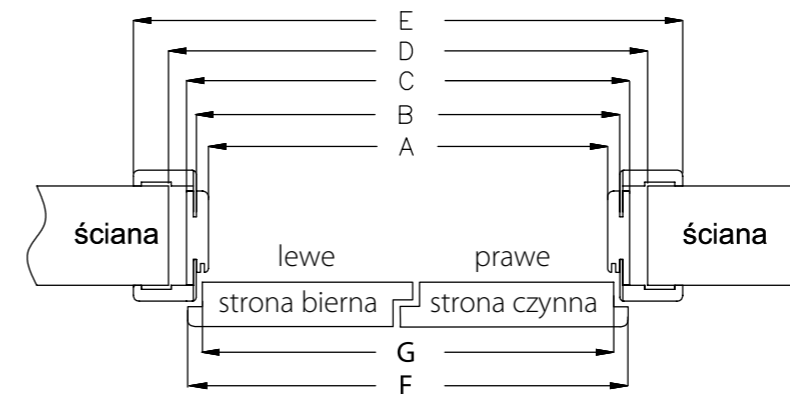

Drzwi dwuskrzydłowe

CENA

drzwi 1-skrzydłowe x 2

	kombinacja	A	B	C	D	E opaska 6/8	F	G
110	644+544	1135	1159	1179	1215	1285/1325	1175	1149
120	644+644; 744+544	1235	1259	1279	1315	1385/1425	1275	1249
130	744+644; 844+544	1335	1359	1379	1415	1485/1525	1375	1349
140	844+644; 744+744; 944+544	1435	1459	1479	1515	1585/1625	1475	1449
150	944+644; 844+744	1535	1559	1579	1615	1685/1725	1575	1549
160	944+744; 844+844	1635	1659	1679	1715	1785/1825	1675	1649
170	944+844	1735	1759	1779	1815	1885/1925	1775	1749
180	944+944	1835	1859	1879	1915	1985/2025	1875	1849

- Skrzydła **virage** o szerokości 544mm występują tylko jako pełne (seria A 00).
- Wysokość skrzydeł i ościeżnic str. 83 i 86.
- Ościeżnice stałe:
  - pozycje C i D należy dodać 46mm,
  - pozycje A, B, F i G są takie same,
  - pozycja E nie dotyczy.

symbol	„60”	„70”	„80”	„90”
A	600	700	800	900
B	644	744	844	944
C	664	764	864	964
D	750	850	950	1050
S	644	744	844	944