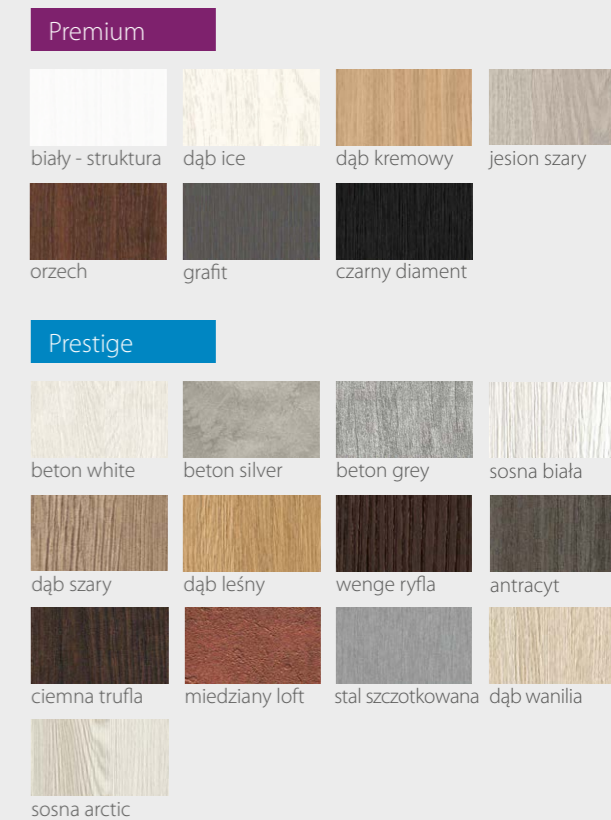

KOLORYSTYKA