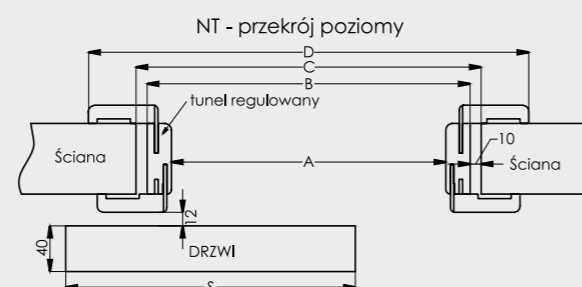

Oferujemy:

NS - system montowany bezpośrednio na ścianę
NT - system montowany z użyciem tunelu regulowanego