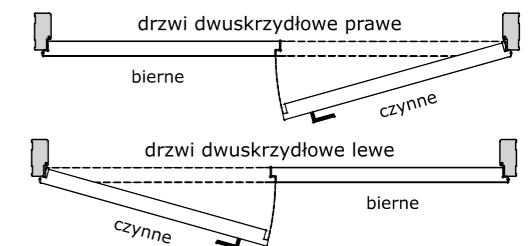

Drzwi dwuskrzydłowe

CENA

drzwi 1-skrzydłowe x 2

	kombinacja	A	B	C	D	E opaska 6/8	F	G
110	644+544	1135	1159	1179	1215	1285/1325	1175	1149
120	644+644; 744+544	1235	1259	1279	1315	1385/1425	1275	1249
130	744+644; 844+544	1335	1359	1379	1415	1485/1525	1375	1349
140	844+644; 744+744; 944+544	1435	1459	1479	1515	1585/1625	1475	1449
150	944+644; 844+744	1535	1559	1579	1615	1685/1725	1575	1549
160	944+744; 844+844	1635	1659	1679	1715	1785/1825	1675	1649
170	944+844	1735	1759	1779	1815	1885/1925	1775	1749
180	944+944	1835	1859	1879	1915	1985/2025	1875	1849

- Skrzydła **virage** o szerokości 544mm występują tylko jako pełne (seria A 00).
- Wysokość skrzydeł i ościeżnic str. 83 i 86.
- Ościeżnice stałe:
  - pozycje C i D należy dodać 46mm,
  - pozycje A, B, F i G są takie same,
  - pozycja E nie dotyczy.

symbol	„60”	„70”	„80”	„90”
A	600	700	800	900
B	644	744	844	944
C	664	764	864	964
D	750	850	950	1050
S	644	744	844	944