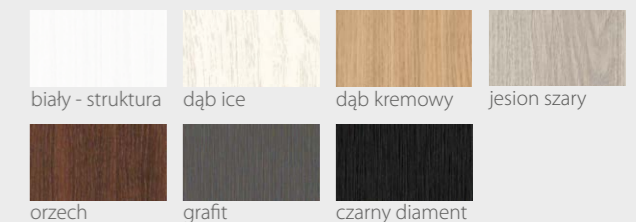

KOLORYSTYKA

Premium