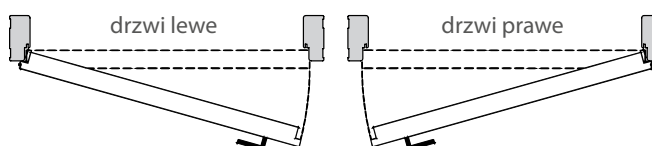

INFORMACJE DODATKOWE

- **Przycinanie drzwi:**
  Wszystkie drzwi naszej produkcji można samodzielnie przyciąć maksymalnie o 40mm.
- **Pielęgnacja:**
  Aby drzwi wyglądały zawsze ładnie i długo spełniały swoje funkcje należy stosować preparaty typu Pronto do drewna. Zabrania się używania do pielęgnacji rozpuszczalników, środków żrących, ściernych i wody.
- W skrzydłach serii **River** i **Virage** w ramiakach pionowych u góry felc może się różnić kolorystycznie od koloru całego skrzydła.
- W skrzydłach serii **Virage** widoczne otwory od dołu i góry są otworami technologicznymi i nie wpływają na wytrzymałość i trwałość drzwi.