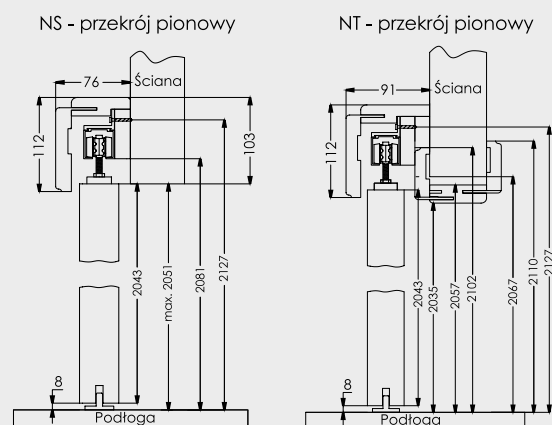

Wysokość skrzydła bezprzylgowe - 2043 mm