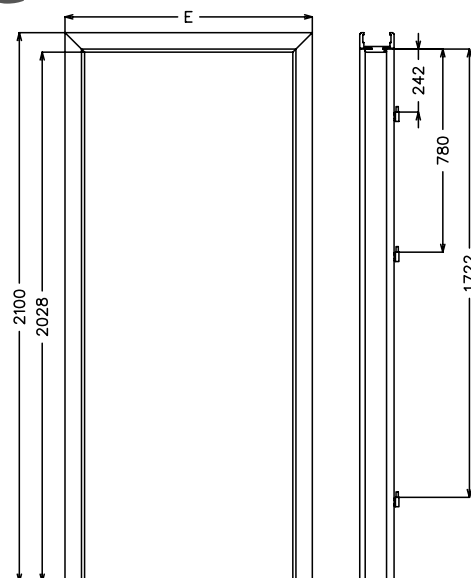

Do drzwi dwuskrzydłowych

	A	B	C	D	E
110d	1135	1159	1179	1215	1285/1325
120	1235	1259	1279	1315	1385/1425
130	1335	1359	1379	1415	1485/1525
140	1435	1459	1479	1515	1585/1625
150	1535	1559	1579	1615	1685/1725
160	1635	1659	1679	1715	1785/1825
170	1735	1759	1779	1815	1885/1925
180	1835	1859	1879	1915	1985/2025

wymiary [mm] zgodne z Polską Normą

ZAKRES REGULACJI OŚCIEŻNICY

Szerokość muru

Classic Premium Prestige Exclusive

lp.	C		Cena netto / Cena brutto		Cena netto / Cena brutto	
	MIN	MAX				
1	75	95	225,00 zł	276,75 zł	275,00 zł	338,25 zł
2	95	115	229,00 zł	281,67 zł	279,00 zł	343,17 zł
3	120	140	234,00 zł	287,82 zł	284,00 zł	349,32 zł
4	140	160	239,00 zł	293,97 zł	289,00 zł	355,47 zł
5	160	180	249,00 zł	306,27 zł	299,00 zł	367,77 zł
6	180	200	259,00 zł	318,57 zł	309,00 zł	380,07 zł
7	200	220	269,00 zł	330,87 zł	319,00 zł	392,37 zł
8	220	240	279,00 zł	343,17 zł	329,00 zł	404,67 zł
9	240	260	289,00 zł	355,47 zł	339,00 zł	416,97 zł
10	260	280	299,00 zł	367,77 zł	349,00 zł	429,27 zł
11	280	300	309,00 zł	380,07 zł	359,00 zł	441,57 zł
12*	287	307	319,00 zł	392,37 zł	369,00 zł	453,87 zł
13*	307	327	329,00 zł	404,67 zł	379,00 zł	466,17 zł
14*	327	347	339,00 zł	416,97 zł	389,00 zł	478,47 zł
15*	347	367	349,00 zł	429,27 zł	399,00 zł	490,77 zł
16*	367	387	359,00 zł	441,57 zł	409,00 zł	503,07 zł
17*	387	407	369,00 zł	453,87 zł	419,00 zł	515,37 zł
18*	407	427	379,00 zł	466,17 zł	429,00 zł	527,67 zł
19*	427	447	389,00 zł	478,47 zł	439,00 zł	539,97 zł
20*	447	467	399,00 zł	490,77 zł	449,00 zł	552,27 zł
21*	467	487	409,00 zł	503,07 zł	459,00 zł	564,57 zł
22*	487	507	419,00 zł	515,37 zł	469,00 zł	576,87 zł
23*	507	527	429,00 zł	527,67 zł	479,00 zł	589,17 zł
24*	527	547	439,00 zł	539,97 zł	489,00 zł	601,47 zł
25*	547	567	449,00 zł	552,27 zł	499,00 zł	613,77 zł

* ościeżnice składające się z 2-elementów

ościeżnica regulowana