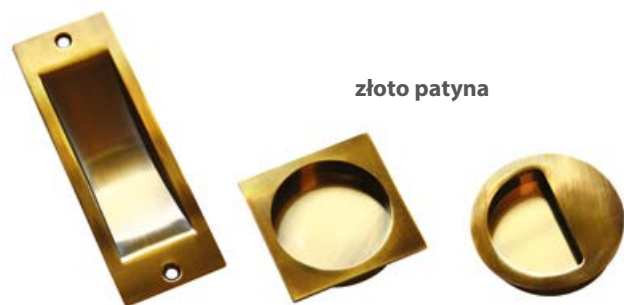

System przesuwny naścienny

CENA

Classic	Premium	Prestige	269,00 zł netto 330,87 zł brutto
Exclusive	309,00 zł netto 380,07 zł brutto		

SYSTEM PRZESUWNY, STOSOWANY JEST DO DRZWI WEWNĄTRZLOKALOWYCH BEZPRZYLGOWYCH.

Komplet systemu przesuwnego (naściennego) zawiera: prowadnicę (LEON SN 150, 180, 200) z okuciami, listwę dystansową oraz maskownicę. W przypadku systemu montowanego na tunelu regulowanym w komplecie znajdują się 2 dodatkowe listwy dystansowe.

SKRZYDŁO DRZWIOWE BEZPRZYLGOWE DOSTĘPNE O WYMIARACH (cm)

Drzwi pojedyncze:

UCHWYTY - na komplet wchodzi dwie sztuki

złoto patyna

uchwyty prostokątne

uchwyty kwadratowe

uchwyty okrągłe