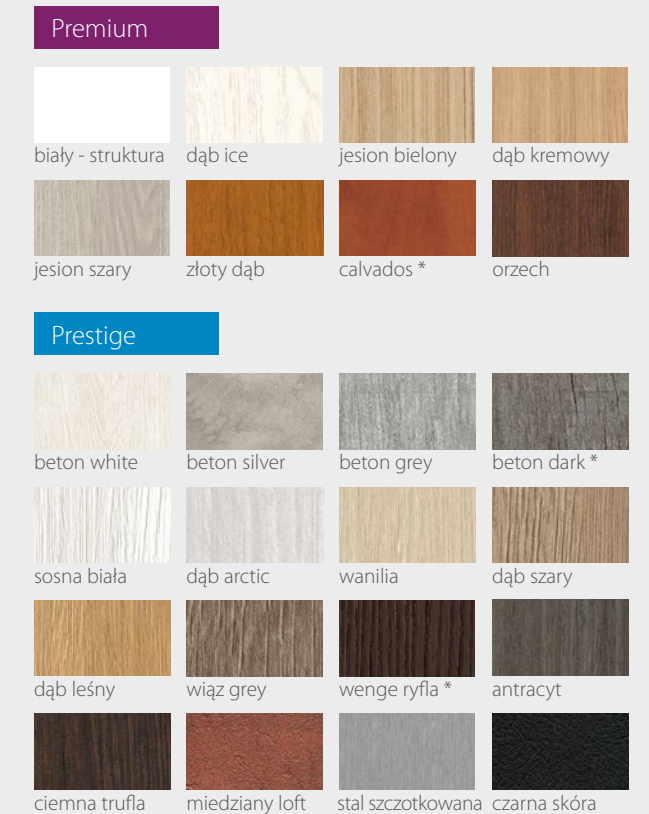

KOLORYSTYKA

* do wyczerpania zapasów