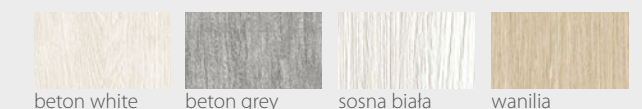

OPCJE ZA DOPŁATĄ

- Tuleje wentylacyjne **20,00 zł netto / 24,60 zł brutto**
- Podcięcie wentylacyjne **15,00 zł netto / 18,45 zł brutto**
- Szyba bezpieczna 2.2.1 **50,00 zł netto / 61,50 zł brutto**
- Zmiana wymiarów:
 - szerokość: dopłata **20%**
 - wysokość: dopłata **20%**
 - szerokość i wysokość: dopłata **30%**

KOLORYSTYKA

Premium

jesion szary

Prestige

beton white

beton grey

sosna biała

wanilia