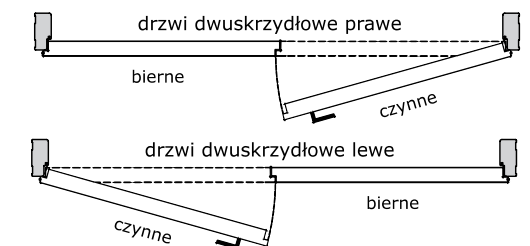

Drzwi dwuskrzydłowe

CENA

drzwi 1-skrzydłowe x 2

	kombinacja	A	B	C	D	E opaska 6/8	F	G
110	644+544	1135	1159	1179	1215	1285/1325	1175	1149
120	644+644; 744+544	1235	1259	1279	1315	1385/1425	1275	1249
130	744+644; 844+544	1335	1359	1379	1415	1485/1525	1375	1349
140	844+644; 744+744; 944+544	1435	1459	1479	1515	1585/1625	1475	1449
150	944+644; 844+744	1535	1559	1579	1615	1685/1725	1575	1549
160	944+744; 844+844	1635	1659	1679	1715	1785/1825	1675	1649
170	944+844	1735	1759	1779	1815	1885/1925	1775	1749
180	944+944	1835	1859	1879	1915	1985/2025	1875	1849

- Skrzydła **virage** o szerokości 544mm występują tylko jako pełne (seria A 00).
- Wysokość skrzydeł i ościeżnic str. 83 i 86.
- Ościeżnice stałe:
  - pozycje C i D należy dodać 46mm,
  - pozycje A, B, F i G są takie same,
  - pozycja E nie dotyczy.