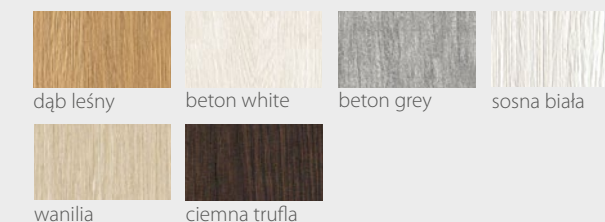

KOLORYSTYKA

Premium

jesion szary

Prestige

dąb leśny

wanilia

beton white

ciemna trufla

KOLORYSTYKA

Premium

jesion szary

Prestige

dąb leśny beton white beton grey sosna biała
wanilia ciemna trufa

VERSO Seria F

Nowość!

DRZWI WEWNĄTRZLOKALOWE RAMIAKOWE