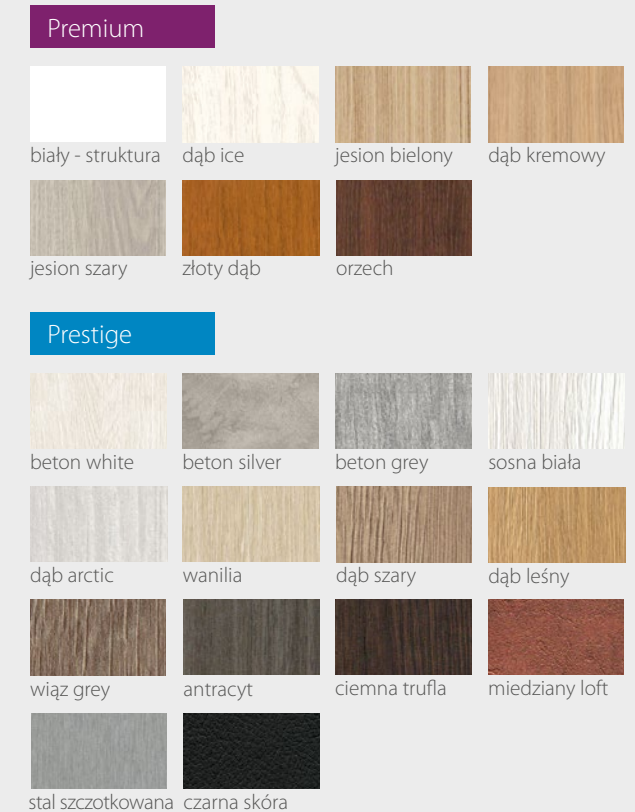

KOLORYSTYKA