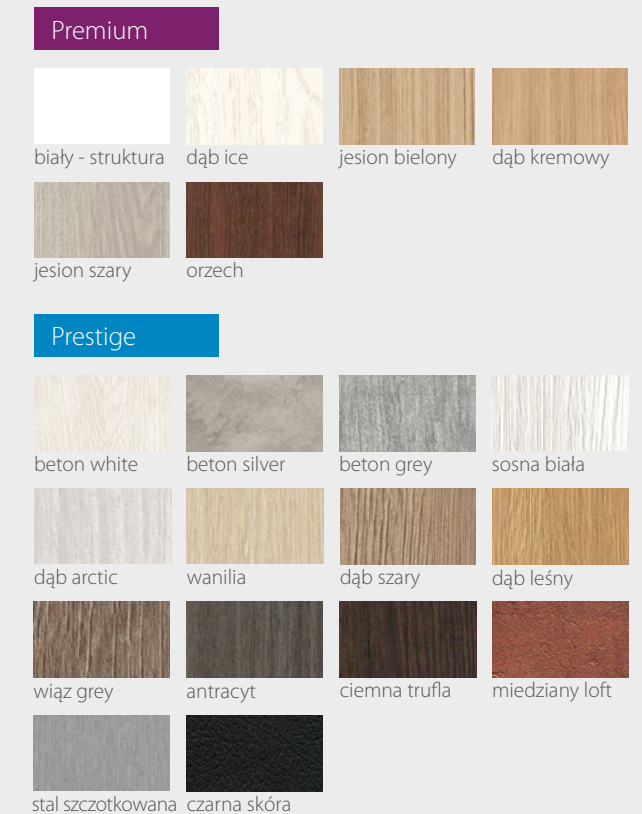

KOLORYSTYKA