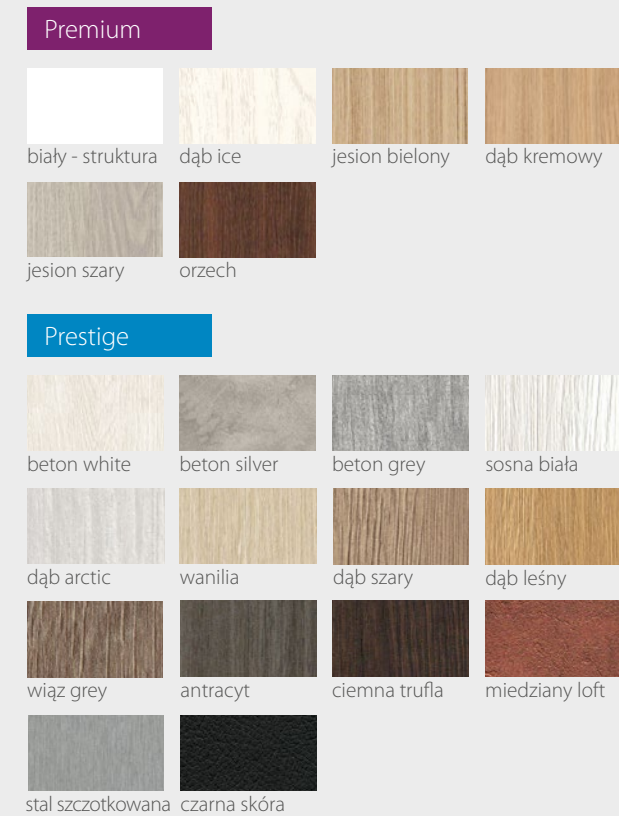

KOLORYSTYKA