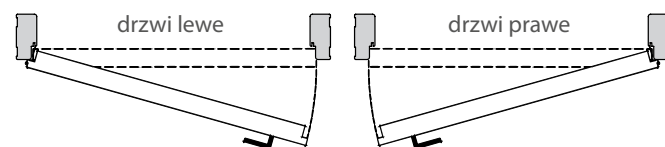

Ościeżnice stałe

OŚCIEŻNICA SOFT

Premium Prestige 169,00 zł netto 207,87 zł brutto

ĆWIERCWAŁEK*

(dostępny w kolorach: Calvados, Orzech, Złoty Dąb, Jesion Bielony, Wiąz Grey, Dąb Szary, Beton Grey, Beton Dark)

*dostępny do wyczerpania zapasów

Premium Prestige 26,00 zł netto 31,98 zł brutto

Przekrój poziomy

Do drzwi jednoskrzydłowych

	A	B	C	D
60	600	624	690	720
70	700	724	790	820
80	800	824	890	920
90	900	924	990	1020
100	1000	1024	1090	1120

wymiary [mm] zgodne z Polską Normą

OPASKA MASKUJĄCA (60mm)

Premium Prestige 39,00 zł netto 47,97 zł brutto

INFORMACJE DODATKOWE

- **Przycinanie drzwi:**
  Wszystkie drzwi naszej produkcji można samodzielnie przyciąć maksymalnie o 40mm.
- **Pielęgnacja:**
  Aby drzwi wyglądały zawsze ładnie i długo spełniały swoje funkcje należy stosować preparaty typu Pronto do drewna. Zabrania się używania do pielęgnacji rozpuszczalników, środków żrących, ściernych i wody.
- W skrzydłach serii **River**, **Virage**, **Evri** i **Verso** w ramiakach pionowych u góry felc może się różnić kolorystycznie od koloru całego skrzydła.

Kolorystyka

Do produkcji naszych drzwi używamy tylko **najwyższej jakości folii polipropylenowej**.

Premium

Prestige