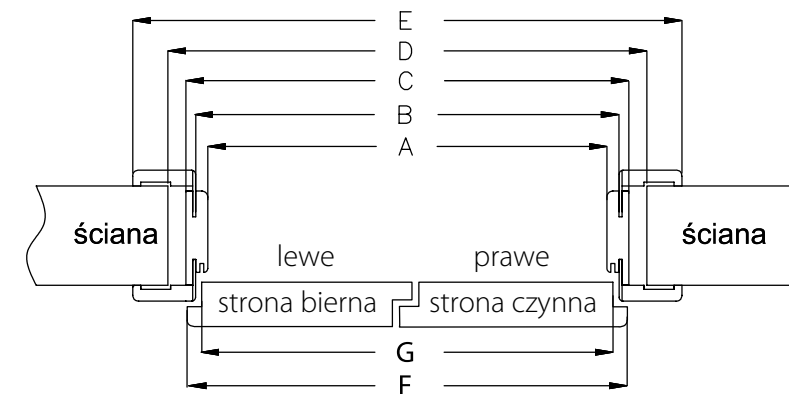

Drzwi dwuskrzydłowe

CENA

drzwi 1-skrzydłowe x 2

	kombinacja	A	B	C	D	E opaska 6/8	F	G
110	644+544	1135	1159	1179	1215	1285/1325	1175	1149
120	644+644; 744+544	1235	1259	1279	1315	1385/1425	1275	1249
130	744+644; 844+544	1335	1359	1379	1415	1485/1525	1375	1349
140	844+644; 744+744; 944+544	1435	1459	1479	1515	1585/1625	1475	1449
150	944+644; 844+744	1535	1559	1579	1615	1685/1725	1575	1549
160	944+744; 844+844	1635	1659	1679	1715	1785/1825	1675	1649
170	944+844	1735	1759	1779	1815	1885/1925	1775	1749
180	944+944	1835	1859	1879	1915	1985/2025	1875	1849

- Skrzydła **virage** o szerokości 544mm występują tylko jako pełne (seria A 00).
- Wysokość skrzydeł i ościeżnic str. 83 i 86.
- Ościeżnice stałe:
  - pozycje C i D należy dodać 46mm,
  - pozycje A, B, F i G są takie same,
  - pozycja E nie dotyczy.