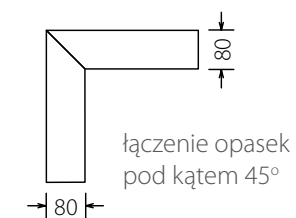

OŚCIEŻNICE TUNELE LISTWY

Ościeżnice regulowane

OR DELUXE

	A	B	C	D	E	F	G
60	600	624	644	680	750 / 790	644	618
70	700	724	744	780	850 / 890	744	718
80	800	824	844	880	950 / 990	844	818
90	900	924	944	980	1050 / 1090	944	918
100	1000	1024	1044	1080	1150 / 1190	1044	1018