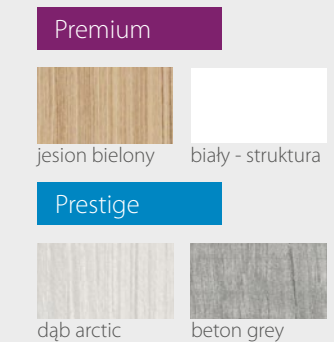

KOLORYSTYKA

00