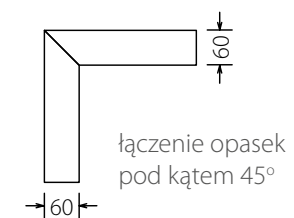

OŚCIEŻNICE TUNELE LISTWY

Ościeżnice regulowane

OR STANDARD