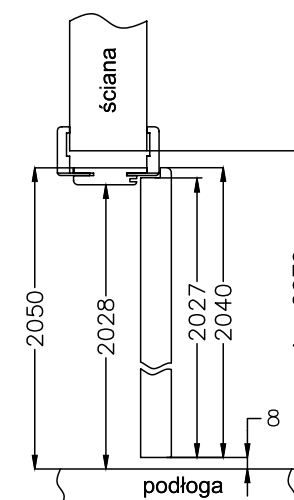

OŚCIEŻNICE TUNELE LISTWY

Ościeżnice regulowane

OR STANDARD

OR DELUXE

OR GRAND

OR MASTER

Przekrój OR z kątownikiem 60

Przekrój OR z kątownikiem 80