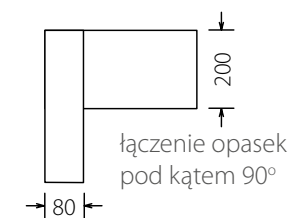

OŚCIEŻNICE TUNELE LISTWY

Ościeżnice regulowane

OR STANDARD

OR DELUXE

OR GRAND

OR MASTER

Przekrój OR z kątownikiem 60

Przekrój OR z kątownikiem 80