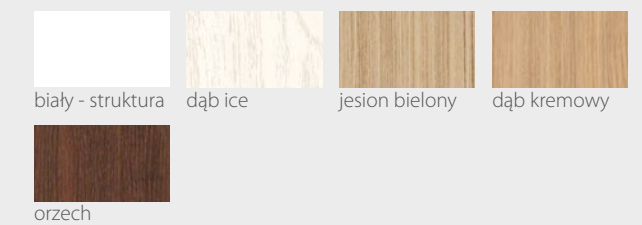

KOLORYSTYKA

Premium