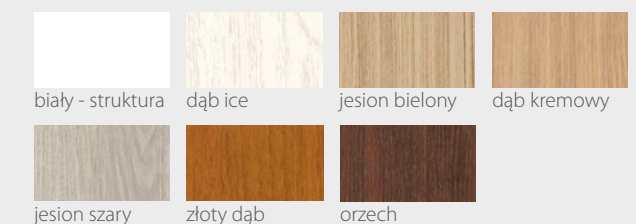

KOLORYSTYKA

Premium