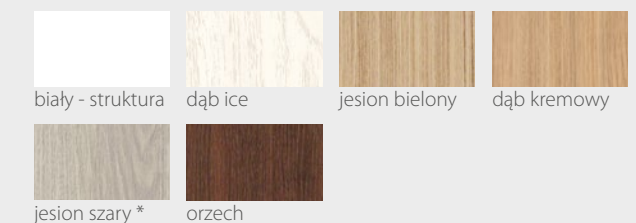

KOLORYSTYKA

Premium