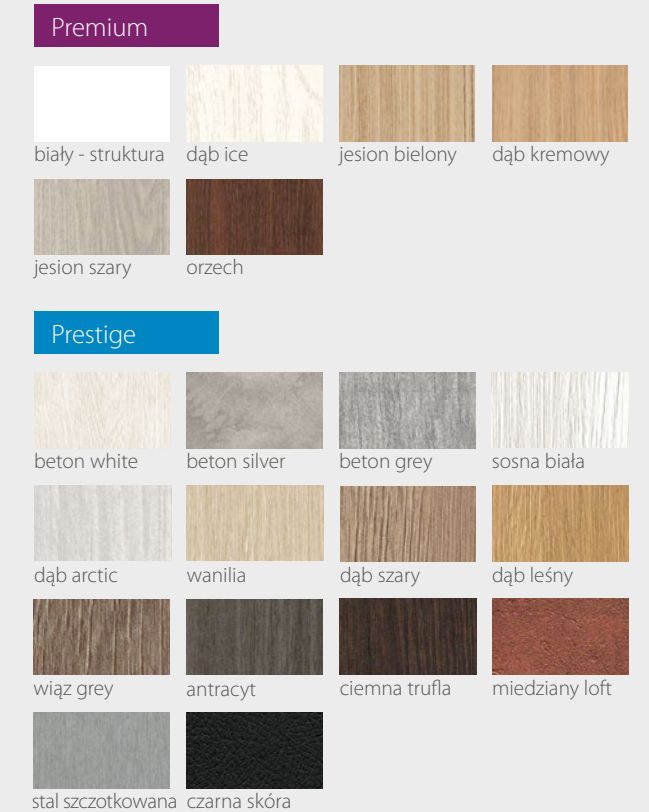

KOLORYSTYKA