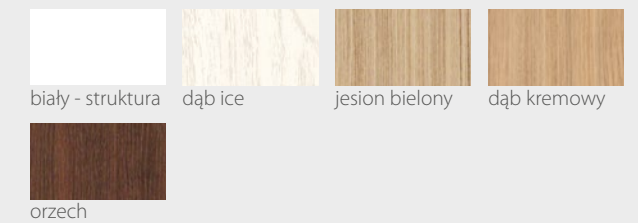

KOLORYSTYKA

Premium