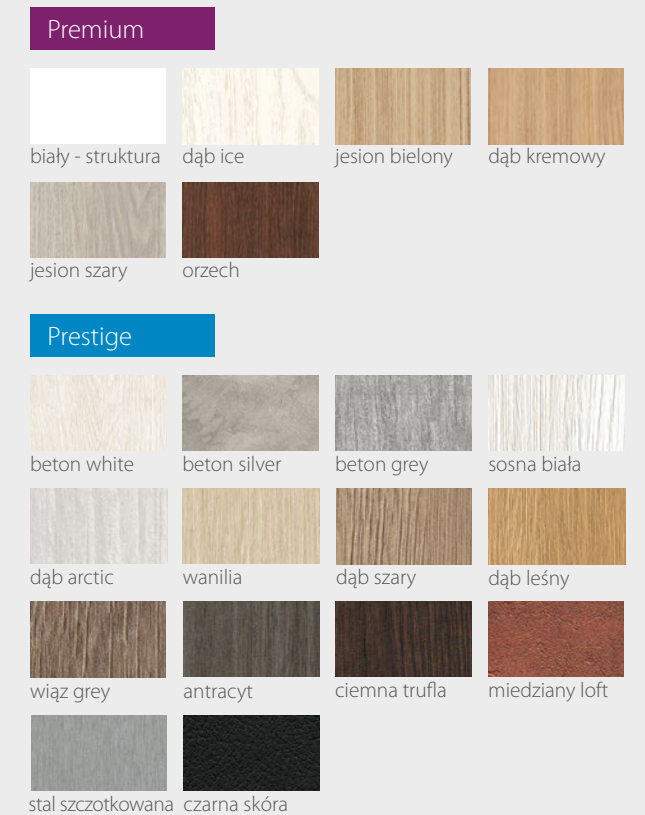

KOLORYSTYKA