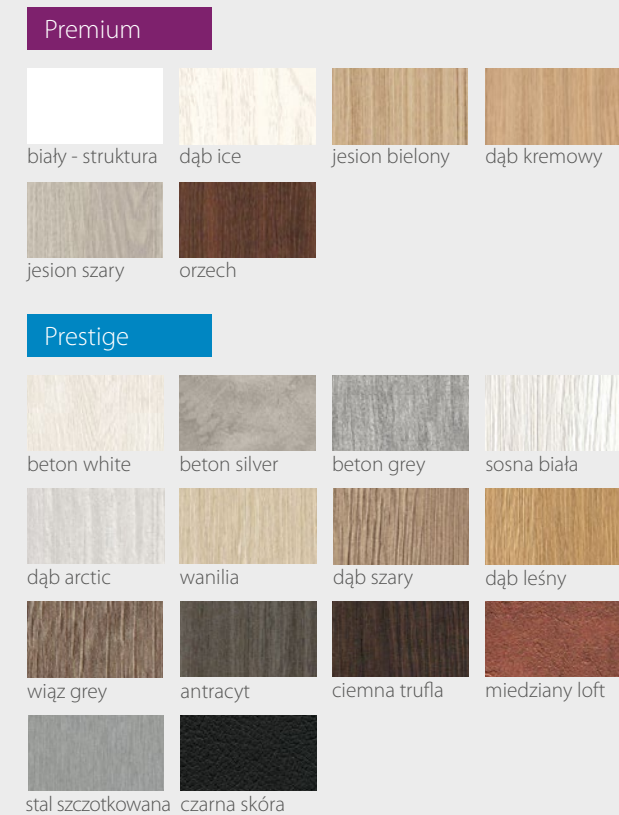

KOLORYSTYKA