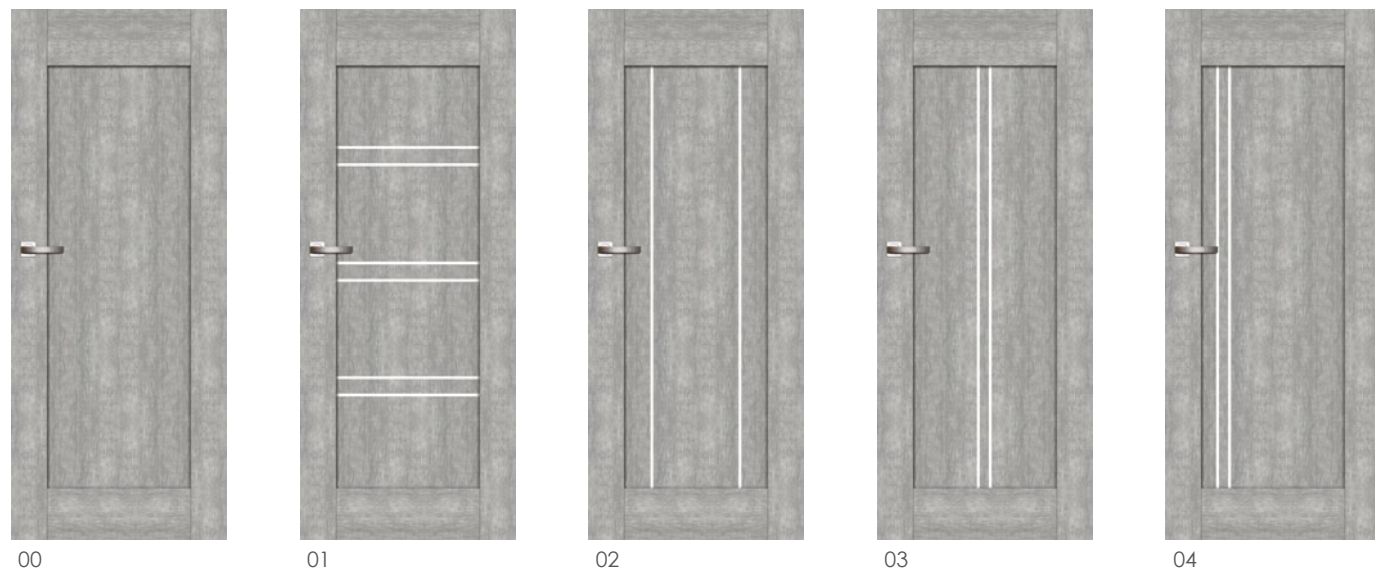

00 01 02 03 04

DOSTĘPNE SZEROKOŚCI DRZWI (cm)

CENY SERIA A00

Premium 429,00 zł netto / 527,67 zł brutto

Prestige 459,00 zł netto / 564,57 zł brutto

CENY SERIA A01 - A04

Premium 489,00 zł netto / 601,47 zł brutto

Prestige 519,00 zł netto / 638,00 zł brutto

KONSTRUKCJA

- Skrzydło wykonane w technologii ramiakowej
- Ramiaki pionowe wykonane z płyty MDF o szerokości 140mm pokryte okleiną
- Ramiaki poziome dolny i górny o szerokości 200mm
- Płyciny wykonane z płyty MDF o grubości 16mm pokryte okleiną
- Okucia: 3 zawiasy czopowe
- Zamek: zasuwkowy, oszczędnościowy, pod wkładkę patentową lub z blokadą

OPCJE ZA DOPLATĄ

- Tuleje wentylacyjne 20,00 zł netto / 24,60 zł brutto
- Podcięcie wentylacyjne 15,00 zł netto / 18,45 zł brutto
- Zmiana wymiarów:
  - szerość : dopłata 20%
  - wysokość: dopłata 20%
  - szerość i wysokość: dopłata 30%