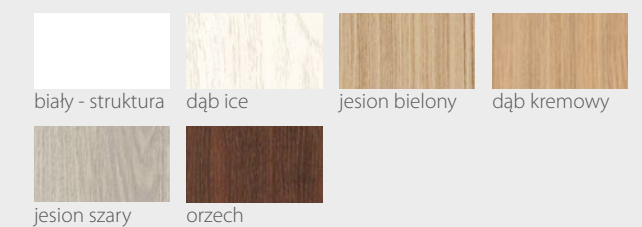

KOLORYSTYKA

Premium