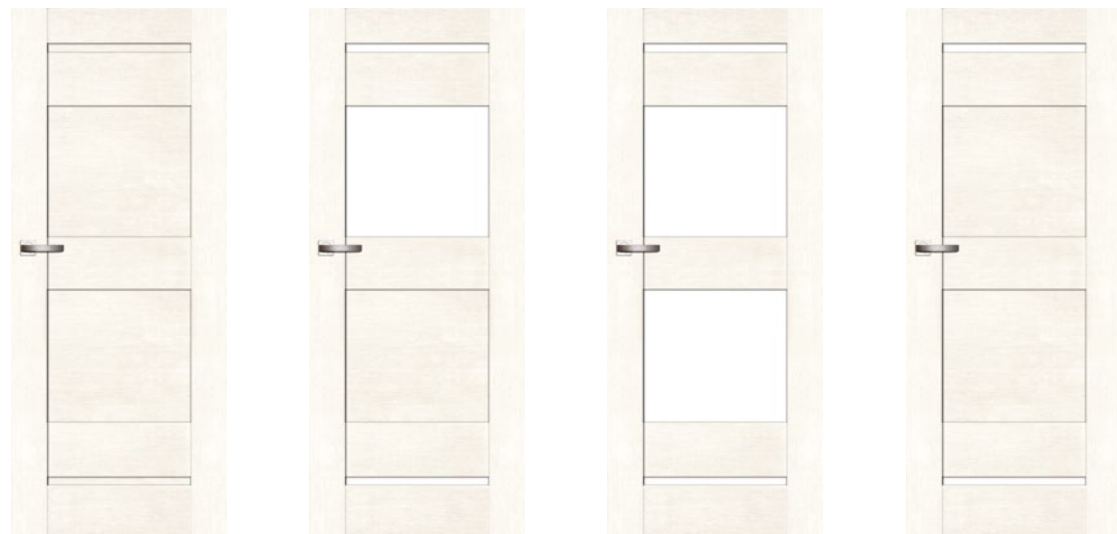

River Seria I

DRZWI RAMIAKOWE WEWNĄTRZLOKALOWE

00

01

02

03

DOSTĘPNE SZEROKOŚCI DRZWI (cm)

CENY

Premium **429,00 zł netto / 527,67 zł brutto**

Prestige **459,00 zł netto / 564,57 zł brutto**

KONSTRUKCJA

- Skrzydło wykonane w technologii ramiakowej
- Ramiaki pionowe wykonane z płyty MDF lub z klejonej drewnianej obłożone płytą HDF, o szerokości 140mm pokryte okleiną
- Ramiaki poziome wykonane z płyty MDF o grubości 22mm pokryte okleiną
- Okucia: 3 zawiasy czopowe
- Zamek: zasuwkowy, oszczędnościowy, pod wkładkę patentową lub z blokadą
- Szyba dekormat

OPCJE ZA DOPLATĄ

- Tuleje wentylacyjne **20,00 zł netto / 24,60 zł brutto**
- Podcięcie wentylacyjne **15,00 zł netto / 18,45 zł brutto**
- Ramiak drewniany **30,00 zł netto / 36,90 zł brutto**
- Zmiana wymiarów:
  - szerokość: dopłata **20%**
  - wysokość: dopłata **20%**
  - szerokość i wysokość: dopłata **30%**

KOLORYSTYKA