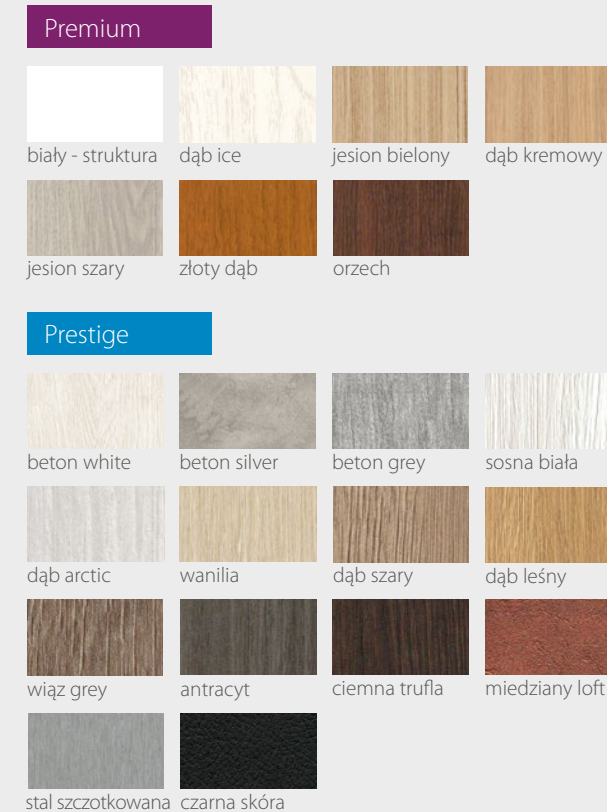

KOLORYSTYKA