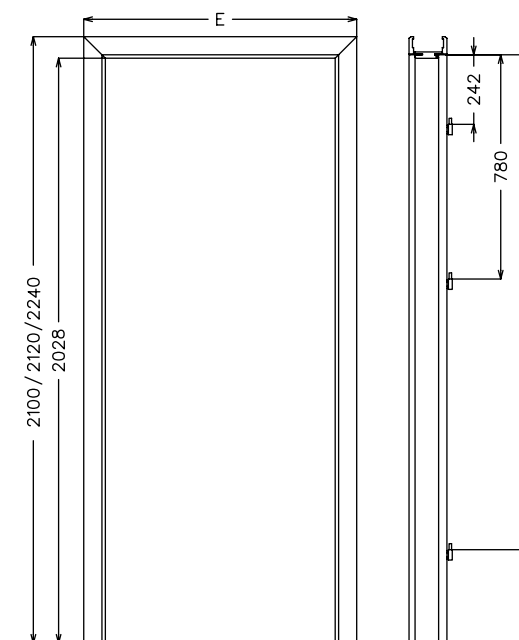

OŚCIEŻNICE TUNELE LISTWY

Ościeżnice regulowane

OR STANDARD

OR DELUXE

OR GRAND

OR MASTER

Przekrój OR z kątownikiem 60

Przekrój OR z kątownikiem 80