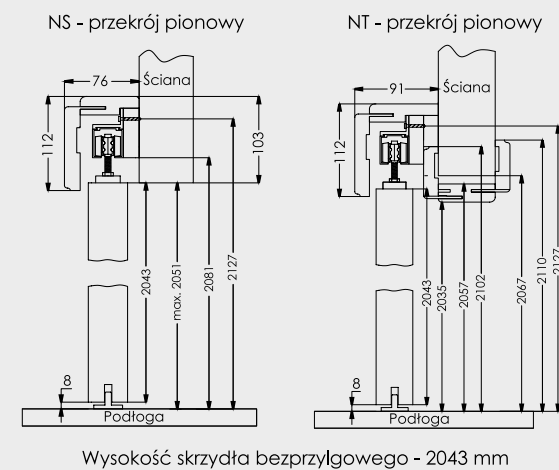

System przesuwny naścienny

CENA

Premium Prestige 309,00 zł netto 380,07 zł brutto

SYSTEM PRZESUWNY, STOSOWANY JEST DO DRZWI WEWNĄTRZLOKALOWYCH BEZPRZYLGOWYCH.

Komplet systemu przesuwego (naściennego) zawiera: prowadnicę (LEON SN 150, 180, 200) z okuciami, listwę dystansową oraz maskownicę. W przypadku systemu montowanego na tunelu regulowanym w komplecie znajdują się 2 dodatkowe listwy dystansowe.

SKRZYDŁO DRZWIOWE BEZPRZYLGOWE DOSTĘPNE O WYMIARACH (cm)

Drzwi pojedyncze:

UCHWYTY - na komplet wchodzi dwie sztuki

Cena jednej sztuki: 20,00 zł netto 24,60 zł brutto

symbol	„60”	„70”	„80”	„90”
A	600	700	800	900
B	644	744	844	944
C	664	764	864	964
D	750	850	950	1050
S	644	744	844	944