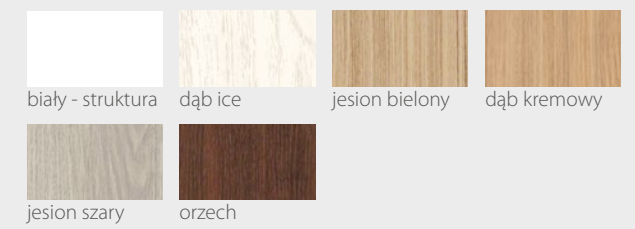

KOLORYSTYKA

Premium