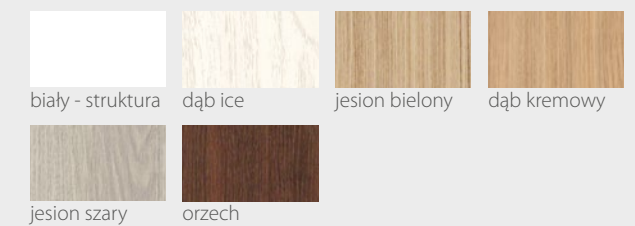

KOLORYSTYKA

Premium