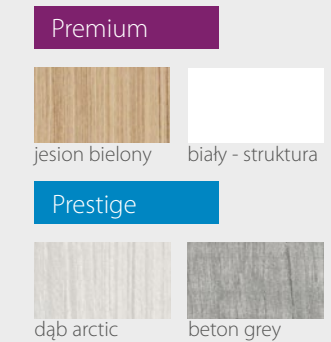

KOLORYSTYKA

00