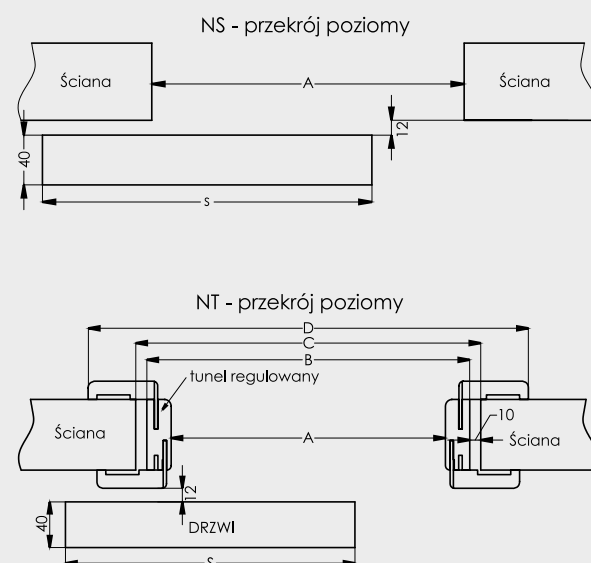

SKRZYDŁO DRZWIOWE BEZPRZYLGOWE DOSTĘPNE O WYMIARACH (cm)

Drzwi pojedyncze:

UCHWYTY - na komplet wchodzi dwie sztuki

złoto patyna

uchwyty prostokątne

uchwyty okrągłe

nikiel szczotkowany

uchwyty prostokątne

uchwyty okrągłe

Cena jednej sztuki: 20,00 zł netto 24,60 zł brutto

symbol	„60”	„70”	„80”	„90”
A	600	700	800	900
B	644	744	844	944
C	664	764	864	964
D	750	850	950	1050
S	644	744	844	944

Oferujemy:

NS - system montowany bezpośrednio na ścianę
NT - system montowany z użyciem tunelu regulowanego