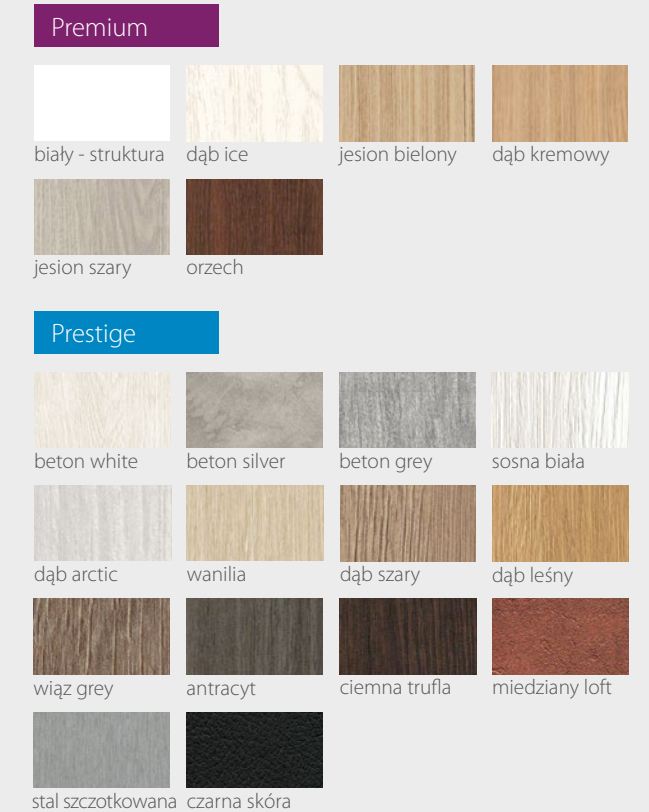

KOLORYSTYKA