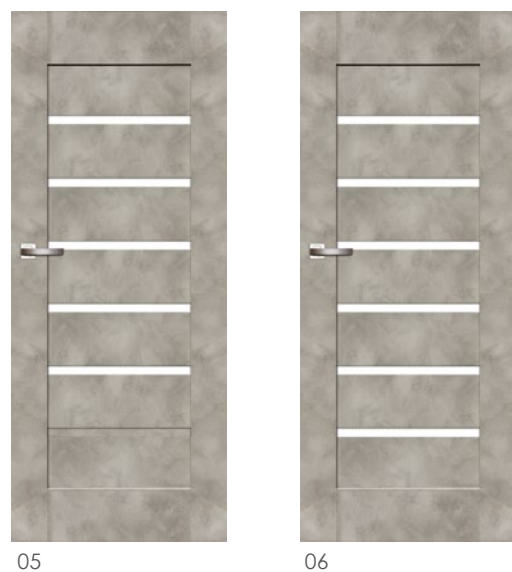

KOLORYSTYKA

DRZWI
WEWNĄTRZLOKALOWE
RAMIAKOWE

Verso

VERSO Seria A

DRZWI WEWNĄTRZLOKALOWE RAMIAKOWE

Na wizualizacji model Verso A w okleinie Prestige Beton Silver

DOSTĘPNE SZEROKOŚCI DRZWI (cm)

CENY

Premium 459,00 zł netto / 564,57 zł brutto

Prestige 489,00 zł netto / 601,47 zł brutto

KONSTRUKCJA

- Skrzydło wykonane w technologii ramiakowej
- Ramiaki pionowe wykonane z płyty MDF o szerokości 140mm pokryte okleiną
- Ramiaki poziome dolny i górny o szerokości 200mm
- Płyciny wykonane z płyty MDF o grubości 16mm pokryte okleiną
- Okucia: 3 zawiasy czopowe
- Zamek: zasuwkowy, oszczędnościowy, pod wkładkę patentową lub z blokadą
- Szyba dekormat, bezpieczna mleczna 2.2.1 lub bezpieczna czarna 2.2.1 **Nowość!**