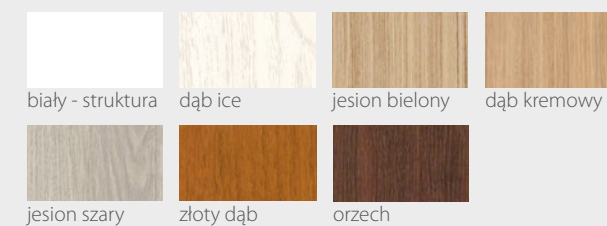

KOLORYSTYKA

Premium