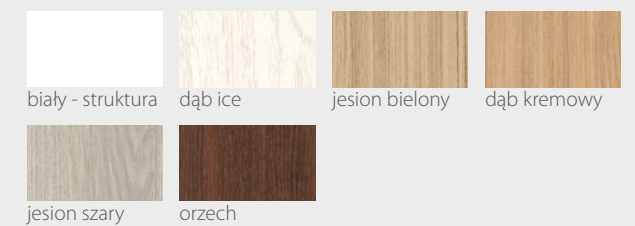

KOLORYSTYKA

Premium