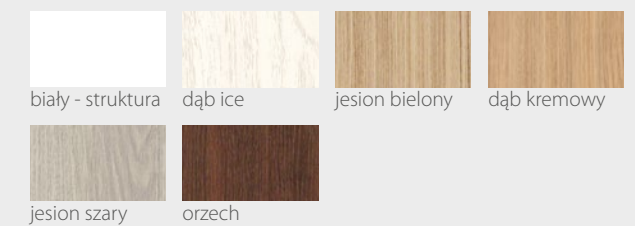

KOLORYSTYKA

Premium