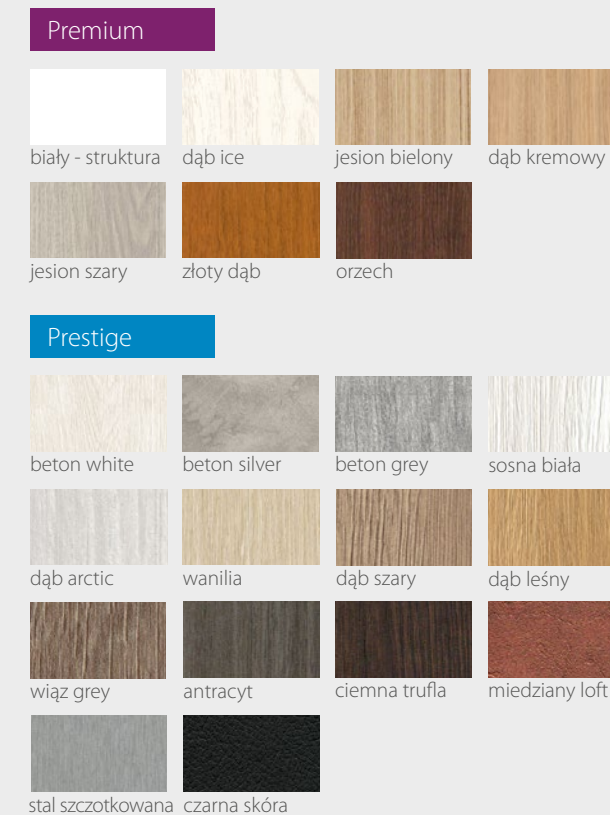

KOLORYSTYKA