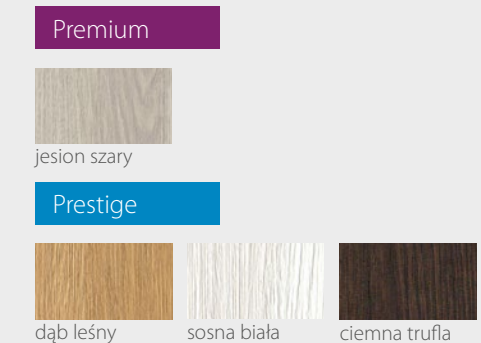

KOLORYSTYKA