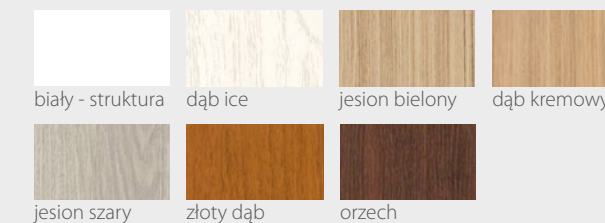

KOLORYSTYKA

Premium