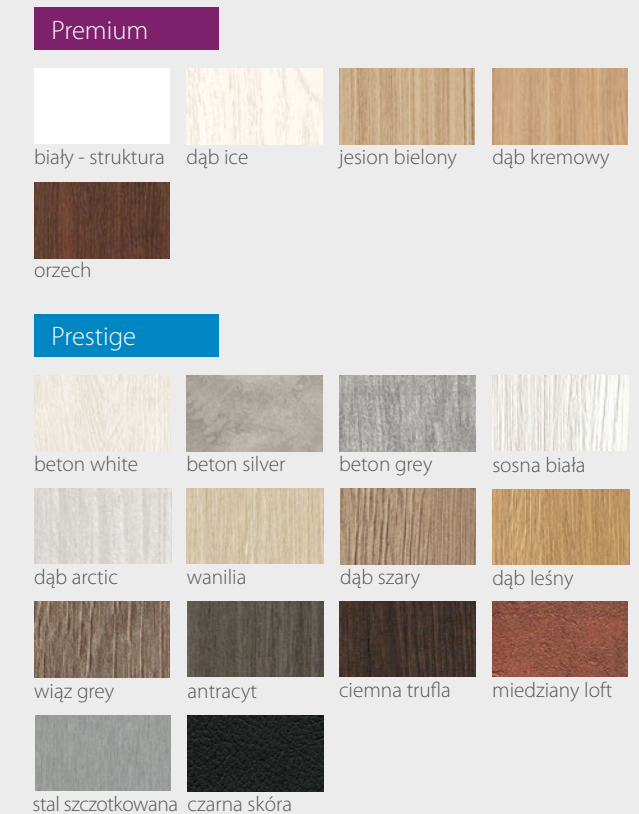

KOLORYSTYKA