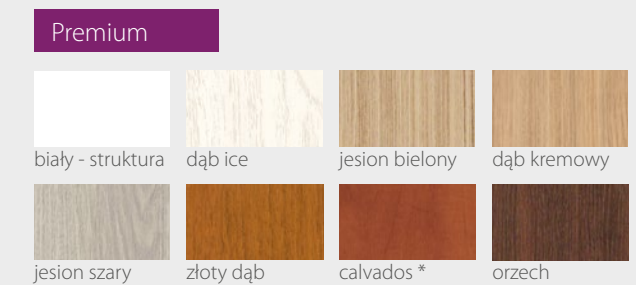

KOLORYSTYKA

* do wyczerpania zapasów

DOSTĘPNE SZEROKOŚCI DRZWI (cm)

CENY

Premium **359,00 zł netto / 441,57 zł brutto**