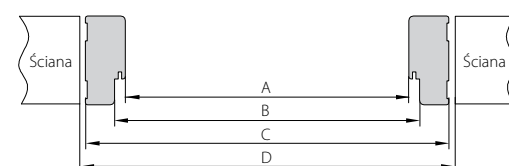

Ościeżnice stałe

OŚCIEŻNICA SOFT

Premium Prestige 169,00 zł netto 207,87 zł brutto

ĆWIERCWAŁEK*

(dostępny w kolorach: Calvados, Orzech, Złoty Dąb, Jesion Bielony, Wiąz Grey, Dąb Szary, Beton Grey, Beton Dark)

*dostępny do wyczerpania zapasów

Premium Prestige 26,00 zł netto 31,98 zł brutto

Przekrój poziomy

Do drzwi jednoskrzydłowych

	A	B	C	D
60	600	624	690	720
70	700	724	790	820
80	800	824	890	920
90	900	924	990	1020
100	1000	1024	1090	1120

wymiary [mm] zgodne z Polską Normą

OPASKA MASKUJĄCA (60mm)

Premium Prestige 39,00 zł netto 47,97 zł brutto

INFORMACJE DODATKOWE

- **Przycinanie drzwi:**
  Wszystkie drzwi naszej produkcji można samodzielnie przyciąć maksymalnie o 40mm.
- **Pielęgnacja:**
  Aby drzwi wyglądały zawsze ładnie i długo spełniały swoje funkcje należy stosować preparaty typu Pronto do drewna. Zabrania się używania do pielęgnacji rozpuszczalników, środków żrących, ściernych i wody.
- W skrzydłach serii **River**, **Virage**, **Evri** i **Verso** w ramiakach pionowych u góry felc może się różnić kolorystycznie od koloru całego skrzydła.

Kolorystyka

Do produkcji naszych drzwi używamy tylko **najwyższej jakości folii polipropylenowej**.

Premium

Prestige