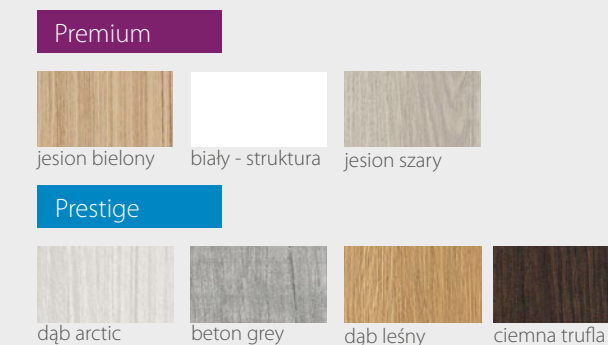

KOLORYSTYKA

00

01

02

DOSTĘPNE SZEROKOŚCI DRZWI (cm)

CENY

Premium **489,00 zł netto / 601,47 zł brutto**

Prestige **519,00 zł netto / 638,00 zł brutto**