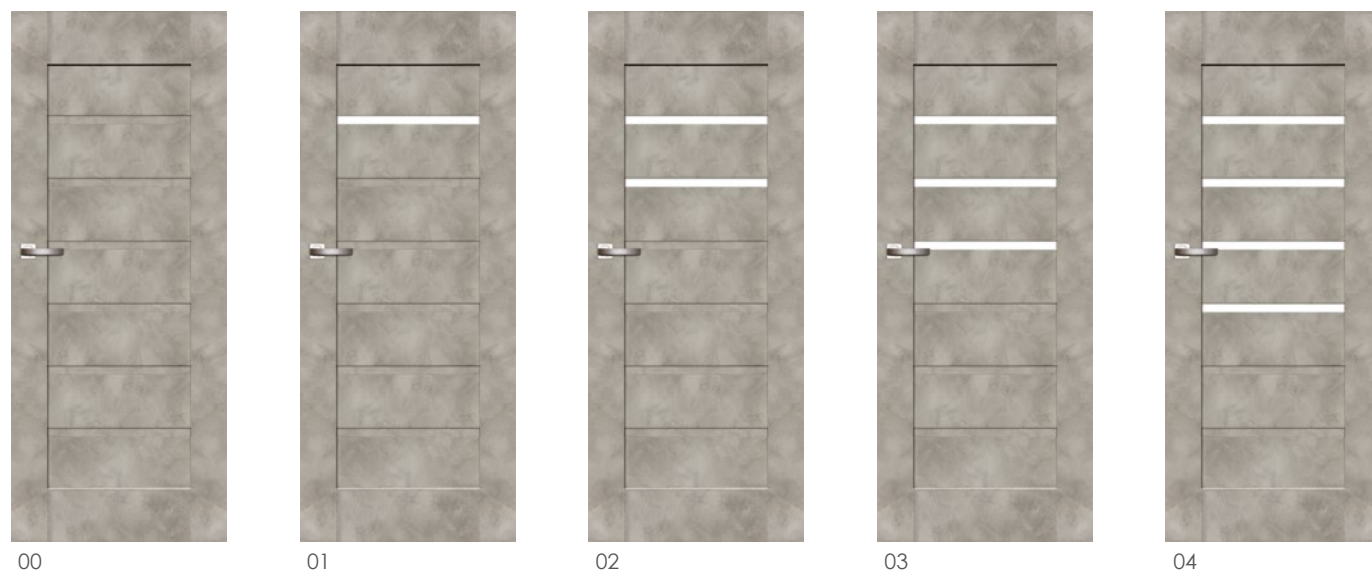

KOLORYSTYKA

DRZWI
WEWNĄTRZLOKALOWE
RAMIAKOWE

Verso

VERSO Seria A

DRZWI WEWNĄTRZLOKALOWE RAMIAKOWE

Na wizualizacji model Verso A w okleinie Prestige Beton Silver

DOSTĘPNE SZEROKOŚCI DRZWI (cm)

CENY

Premium 459,00 zł netto / 564,57 zł brutto

Prestige 489,00 zł netto / 601,47 zł brutto

KONSTRUKCJA

- Skrzydło wykonane w technologii ramiakowej
- Ramiaki pionowe wykonane z płyty MDF o szerokości 140mm pokryte okleiną
- Ramiaki poziome dolny i górny o szerokości 200mm
- Płyciny wykonane z płyty MDF o grubości 16mm pokryte okleiną
- Okucia: 3 zawiasy czopowe
- Zamek: zasuwkowy, oszczędnościowy, pod wkładkę patentową lub z blokadą
- Szyba dekormat, bezpieczna mleczna 2.2.1 lub bezpieczna czarna 2.2.1 **Nowość!**