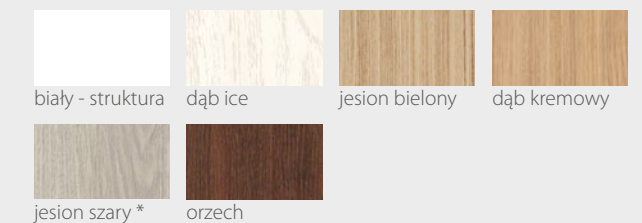

KOLORYSTYKA

Premium

Prestige

DRZWI
WEWNĄTRZLOKALOWE
RAMIAKOWE

Virage

VIRAGE Seria A

DRZWI WEWNĄTRZLOKALOWE RAMIAKOWE

Wstawki z aluminium

CENY SERIA A01 - A04

Premium 489,00 zł netto / 601,47 zł brutto

Prestige 519,00 zł netto / 638,00 zł brutto

KONSTRUKCJA

- Skrzydło wykonane w technologii ramiakowej
- Ramiaki pionowe wykonane z płyty MDF o szerokości 140mm pokryte okleiną
- Ramiaki poziome dolny i górny o szerokości 200mm
- Płyciny wykonane z płyty MDF o grubości 16mm pokryte okleiną
- Okucia: 3 zawiasy czopowe
- Zamek: zasuwkowy, oszczędnościowy, pod wkładkę patentową lub z blokadą

KOLORYSTYKA

Premium

Prestige

* nie występuje ze wstawkami z aluminium

VIRAGE Seria B

DRZWI WEWNĄTRZLOKALOWE RAMIAKOWE

Wstawki z aluminium

Na wizualizacji model Virage B w okleinie Prestige Beton Grey