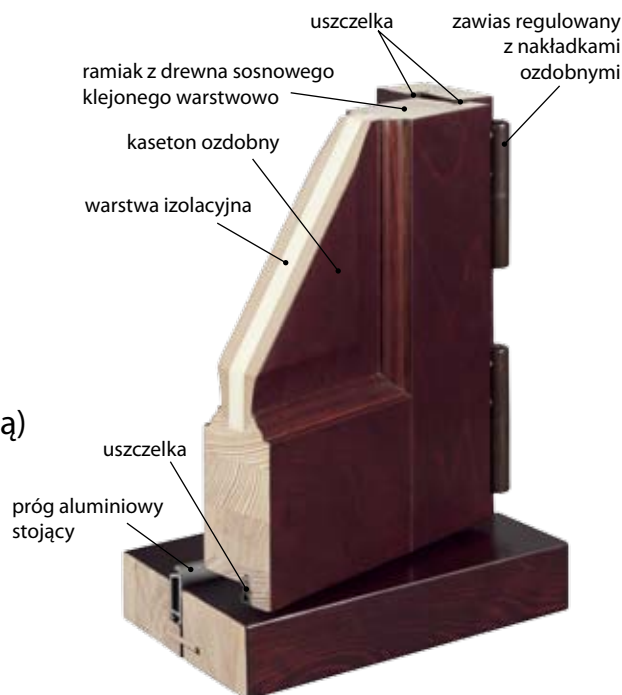

**D 34**  
szyba ref. brąz 2 790,-  
szyba wypukła 2 950,-

**D 35**  
szyba ref. brąz 4 200,-  
szyba wypukła 4 450,-

Drzwi dwuskrzydłowe i dostawki stałe możliwe  
we wszystkich modelach drzwi w/g kalkulacji indywidualnej.

**D 6 + dostawka**

**D 1 + dostawka**

**D 7 + dostawka i naświetla**

**wymiary zewnętrzne drzwi** „100” - 1080 x 2100  
 „90” - 980 x 2100  
 „80” - 880 x 2100

**wyposażenie standardowe :**

- ościeznica o szerokości 90 mm z progiem aluminiowym (listwy wykończeniowe za dopłatą)
- skrzydło o grubości 66 mm
- dwa zamki z trzema wysuwanymi trzpieniami każdy
- dwie wkładki w systemie 1 klucza (górną wkładką z gałką)
- klamka z szyldem dolnym oraz górnym
- szyba zespolona refleksyjna
- 3 zawiasy regulowane w 3 płaszczyznach
- dwie uszczelki (na ościeżnicy i na skrzydle)

**DWZ 2**  
 sosna 2 380,-  
 dąb 2 970,-  
 szyba wypukła +125,-

**DWZ 5**  
 sosna 2 320,-  
 dąb 2 890,-  
 szyba wypukła +110,-

**DWZ 6**  
 sosna 2 400,-  
 dąb 2 980,-  
 szyba wypukła +205,-

**DWZ 11**  
 sosna 2 300,-  
 dąb 2 870,-