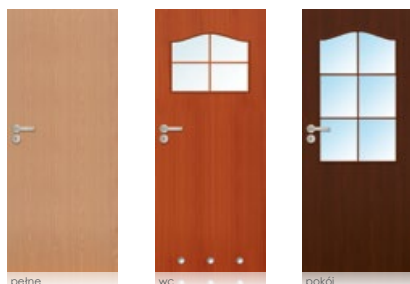

### Torino

**Dostępne szyby:**  
- biały deszcz (standard)  
- dekomat

**Listwa przyszybowa:**  
- zatrzaskowa  
- w kolorze skrzydła  
- silver

**Cena:**  
pełne                      wc, pokój  
139,00 zł netto      269,00 zł netto  
170,97 zł brutto      330,87 zł brutto

### Mini

**Dostępne szyby:**  
- biały deszcz (standard)  
- dekomat

**Listwa przyszybowa:**  
- mocowana za pomocą  
szyftów (widoczne)  
- w kolorze skrzydła

**Cena:**  
pełne                      wc, pokój  
139,00 zł netto      269,00 zł netto  
170,97 zł brutto      330,87 zł brutto