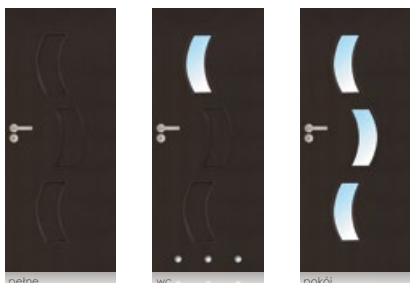

### Ontario

**Dostępne szyby:**  
- dekomat

**Listwa przyszybowa:**  
- zatrzaskowa  
- w kolorze skrzydła  
- silver

**Cena:**  
269,00 zł netto  
330,87 zł brutto

### Madera

**Dostępne szyby:**  
- dekomat

**Listwa przyszybowa:**  
- zatrzaskowa  
- w kolorze skrzydła  
- silver

**Cena:**  
269,00 zł netto  
330,87 zł brutto