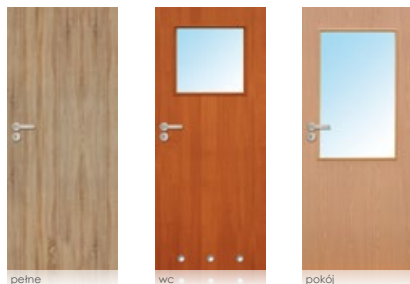

Florencja

Dostępne szyby:
- dekomat

Listwa przyszybowa:
- zatrzaskowa
- w kolorze skrzydła
- silver

Cena:
269,00 zł netto
330,87 zł brutto

Palermo

Dostępne szyby:
- dekomat

Listwa przyszybowa:
- zatrzaskowa
- w kolorze skrzydła
- silver

Cena:
269,00 zł netto
330,87 zł brutto

Ontario

Dostępne szyby:
- dekomat

Listwa przyszybowa:
- zatrzaskowa
- w kolorze skrzydła
- silver

Cena:
269,00 zł netto
330,87 zł brutto

Madera

Dostępne szyby:
- dekomat

Listwa przyszybowa:
- zatrzaskowa
- w kolorze skrzydła
- silver

Cena:
269,00 zł netto
330,87 zł brutto

Torino

Dostępne szyby:
- biały deszcz (standard)
- dekomat

Listwa przyszybowa:
- zatrzaskowa
- w kolorze skrzydła
- silver

Cena:
pełne   wc, pokój
139,00 zł netto   269,00 zł netto
170,97 zł brutto   330,87 zł brutto

Mini

Dostępne szyby:
- biały deszcz (standard)
- dekomat

Listwa przyszybowa:
- mocowana za pomocą
szyftów (widoczne)
- w kolorze skrzydła

Cena:
pełne   wc, pokój
139,00 zł netto   269,00 zł netto
170,97 zł brutto   330,87 zł brutto

OŚCIEŻNICE STAŁE

Do wszystkich modeli skrzydeł oferujemy ościeżnice stałe, opaski oraz ćwierćwałki.

OŚCIEŻNICA PROSTA

Cena: 119,00 zł netto
146,37 zł brutto

OPASKA MASKUJĄCA

Cena: 36,00 zł netto
44,28 zł brutto

ĆWIERCWAŁEK

Cena: 24,00 zł netto
29,52 zł brutto

SKRZYDŁA PŁYTOWE PŁASKIE LAKIEROWANE

Konstrukcja:

Rama wykonana jest z wysokiej jakości MDF, wypełnienie stanowi wkład stabilizujący „plaster miodu”, całość oklejona jest płytą HDF lakierowaną. Istnieje możliwość skrócenia skrzydła maksymalnie o 40 mm.

Kolor: buk, calvados, olcha, dąb, białe, orzech, dąb sonoma

Okucia: zawiasy czopowe, zamek na klucz, wc lub wkładkę

Wymiary:

szerokość: 60, 70, 80, 90 cm

wysokość: 204 cm